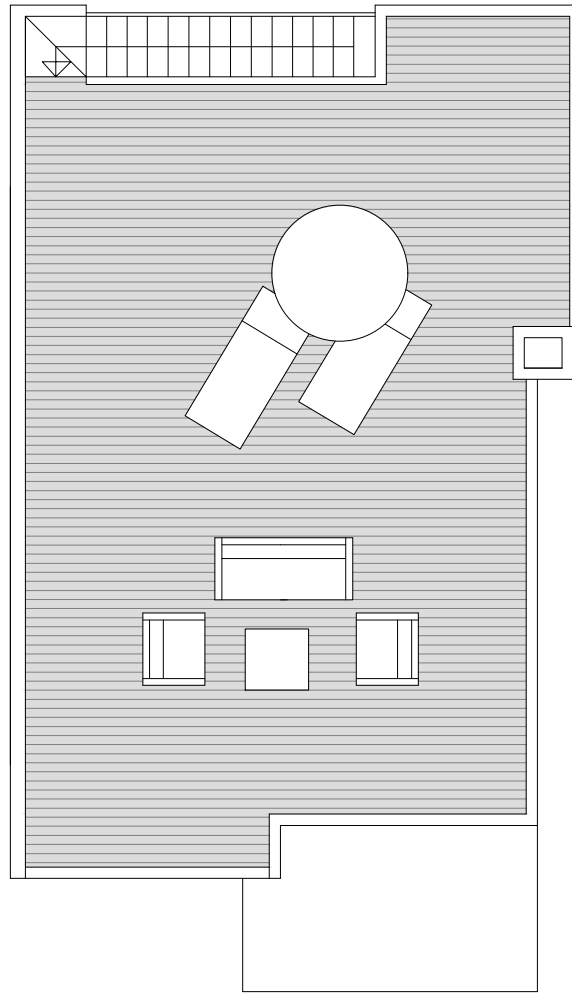

# HIGUERICASBAY

TORRE DE LA HORADADA

C/ VELETA Y OTRAS . PARCELA 7. UE-4  
TORRE DE LA HORADADA

**BLOQUE 2**  
**VIVIENDA. 24**  
**PLANTA ALTA**

### SUPERFICIES APROXIMADAS

VIVIENDA TIPO .....	71.04
TERRAZA CUBIERTA .....	9.40
LAVADERO .....	4.24
<b>TOTAL SUP. ....</b>	<b>84.68</b>
<b>SOLARIUM .....</b>	<b>70.17</b>