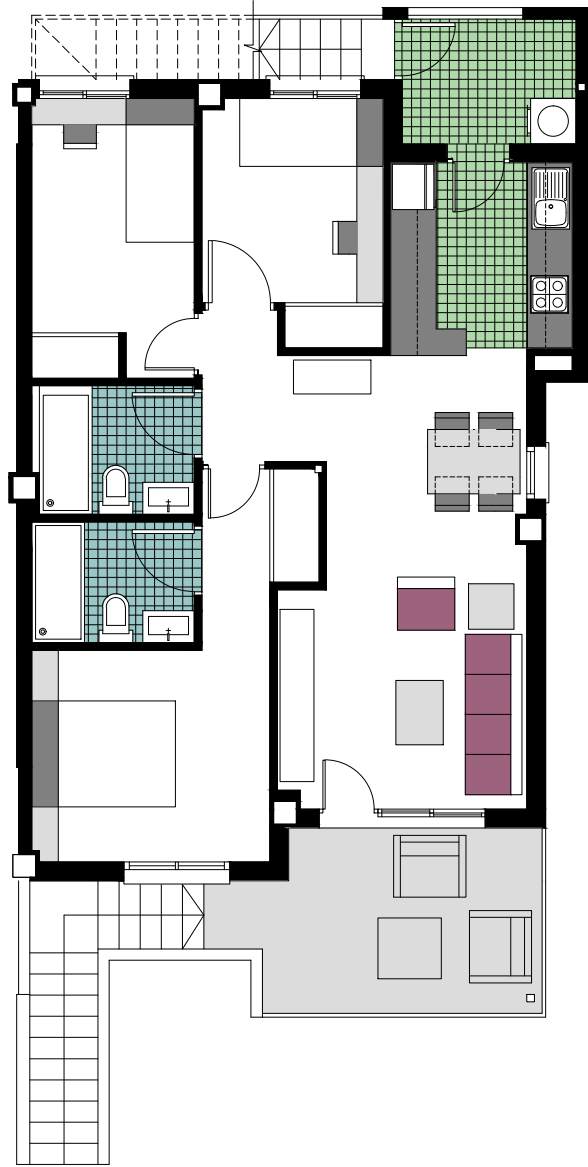

# HIGUERICASBAY

TORRE DE LA HORADADA

C/ VELETA Y OTRAS . PARCELA 7. UE-4  
TORRE DE LA HORADADA

**BLOQUE 2**  
**VIVIENDA. 24**  
**PLANTA ALTA**

### SUPERFICIES APROXIMADAS

VIVIENDA TIPO .....	71.04
TERRAZA CUBIERTA .....	9.40
LAVADERO .....	4.24
<b>TOTAL SUP. ....</b>	<b>84.68</b>
<b>SOLARIUM .....</b>	<b>70.17</b>