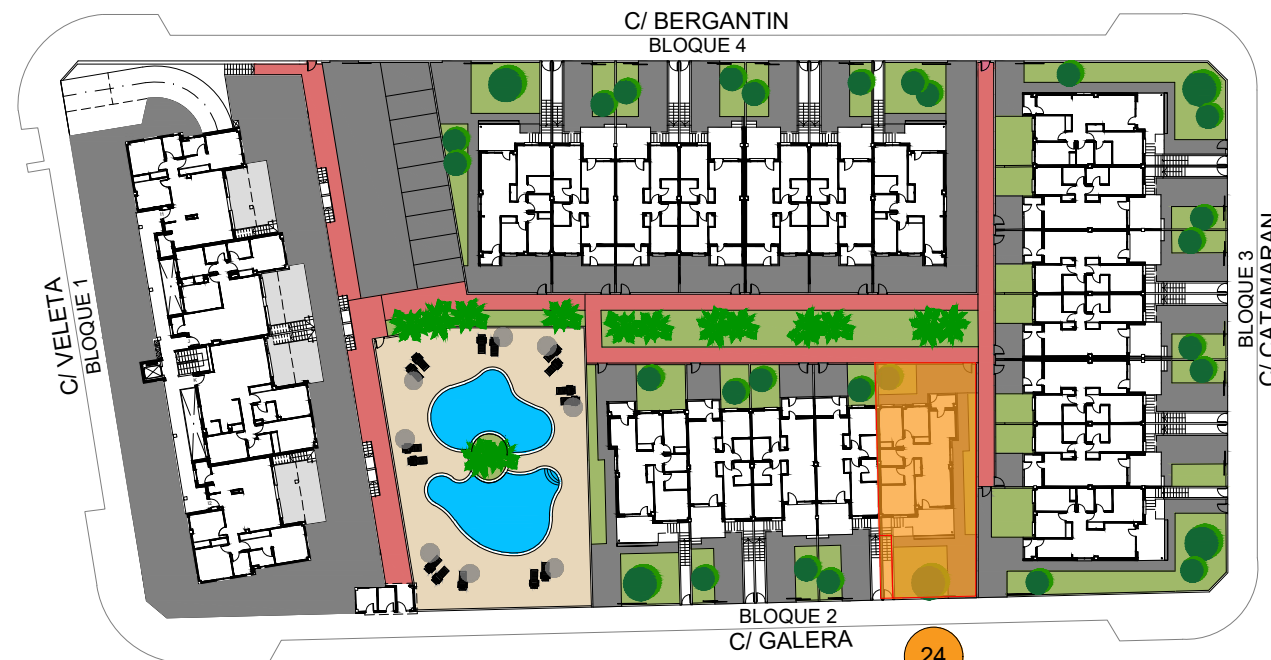

# HIGUERICASBAY

TORRE DE LA HORADADA

C/ VELETA Y OTRAS . PARCELA 7. UE-4  
TORRE DE LA HORADADA

**BLOQUE 2**  
**VIVIENDA. 24**  
**PLANTA ALTA**

### SUPERFICIES APROXIMADAS

VIVIENDA TIPO .....	71.04
TERRAZA CUBIERTA .....	9.40
LAVADERO .....	4.24
<b>TOTAL SUP. ....</b>	<b>84.68</b>
<b>SOLARIUM .....</b>	<b>70.17</b>