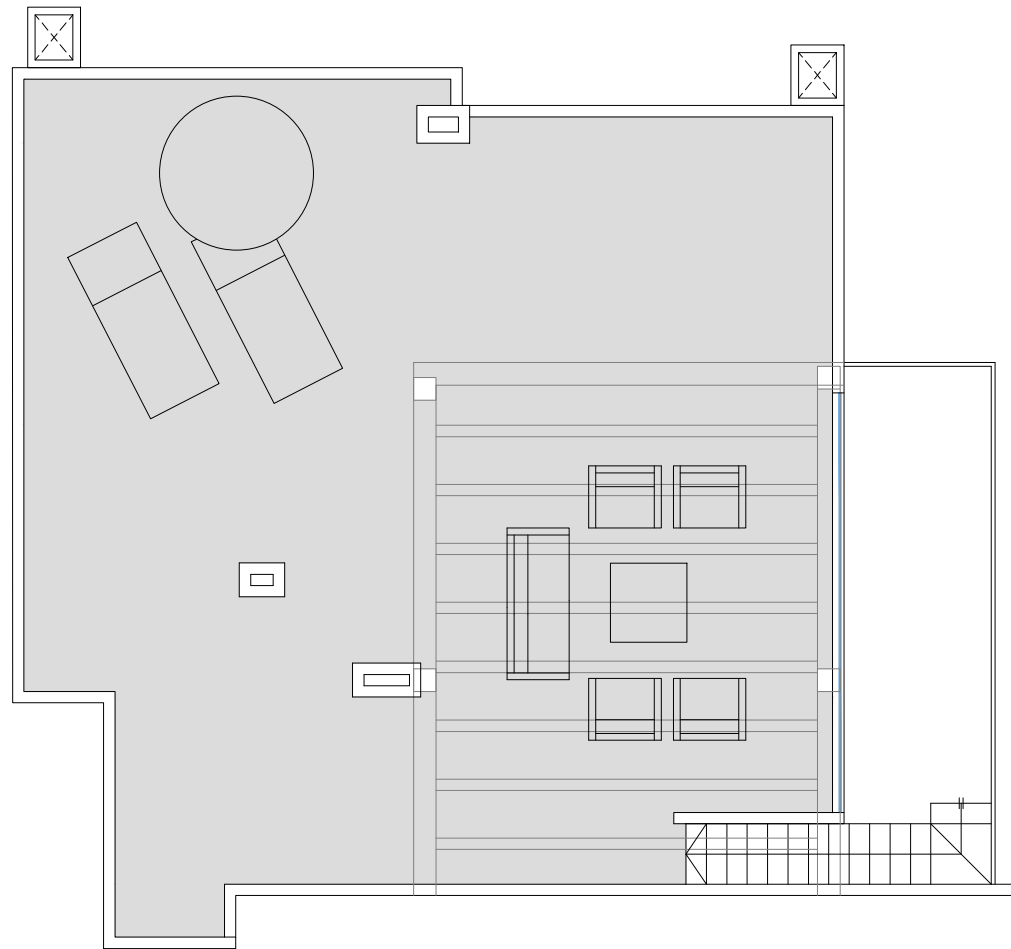

22-1

PLANTA 2ª

SOLARIUM

HIGUERICASBAY

TORRE DE LA HORADADA

C/ VELETA Y OTRAS . PARCELA 7. UE-4
TORRE DE LA HORADADA

BLOQUE 1
VIVIENDA. 22-1
PLANTA 2ª

SUPERFICIES APROXIMADAS

VIVIENDA TIPO	97.25
TERRAZA CUBIERTA	11.54
P/P ELEM.COMUNES.....	7.27
<hr/>	
TOTAL SUP.	116.06
<hr/>	
TERRAZA DESCUBIERTA	11.52
SOLARIUM	107.53