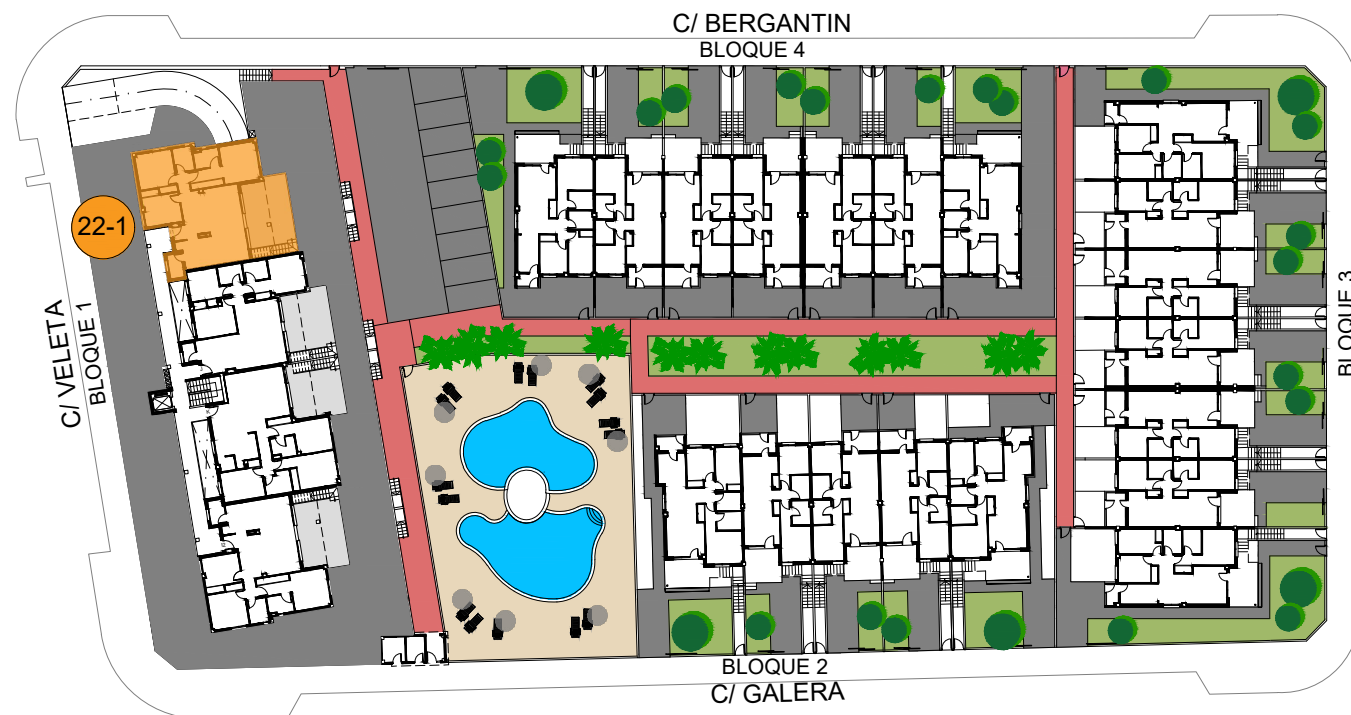

22-1

PLANTA 2ª

SOLARIUM

HIGUERICASBAY

TORRE DE LA HORADADA

C/ VELETA Y OTRAS . PARCELA 7. UE-4
TORRE DE LA HORADADA

BLOQUE 1
VIVIENDA. 22-1
PLANTA 2ª

SUPERFICIES APROXIMADAS

VIVIENDA TIPO	97.25
TERRAZA CUBIERTA	11.54
P/P ELEM.COMUNES.....	7.27
<hr/>	
TOTAL SUP.	116.06
<hr/>	
TERRAZA DESCUBIERTA	11.52
SOLARIUM	107.53