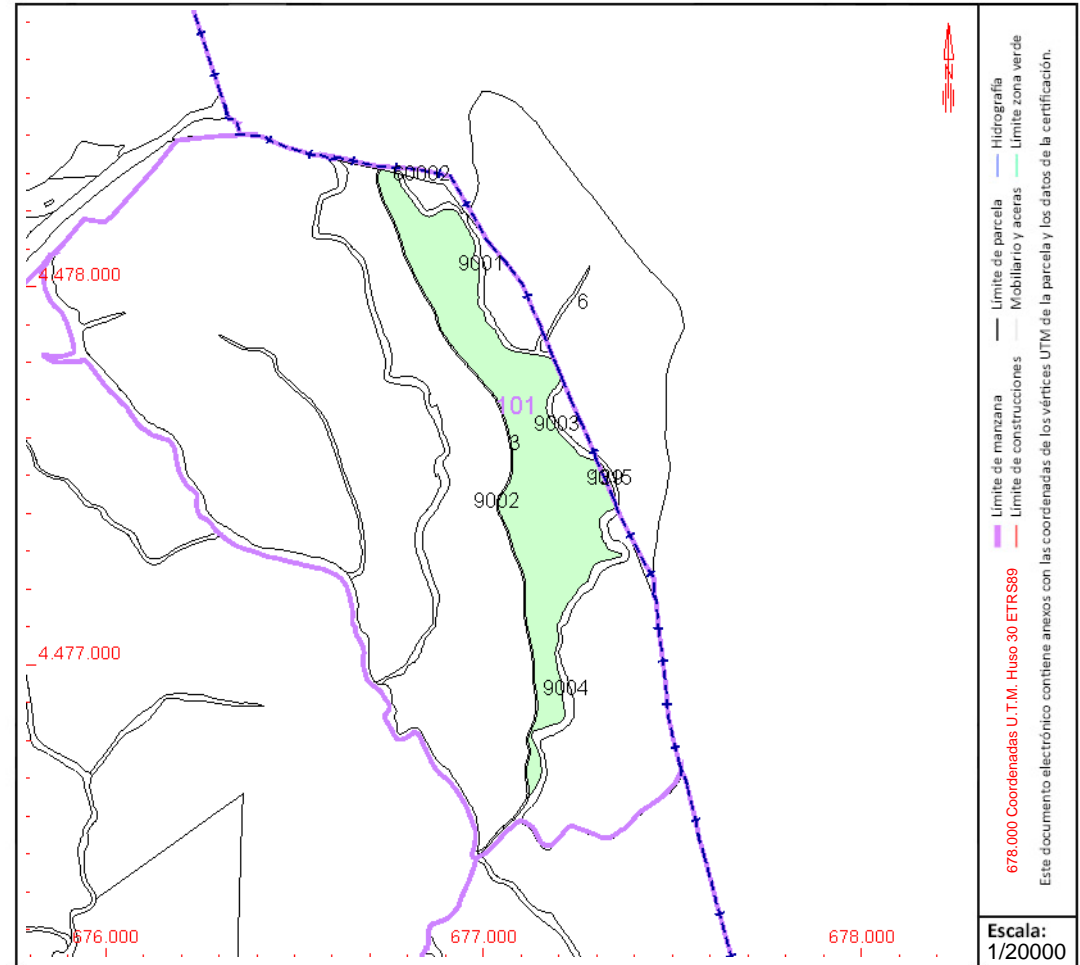

### Localización:

Polígono 101 Parcela 3  
CUARTOS DE SAN JAIME. CORBALAN [TERUEL]

Clase: RÚSTICO

Uso principal: Agrario

Superficie construida:

Año construcción:

## PARCELA

Superficie gráfica: 228.079 m<sup>2</sup>  
Participación del inmueble: 100,00 %  
Tipo:

Este documento no es una certificación catastral, pero sus datos pueden ser verificados a través del "Acceso a datos catastrales no protegidos de la SEC"