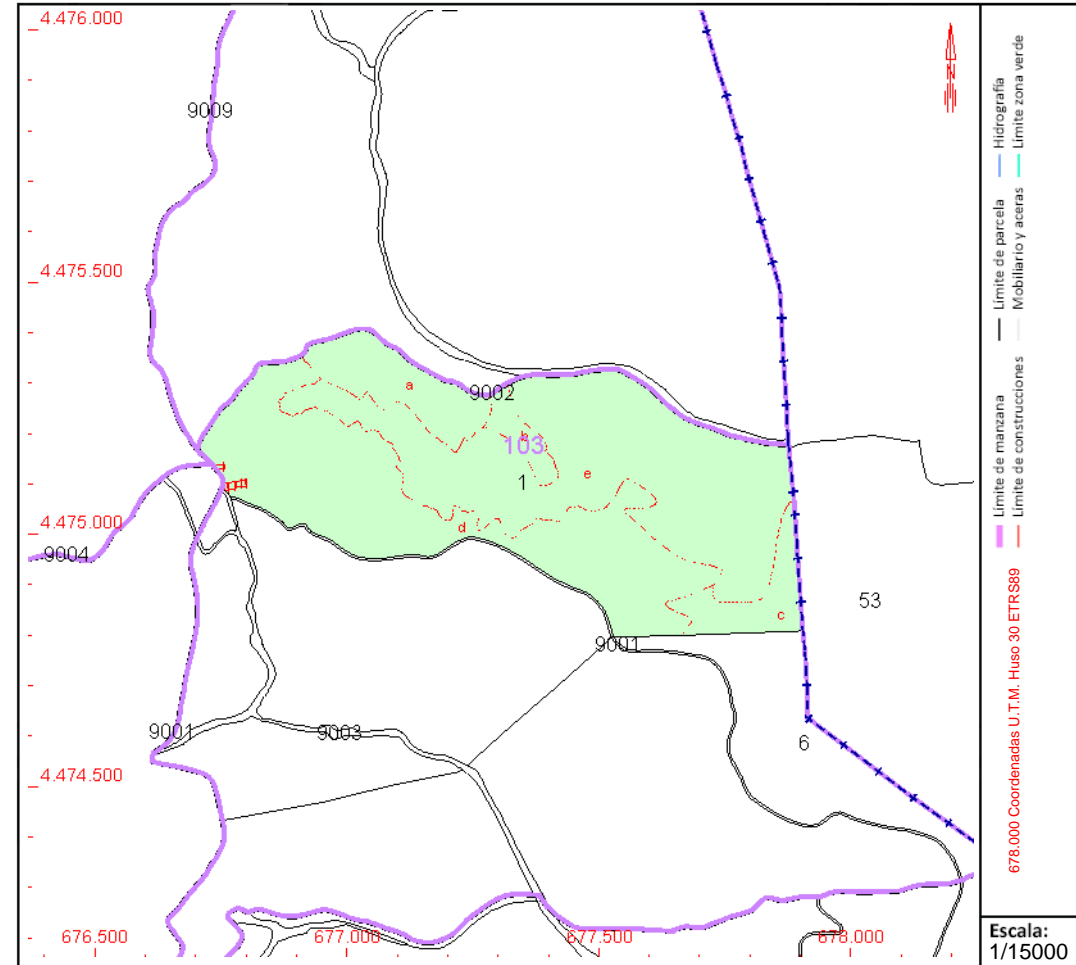

CONSULTA DESCRIPTIVA Y GRÁFICA DE DATOS CATASTRALES DE BIEN INMUEBLE

Referencia catastral: 44084A103000010000PI

DATOS DESCRIPTIVOS DEL INMUEBLE

Localización:

Polígono 103 Parcela 1
EL ESPINAL. CORBALAN [TERUEL]

Clase: RÚSTICO

Uso principal: Agrario

Superficie construida: 722 m2

Año construcción: 1700

Construcción

Destino	Escalera / Planta / Puerta	Superficie m²
AGRARIO	/00/01	144
AGRARIO	/00/02	112
VIVIENDA	/00/03	238
AGRARIO	/00/04	132
AGRARIO	/00/05	96

Cultivo

Subparcela	Cultivo/aprovechamiento	Intensidad Productiva	Superficie m²
a	C- Labor o Labradío seco	02	36.886
b	MT Matorral	00	10.267
c	MT Matorral	00	24.801
d	E- Pastos	00	167.501
e	MM Pinar maderable	01	193.495

PARCELA

Superficie gráfica: 433.672 m2

Participación del inmueble: 100,00 %

Tipo: Parcela construida sin división horizontal

Este documento no es una certificación catastral, pero sus datos pueden ser verificados a través del "Acceso a datos catastrales no protegidos de la SEC"