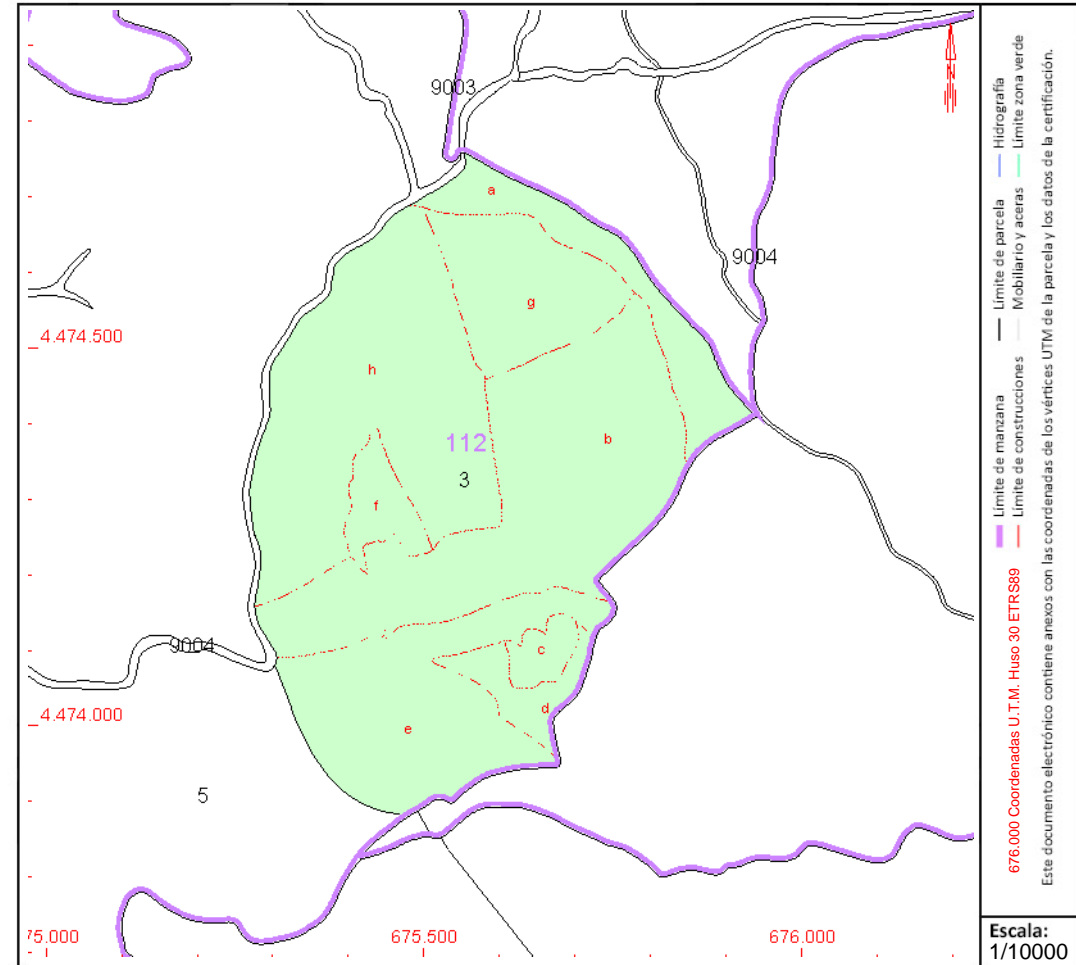

CONSULTA DESCRIPTIVA Y GRÁFICA DE DATOS CATASTRALES DE BIEN INMUEBLE

Referencia catastral: 44084A112000030000PQ

DATOS DESCRIPTIVOS DEL INMUEBLE

Localización:

Polígono 112 Parcela 3
VALDECEREZO. CORBALAN [TERUEL]

Clase: RÚSTICO

Uso principal: Agrario

Superficie construida:

Año construcción:

Cultivo

Subparcela	Cultivo/aprovechamiento	Intensidad Productiva	Superficie m ²
a	C- Labor o Labradío seco	02	27.146
b	E- Pastos	00	105.068
c	C- Labor o Labradío seco	02	6.283
d	MT Matorral	00	10.934
e	MM Pinar maderable	01	63.759
f	C- Labor o Labradío seco	02	10.841
g	MM Pinar maderable	01	35.982
h	MT Matorral	00	101.502

PARCELA

Superficie gráfica: 361.515 m²

Participación del inmueble: 100,00 %

Tipo:

Este documento no es una certificación catastral, pero sus datos pueden ser verificados a través del "Acceso a datos catastrales no protegidos de la SEC"