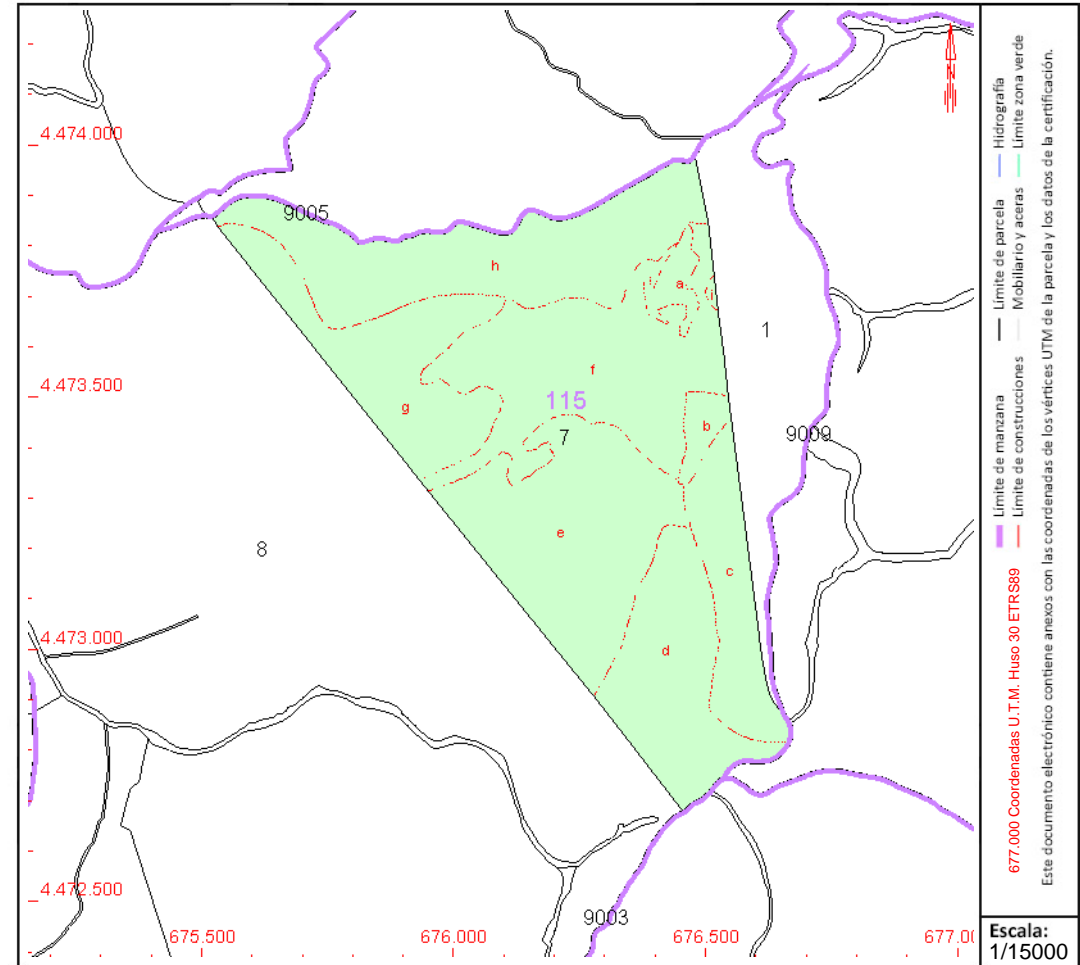

CONSULTA DESCRIPTIVA Y GRÁFICA DE DATOS CATASTRALES DE BIEN INMUEBLE

Referencia catastral: 44084A115000070000PD

DATOS DESCRIPTIVOS DEL INMUEBLE

Localización:

Polígono 115 Parcela 7
LOS CUARTOS BAJOS. CORBALAN [TERUEL]

Clase: RÚSTICO

Uso principal: Agrario

Superficie construida:

Año construcción:

Cultivo

Subparcela	Cultivo/aprovechamiento	Intensidad Productiva	Superficie m ²
a	C- Labor o Labradío seco	02	13.140
b	E- Pastos	00	10.769
c	MM Pinar maderable	01	58.371
d	E- Pastos	00	92.456
e	MM Pinar maderable	01	141.767
f	MM Pinar maderable	02	144.440
g	MM Pinar maderable	02	92.946
h	MM Pinar maderable	01	136.205
i	MM Pinar maderable	01	970

PARCELA

Superficie gráfica: 689.237 m²

Participación del inmueble: 100,00 %

Tipo:

Este documento no es una certificación catastral, pero sus datos pueden ser verificados a través del "Acceso a datos catastrales no protegidos de la SEC"