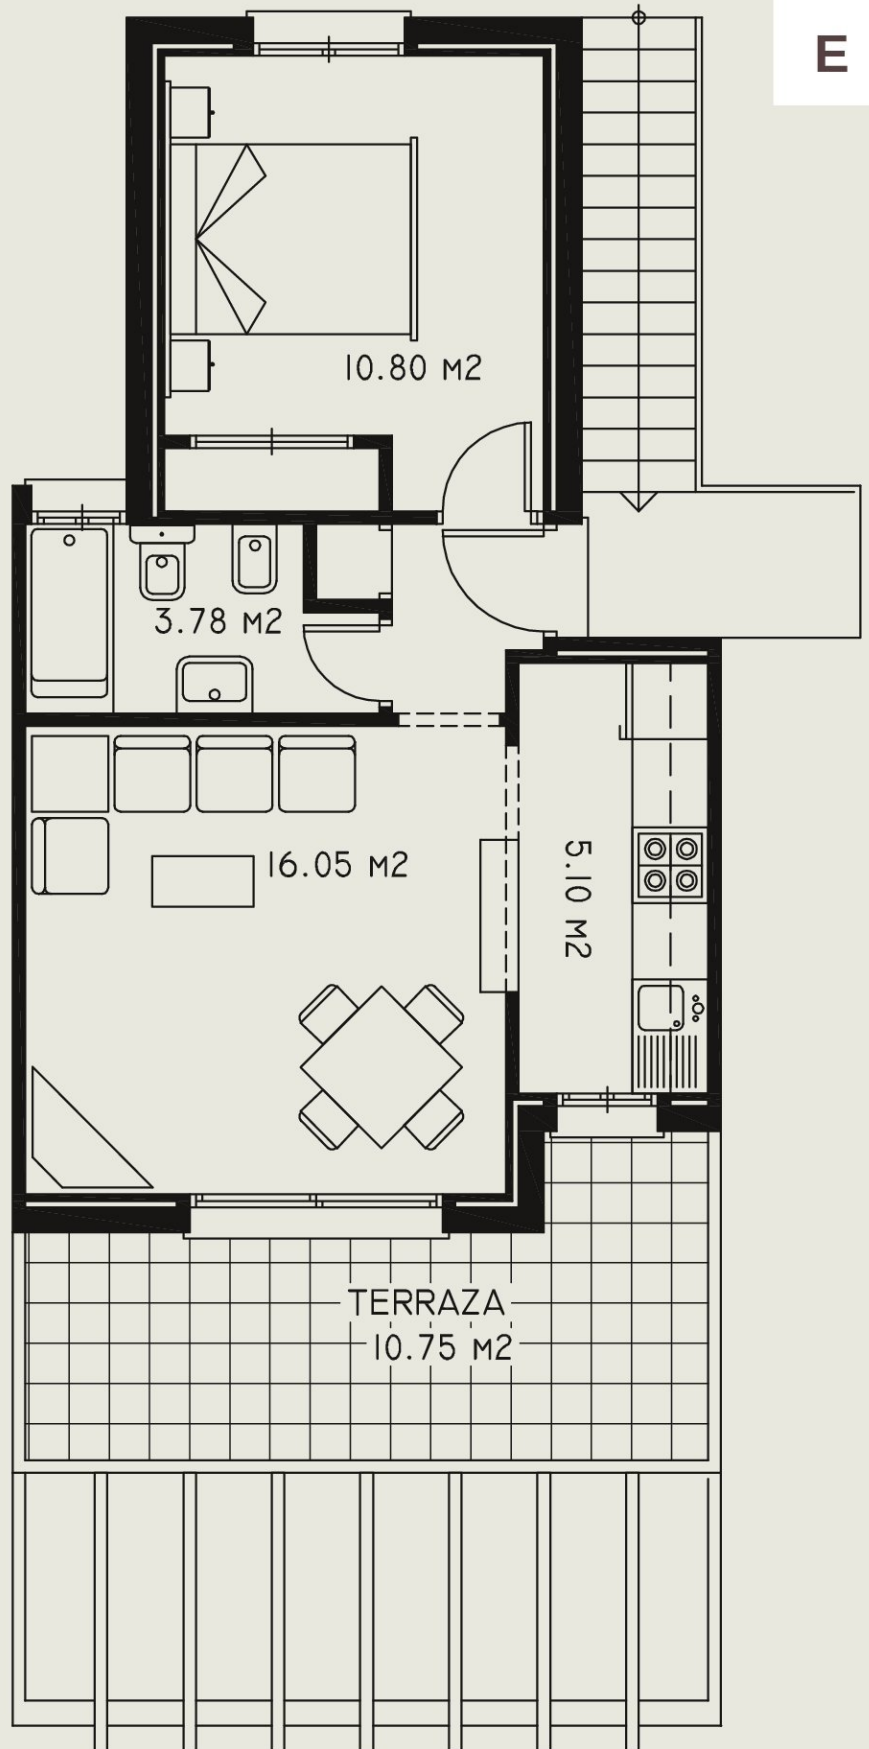

E

BUNGALOW TIPO E
BUNGALOW type E
1 DORMITORIO /1 *BEDROOM*

SUPERFICIES / SURFACES	
Superficie construida <i>Builded surface</i>	43,42 m2
Superficie terraza <i>Terrace surface</i>	13,44 m2
TOTAL BUNGALOW BUNGALOW TOTAL	56,86 m2