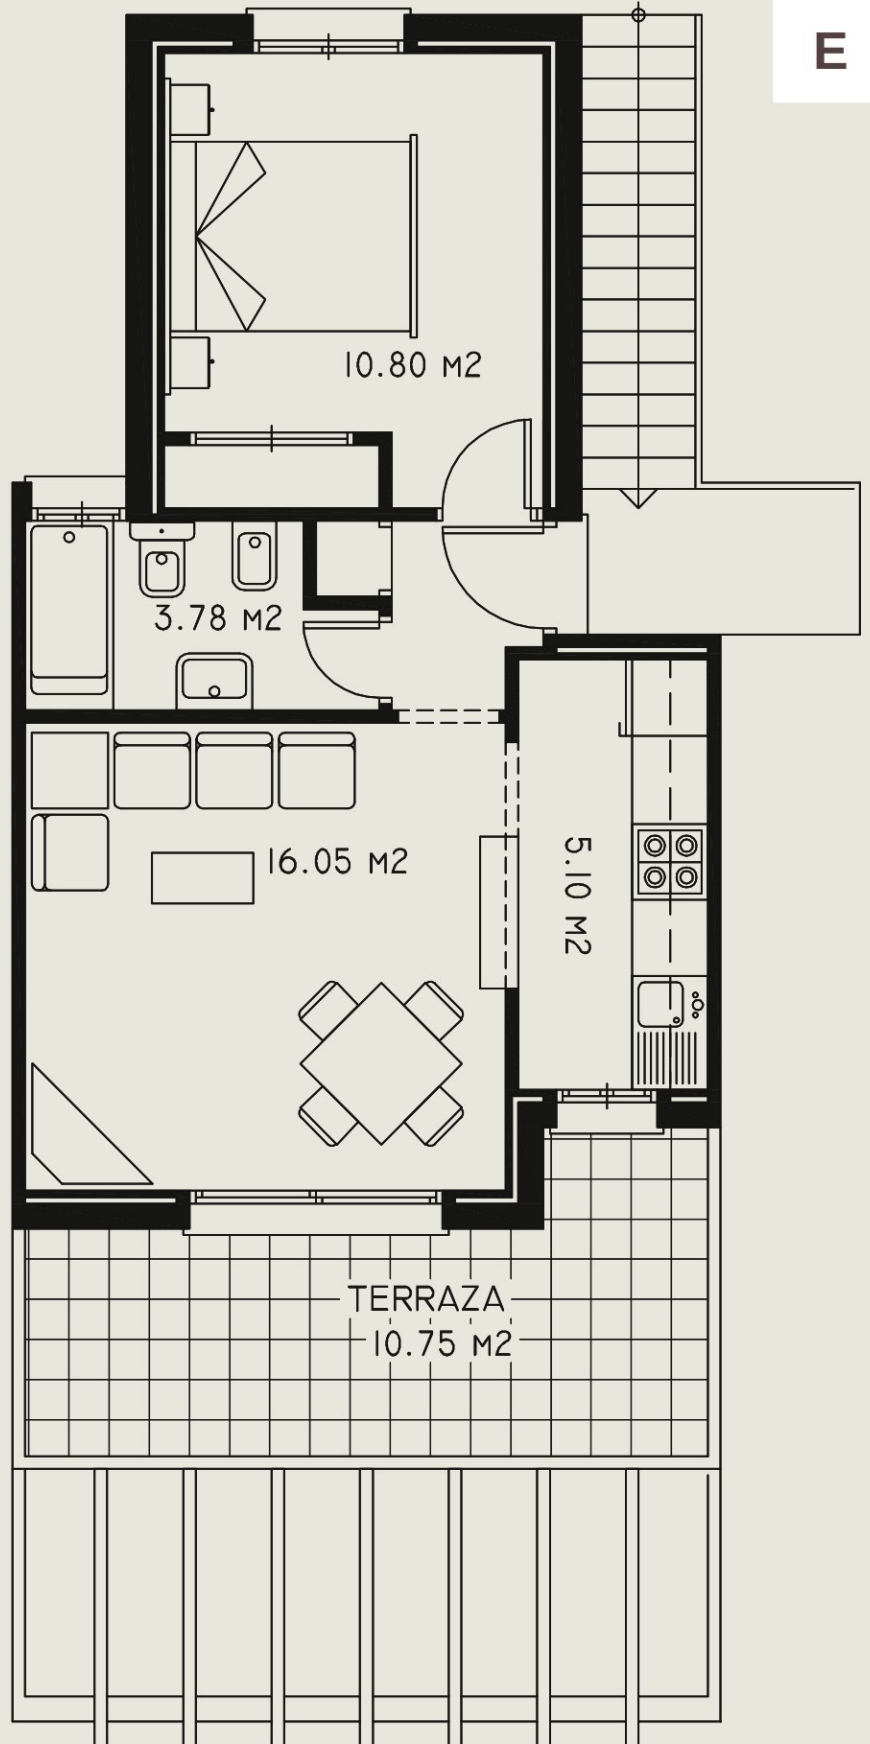

E

BUNGALOW TIPO E
BUNGALOW type E
1 DORMITORIO /1 *BEDROOM*

SUPERFICIES / SURFACES

Superficie construida
Builted surface 43,42 m²

Superficie terraza
Terrace surface 13,44 m²

TOTAL BUNGALOW
BUNGALOW TOTAL 56,86 m²