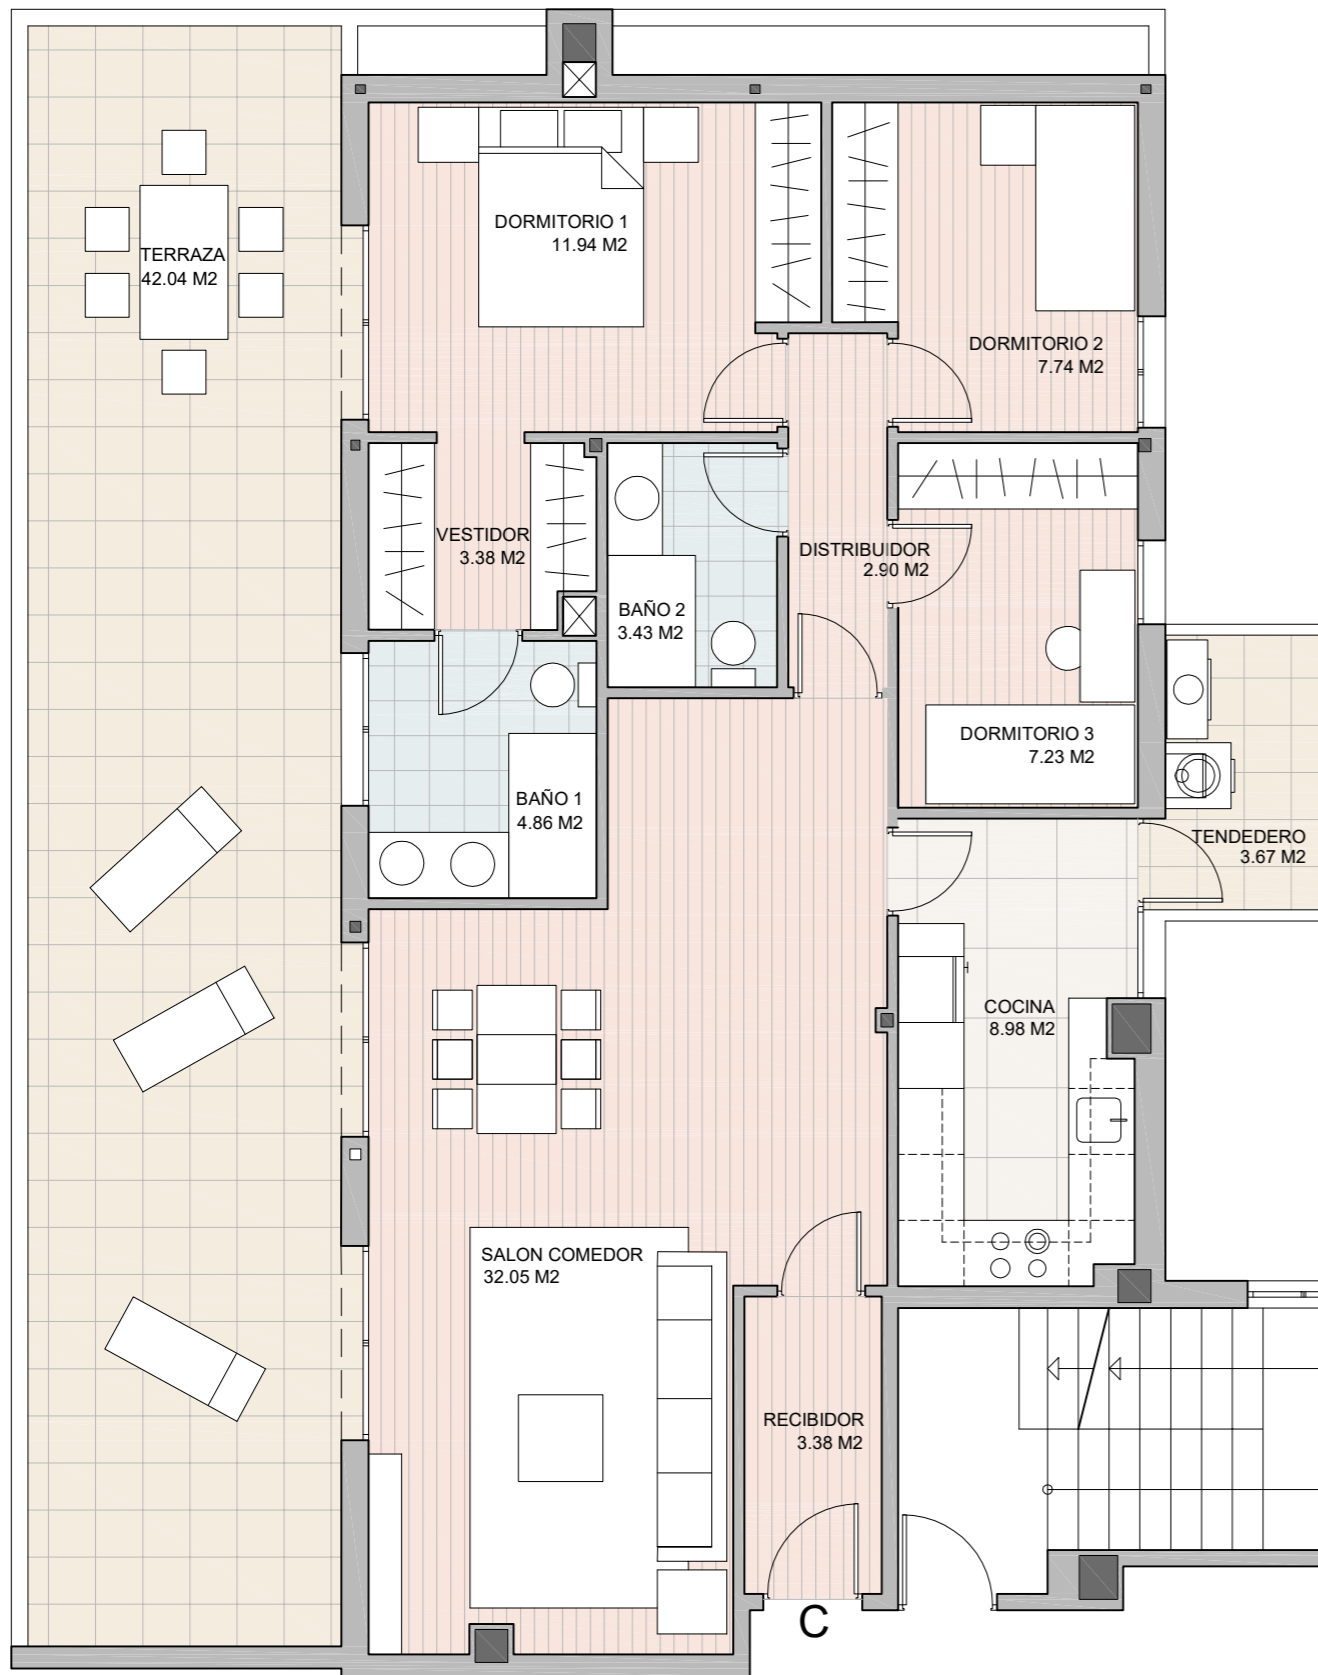

RESIDENCIAL
SOLARIS
MADRID

VIVIENDA TIPO XIV
3 DORMITORIOS

INFORMACION IMPORTANTE

ESTE PLANO Y TODA LA INFORMACION QUE EN EL SE CONTIENE ES ORIENTATIVA Y PROVISIONAL, REPRESENTA UN ESQUEMA DE LO QUE PUEDE SER UNA VIVIENDA DE TRS DORMITORIOS CON BAÑOS . EN NINGUN CASO ES VINCULANTE NI CONTRACTUAL. EL AMUEBLAMIENTO ES ORIENTATIVO, NO ESTANDO INCLUIDO.

ESCALA GRAFICA

ARQUITECTOS

Félix María González Vela
Jesús García Robredo

RECIBIDOR	3.38 m2
SALON-COMEDOR	32.05 m2
COCINA	8.98 m2
TENDEDERO	3.67 m2
DISTRIBUIDOR	2.90 m2
DORMITORIO 1	11.94 m2
VESTIDOR	3.38 m2
BAÑO 1	4.86 m2
DORMITORIO 2	7.74 m2
DORMITORIO 3	7.23 m2
BAÑO 2	3.43 m2

TOTAL SUPERFICIE UTIL 89.56 M2

TERRAZA 42.04 m2

VIVIENDA 3D

PLANTA ATICO