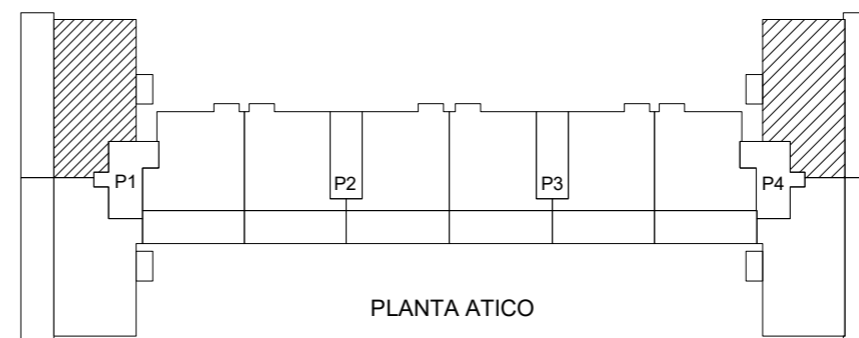

ESCALA GRAFICA

ARQUITECTOS

Félix María González Vela
Jesús García Robredo

RECIBIDOR	3.38 m2
SALON-COMEDOR	32.05 m2
COCINA	8.98 m2
TENDEDERO	3.67 m2
DISTRIBUIDOR	2.90 m2
DORMITORIO 1	11.94 m2
VESTIDOR	3.38 m2
BAÑO 1	4.86 m2
DORMITORIO 2	7.74 m2
DORMITORIO 3	7.23 m2
BAÑO 2	3.43 m2

TOTAL SUPERFICIE UTIL 89.56 M2

TERRAZA 42.04 m2

VIVIENDA 3D

PLANTA ATICO