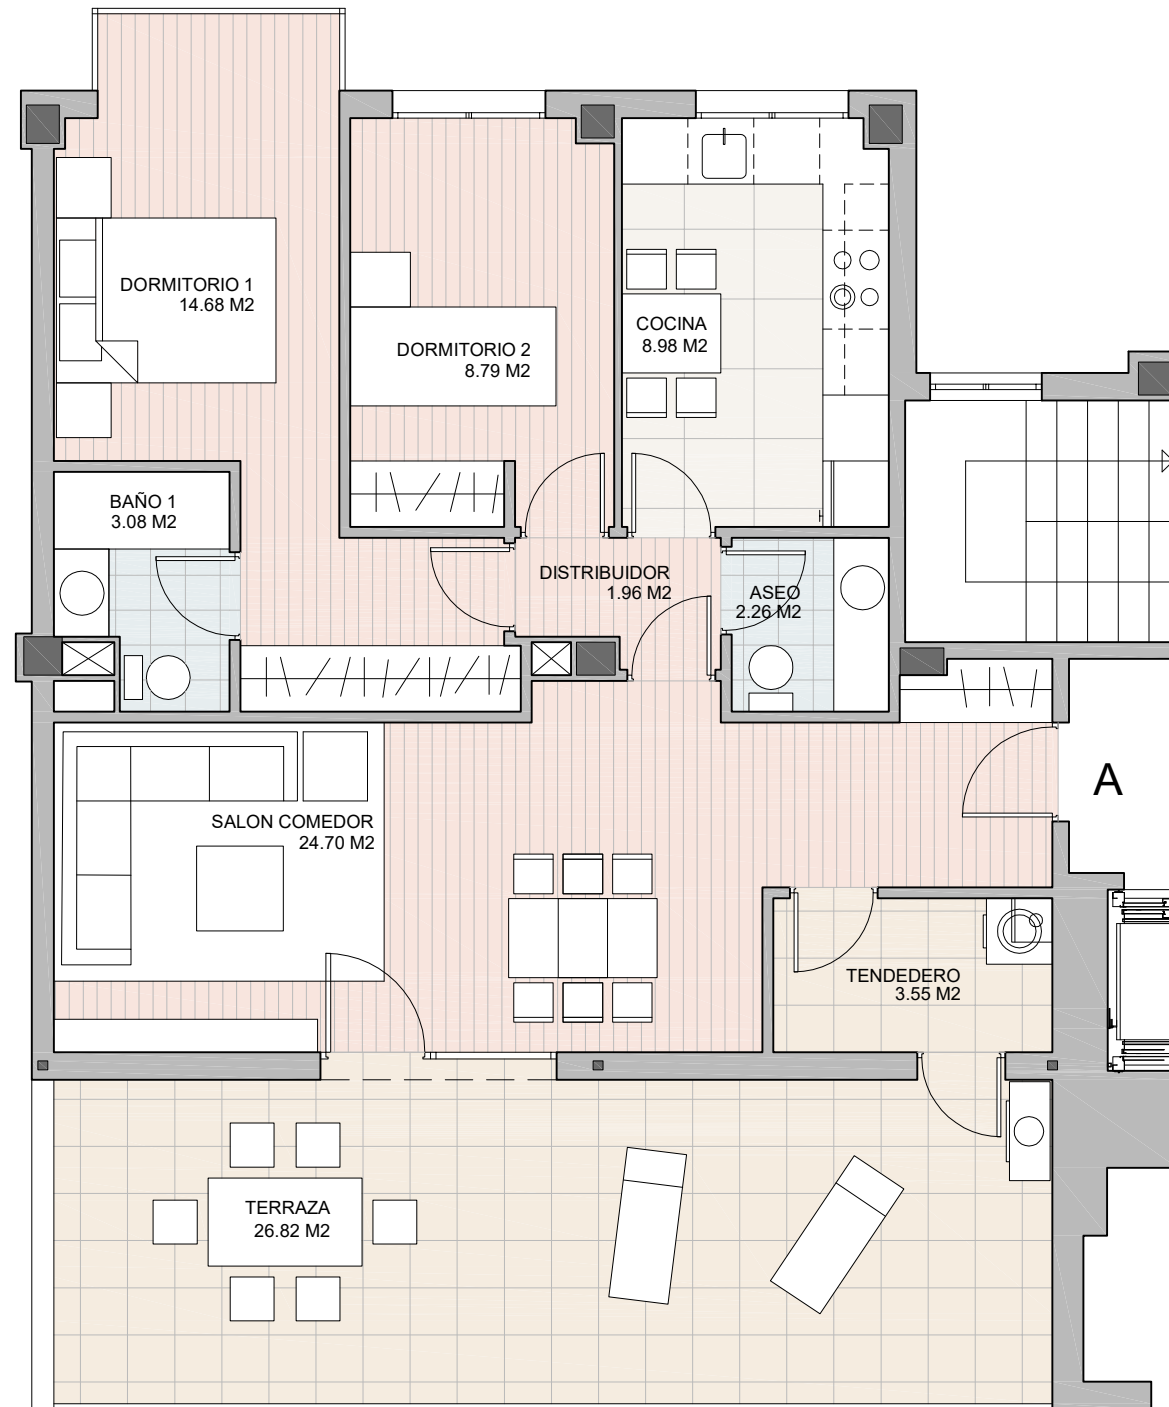

RESIDENCIAL  
SOLARIS  
MADRID

VIVIENDA TIPO XVII  
2 DORMITORIOS

INFORMACION IMPORTANTE

ESTE PLANO Y TODA LA INFORMACION QUE EN EL SE CONTIENE ES ORIENTATIVA Y PROVISIONAL, REPRESENTA UN ESQUEMA DE LO QUE PUEDE SER UNA VIVIENDA DE TRS DORMITORIOS CON BAÑOS . EN NINGUN CASO ES VINCULANTE NI CONTRACTUAL. EL AMUEBLAMIENTO ES ORIENTATIVO, NO ESTANDO INCLUIDO.

ESCALA GRAFICA

ARQUITECTOS

Félix María González Vela  
Jesús García Robredo

SALON-COMEDOR	24.70 m2
DISTRIBUIDOR	1.96 m2
ASEO	2.26 m2
COCINA	8.98 m2
TENEDERO	3.55 m2
DORMITORIO 1	14.68 m2
BAÑO 1	3.08 m2
DORMITORIO 2	8.79 m2
<b>TOTAL SUPERFICIE UTIL</b>	<b>68.00 M2</b>
TERRAZA	26.82 m2

VIVIENDA 2D

PLANTA ATICO