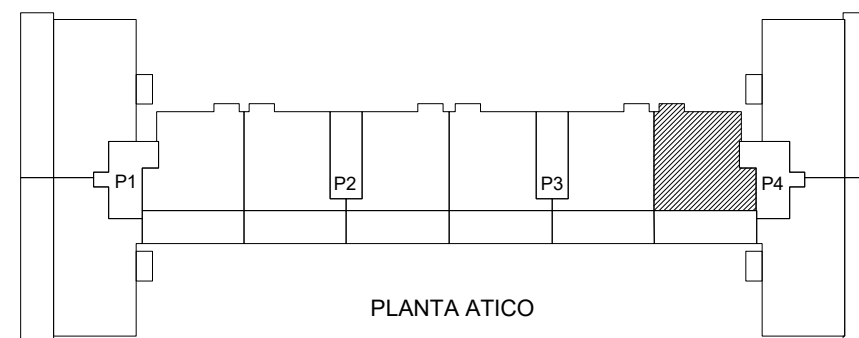

PLANTA ATICO