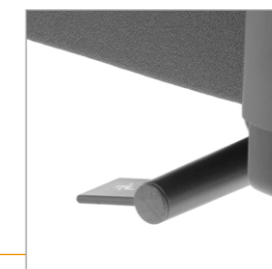

Kenmerken

Verstelbare zithoogte 40-53cm
Verstelbare zitdiepte standaard van 7 cm
Dynamisch mechaniek waarbij zitting en rugleuning onafhankelijk van elkaar kunnen bewegen en worden ingesteld
Dynamisch mechaniek fijn af te stellen op gewicht van de gebruiker
gewichtinstelling (60-120 kg)
Rughoek in 5 standen vast te zetten, zitting is traploos verstelbaar
Eenvoudig bereikbare bedieningsknoppen
Zitmechaniek gemaakt van aluminium
Zitting van milieuvriendelijk vormschuim
Zitkussen en rug eenvoudig vervangbaar
Rugleuning voorzien van verchromde rugbeugel
Hoogte rugleuning simpel vanuit zitpositie in te stellen
Ergonomisch vormgegeven, gepolsterde en gestoffeerde rugleuning waarvan de achterkant ook deels gestoffeerd is
Geïntegreerde lendesteun
Vijfteens zwart kunststof voetenkruis met harde wielen
Standaard 5 jaar garantie op onderdelen en stof en 10 jaar nalevergarantie

Hendel voor de zithoogte verstelling

Drukknop voor de zitdiepte verstelling

Rughoogte vanuit zitpositie aanpasbaar

Hendel voor de zittinghoek die traploos verstelbaar is, actief of vast

Hendel voor de rughoekinstelling die in 5 posities of los instelbaar is

Uittrekbare slinger voor de tegendruk instelling van de rug

Drukknop voor de hoogte en diepte instelling van de draibare armlegger

Hendel voor breedte-aanpassing