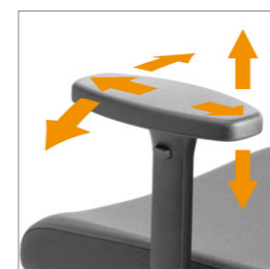

Hendel voor de zithoogte verstelling

Drukknop voor de zitdiepte verstelling

Rughoogte vanuit zitpositie aanpasbaar

Hendel voor de zittinghoek die traploos verstelbaar is, actief of vast

Hendel voor de rughoekinstelling die in 5 posities of los instelbaar is

Uittrekbare slinger voor de tegendruk instelling van de rug

Drukknop voor de hoogte en diepte instelling van de draibare armlegger

Hendel voor breedte-aanpassing