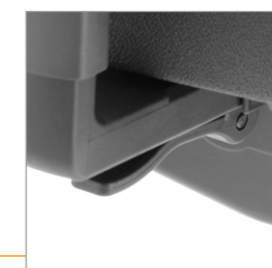

Kenmerken

Verstelbare zithoogte 40-53cm
Verstelbare zitdiepte standaard van 7 cm
Dynamisch mechaniek waarbij zitting en rugleuning onafhankelijk van elkaar kunnen bewegen en worden ingesteld
Dynamisch mechaniek fijn af te stellen op gewicht van de gebruiker
gewichtinstelling (60-120 kg)
Rughoek in 5 standen vast te zetten, zitting is traploos verstelbaar
Eenvoudig bereikbare bedieningsknoppen
Zitmechaniek gemaakt van aluminium
Zitting van milieuvriendelijk vormschuim
Zitkussen en rug eenvoudig vervangbaar
Rugleuning voorzien van verchromde rugbeugel
Hoogte rugleuning simpel vanuit zitpositie in te stellen
Ergonomisch vormgegeven, gepolsterde en gestoffeerde rugleuning waarvan de achterkant ook deels gestoffeerd is
Geïntegreerde lendesteun
Vijfteens zwart kunststof voetenkruis met harde wielen
Standaard 5 jaar garantie op onderdelen en stof en 10 jaar nalevergarantie

Hendel voor de zithoogte verstelling

Drukknop voor de zitdiepte verstelling

Rughoogte vanuit zitpositie aanpasbaar

Hendel voor de zittinghoek die traploos verstelbaar is, actief of vast

Hendel voor de rughoekinstelling die in 5 posities of los instelbaar is

Uittrekbare slinger voor de tegendruk instelling van de rug

Drukknop voor de hoogte en diepte instelling van de draibare armlegger

Hendel voor breedte-aanpassing