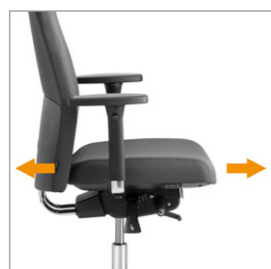

Drukknop voor de zitdiepte verstelling