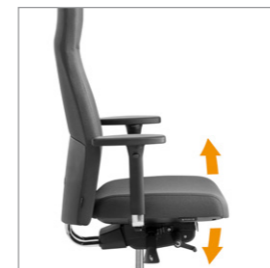

Kenmerken

Verstelbare zithoogte 40-53cm
Verstelbare zitdiepte standaard van 7 cm
Dynamisch mechaniek waarbij zitting en rugleuning onafhankelijk van elkaar kunnen bewegen en worden ingesteld
Dynamisch mechaniek fijn af te stellen op gewicht van de gebruiker
gewichtinstelling (60-120 kg)
Rughoek in 5 standen vast te zetten, zitting is traploos verstelbaar
Eenvoudig bereikbare bedieningsknoppen
Zitmechaniek gemaakt van aluminium
Zitting van milieuvriendelijk vormschuim
Zitkussen en rug eenvoudig vervangbaar
Rugleuning voorzien van verchromde rugbeugel
Hoogte rugleuning simpel vanuit zitpositie in te stellen
Ergonomisch vormgegeven, gepolsterde en gestoffeerde rugleuning waarvan de achterkant ook deels gestoffeerd is
Geïntegreerde lendesteun
Vijfteens zwart kunststof voetenkruis met harde wielen
Standaard 5 jaar garantie op onderdelen en stof en 10 jaar nalevergarantie

Hendel voor de zithoogte verstelling

Drukknop voor de zitdiepte verstelling

Rughoogte vanuit zitpositie aanpasbaar

Hendel voor de zittinghoek die traploos verstelbaar is, actief of vast

Hendel voor de rughoekinstelling die in 5 posities of los instelbaar is