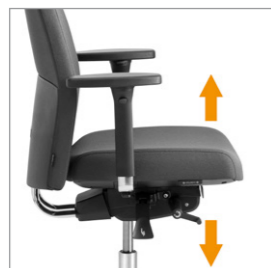

Kenmerken

Verstelbare zithoogte 40-53cm
Verstelbare zitdiepte standaard van 7 cm
Dynamisch mechaniek waarbij zitting en rugleuning onafhankelijk van elkaar kunnen bewegen en worden ingesteld
Dynamisch mechaniek fijn af te stellen op gewicht van de gebruiker
gewichtinstelling (60-120 kg)
Rughoek in 5 standen vast te zetten, zitting is traploos verstelbaar
Eenvoudig bereikbare bedieningsknoppen
Zitmechaniek gemaakt van aluminium
Zitting van milieuvriendelijk vormschuim
Zitkussen en rug eenvoudig vervangbaar
Rugleuning voorzien van verchromde rugbeugel
Hoogte rugleuning simpel vanuit zitpositie in te stellen
Ergonomisch vormgegeven, gepolsterde en gestoffeerde rugleuning waarvan de achterkant ook deels gestoffeerd is
Geïntegreerde lendesteun
Vijfteens zwart kunststof voetenkruis met harde wielen
Standaard 5 jaar garantie op onderdelen en stof en 10 jaar nalevergarantie

Opties

Extra hoge rug voorzien van geïntegreerde hoofdsteun (78 cm)
4D gepolijst aluminium armleggers
Gepolijst aluminium kruisvoet
Zachte wielen voor harde ondergrond of doppen

Afmetingen

Zithoogte	400-530
Rughoogte	600
Rugbreedte	450
Rugverstelling	50
Zitdiepte	400-470
Zittingdiepte	450
Zittingbreedte	470
Hoogte armleggers	200-300
Breedte tussen armleggers	370-500
Diameter kruisvoet	680

Productinformatie

Be Noble

Met Be Noble heb je veel mogelijkheden om je zithouding naar eigen wens in te stellen. Zo zit je altijd goed, wat je ook doet. We hebben een filmpje gemaakt om uit te leggen hoe dat werkt.

Hendel voor de zithoogte verstelling

Drukknop voor de zitdiepte verstelling

Rughoogte vanuit zitpositie aanpasbaar

Hendel voor de zittinghoek die traploos verstelbaar is, actief of vast

Hendel voor de rughoekinstelling die in 5 posities of los instelbaar is