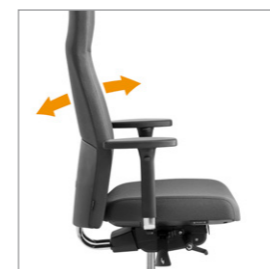

Hendel voor de zithoogte verstelling

Drukknop voor de zitdiepte verstelling

Rughoogte vanuit zitpositie aanpasbaar

Hendel voor de zittinghoek die traploos verstelbaar is, actief of vast

Hendel voor de rughoekinstelling die in 5 posities of los instelbaar is

Uittrekbare slinger voor de tegendruk instelling van de rug

Drukknop voor de hoogte en diepte instelling van de draibare armlegger

Hendel voor breedte-aanpassing