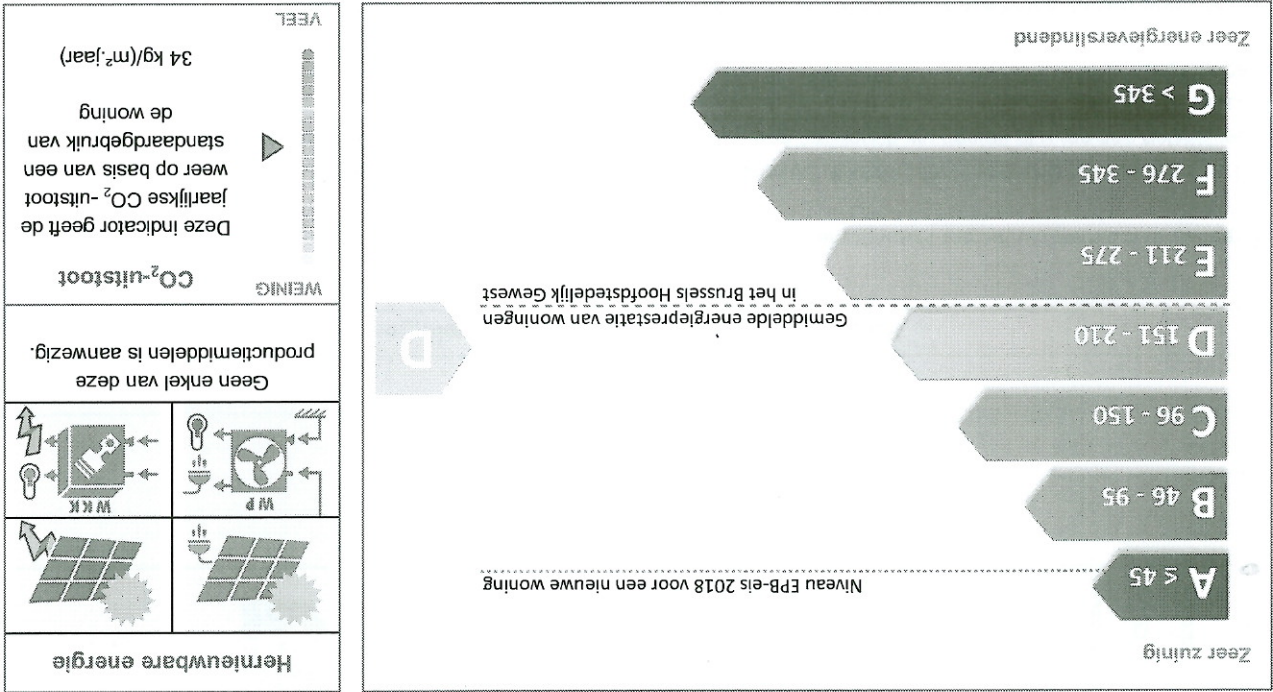

Jaarlijks primair energieverbruik per m²	172	[kWhPE/(m²·jaar)]
Totaal primair energieverbruik per jaar	26.872	[kWhPE/jaar]

Primair energieverbruik

Energieklasse

Energieprestatie-indicatoren van de woning

Dit EPB-certificaat geeft informatie over de energiekwaliteit van deze woning en over de werken die uitgevoerd zouden kunnen worden om het energieprestatieniveau ervan te verbeteren. Deze prestatie kan vergeleken worden met degene die deze woning in nieuwbouw minimaal zou moeten bereiken. Ze kan eveneens vergeleken worden met de gemiddelde energieprestatie van woningen in het Brussels Hoofdstedelijk Gewest. Gefeliciteerd, deze woning is beter dan gemiddeld!

	Adres	Veaartsenstrat, 45 1070 Anderlecht
	Appartement	loft 14
	Vloeroppervlakte	157 m²

IDENTIFICATIE VAN DE WONING

ENERGIEPRESTATIECERTIFICAAT

Wooneenheid

nummer : 20180219-0000521933-01-6

geldig tot : 19/02/2028