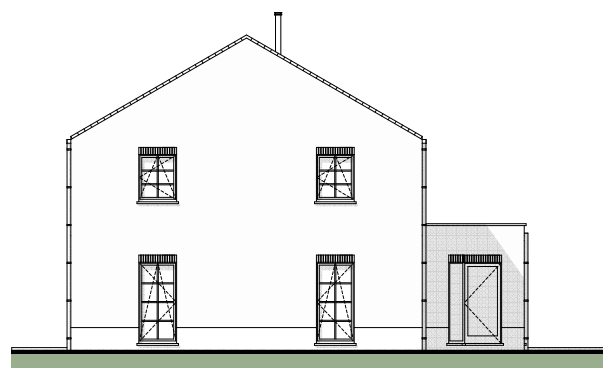

LOT 32

MATERIALEN

Gevelsteen:

Vandersanden Nostalgie Oud Halewijn DF

Voegwerk:

gebroken wit

Dakbedekking:

Sneldek zwart

Buitenschrijnwerk:

Gitzwart Ral ±9005

Regenwaterafvoeren:

Zink natuur, ronde vorm, beugels zink

OPP. LOT

lot 32: ±412m²

VOORGEVEL

ACHTERGEVEL

RECHTERGEVEL