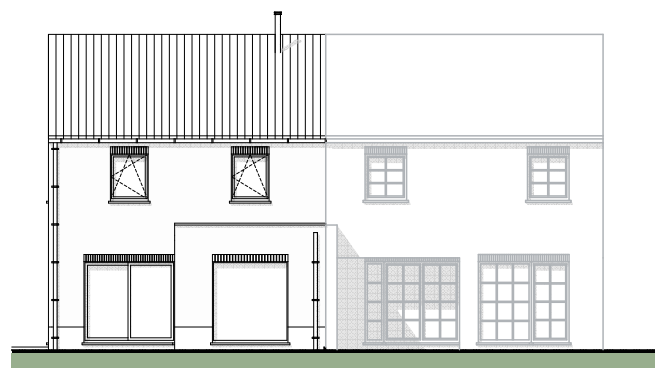

LOT 32

MATERIALEN

Gevelsteen:

Vandersanden Nostalgie Oud Halewijn DF

Voegwerk:

gebroken wit

Dakbedekking:

Sneldek zwart

Buitenschrijnwerk:

Gitzwart Ral ±9005

Regenwaterafvoeren:

Zink natuur, ronde vorm, beugels zink

OPP. LOT

lot 32: ±412m²

VOORGEVEL

ACHTERGEVEL

RECHTERGEVEL