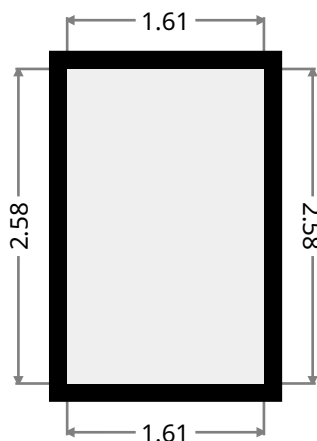

Keuken

Breedte 1.90 m
Lengte: 3.37 m
Gebied 6.41 m²
Omtrek: 10.54 m

DEZE PLATTEGROND WORDT GELEVERD ZONDER ENIGE GARANTIE VAN WELKE SOORT DAN OOK. EABN WIJST ELKE GARANTIE AF, INCLUSIEF BEVREDIGENDE KWALITEIT OF NAUWKEURIGHEID VAN DE AFMETINGEN. LOUTER INDICATIEF EN ILLUSTRATIEF. NIET BINDEND.

Slaapkamer

Breedte 2.41 m
Lengte: 2.71 m
Gebied 6.52 m²
Omtrek: 10.23 m

DEZE PLATTEGROND WORDT GELEVERD ZONDER ENIGE GARANTIE VAN WELKE SOORT DAN OOK. EABN WIJST ELKE GARANTIE AF, INCLUSIEF BEVREDIGENDE KWALITEIT OF NAUWKEURIGHEID VAN DE AFMETINGEN. LOUTER INDICATIEF EN ILLUSTRATIEF. NIET BINDEND.

MAR ROIG 16, La Nucia

Mar ROIG 16, La Nucia, Alicante, Spanje 03230

Expert- & Adviesburo Nauwelaers

info@schatter-expert.be

+32 (0)477.49.00.00

Schatter-expert.be
Schatter van onroerend goed

Badkamer

Breedte 1.61 m
Lengte: 2.58 m
Gebied 4.17 m²
Omtrek: 8.39 m

Slaapkamer

Breedte 4.24 m
Lengte: 5.42 m
Gebied 19.89 m²
Omtrek: 19.32 m

DEZE PLATTEGROND WORDT GELEVERD ZONDER ENIGE GARANTIE VAN WELKE SOORT DAN OOK. EABN WIJST ELKE GARANTIE AF, INCLUSIEF BEVREDIGENDE KWALITEIT OF NAUWKEURIGHEID VAN DE AFMETINGEN. LOUTER INDICATIEF EN ILLUSTRATIEF. NIET BINDEND.