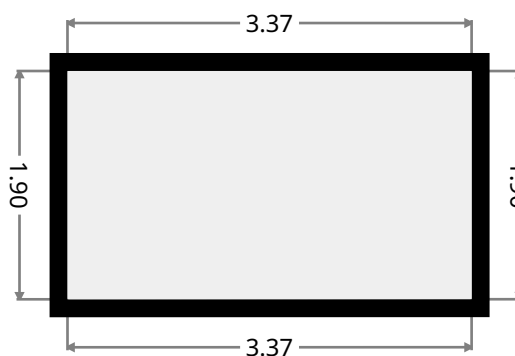

MAR ROIG 16, La Nucia

Mar ROIG 16, La Nucia, Alicante, Spanje 03230

Expert- & Adviesburo Nauwelaers

info@schatter-expert.be

+32 (0)477.49.00.00

Schatter-expert.be
Schatter van onroerend goed

Huiskamer

Breedte 5.29 m
Lengte: 5.60 m
Gebied 29.64 m²
Omtrek: 21.79 m

Keuken

Breedte 1.90 m
Lengte: 3.37 m
Gebied 6.41 m²
Omtrek: 10.54 m

DEZE PLATTEGROND WORDT GELEVERD ZONDER ENIGE GARANTIE VAN WELKE SOORT DAN OOK. EABN WIJST ELKE GARANTIE AF, INCLUSIEF BEVREDIGENDE KWALITEIT OF NAUWKEURIGHEID VAN DE AFMETINGEN. LOUTER INDICATIEF EN ILLUSTRATIEF. NIET BINDEND.

MAR ROIG 16, La Nucia

Mar ROIG 16, La Nucia, Alicante, Spanje 03230

Expert- & Adviesburo Nauwelaers

info@schatter-expert.be

+32 (0)477.49.00.00

Schatter-expert.be
Schatter van onroerend goed

Wasruimte

Breedte 1.78 m
Lengte: 1.93 m
Gebied 3.42 m²
Omtrek: 7.41 m

Slaapkamer

Breedte 2.41 m
Lengte: 2.71 m
Gebied 6.52 m²
Omtrek: 10.23 m

DEZE PLATTEGROND WORDT GELEVERD ZONDER ENIGE GARANTIE VAN WELKE SOORT DAN OOK. EABN WIJST ELKE GARANTIE AF, INCLUSIEF BEVREDIGENDE KWALITEIT OF NAUWKEURIGHEID VAN DE AFMETINGEN. LOUTER INDICATIEF EN ILLUSTRATIEF. NIET BINDEND.