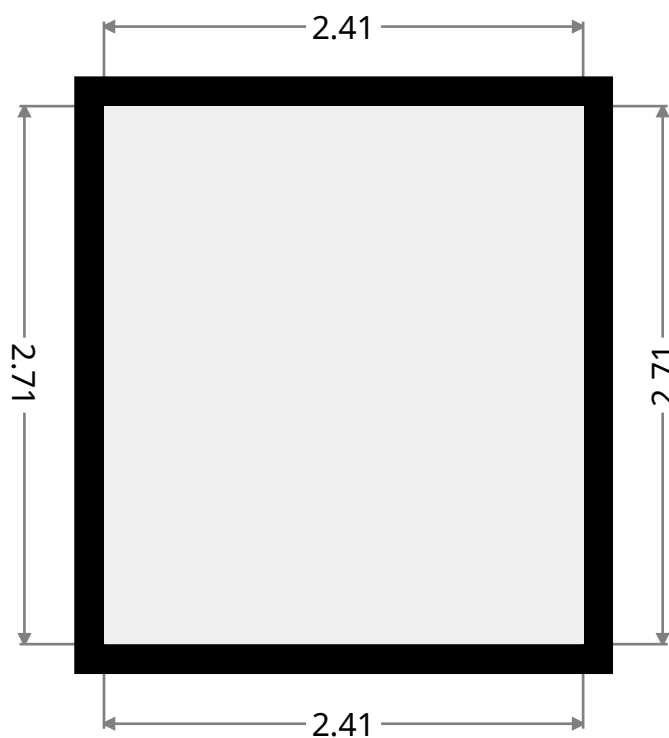

Keuken

Breedte 1.90 m
Lengte: 3.37 m
Gebied 6.41 m²
Omtrek: 10.54 m

DEZE PLATTEGROND WORDT GELEVERD ZONDER ENIGE GARANTIE VAN WELKE SOORT DAN OOK. EABN WIJST ELKE GARANTIE AF, INCLUSIEF BEVREDIGENDE KWALITEIT OF NAUWKEURIGHEID VAN DE AFMETINGEN. LOUTER INDICATIEF EN ILLUSTRATIEF. NIET BINDEND.

MAR ROIG 16, La Nucia

Mar ROIG 16, La Nucia, Alicante, Spanje 03230

Expert- & Adviesburo Nauwelaers

info@schatter-expert.be

+32 (0)477.49.00.00

Schatter-expert.be
Schatter van onroerend goed

Wasruimte

Breedte 1.78 m
Lengte: 1.93 m
Gebied 3.42 m²
Omtrek: 7.41 m

Slaapkamer

Breedte 2.41 m
Lengte: 2.71 m
Gebied 6.52 m²
Omtrek: 10.23 m

DEZE PLATTEGROND WORDT GELEVERD ZONDER ENIGE GARANTIE VAN WELKE SOORT DAN OOK. EABN WIJST ELKE GARANTIE AF, INCLUSIEF BEVREDIGENDE KWALITEIT OF NAUWKEURIGHEID VAN DE AFMETINGEN. LOUTER INDICATIEF EN ILLUSTRATIEF. NIET BINDEND.

Slaapkamer

Breedte 4.24 m
Lengte: 5.42 m
Gebied 19.89 m²
Omtrek: 19.32 m

DEZE PLATTEGROND WORDT GELEVERD ZONDER ENIGE GARANTIE VAN WELKE SOORT DAN OOK. EABN WIJST ELKE GARANTIE AF, INCLUSIEF BEVREDIGENDE KWALITEIT OF NAUWKEURIGHEID VAN DE AFMETINGEN. LOUTER INDICATIEF EN ILLUSTRATIEF. NIET BINDEND.