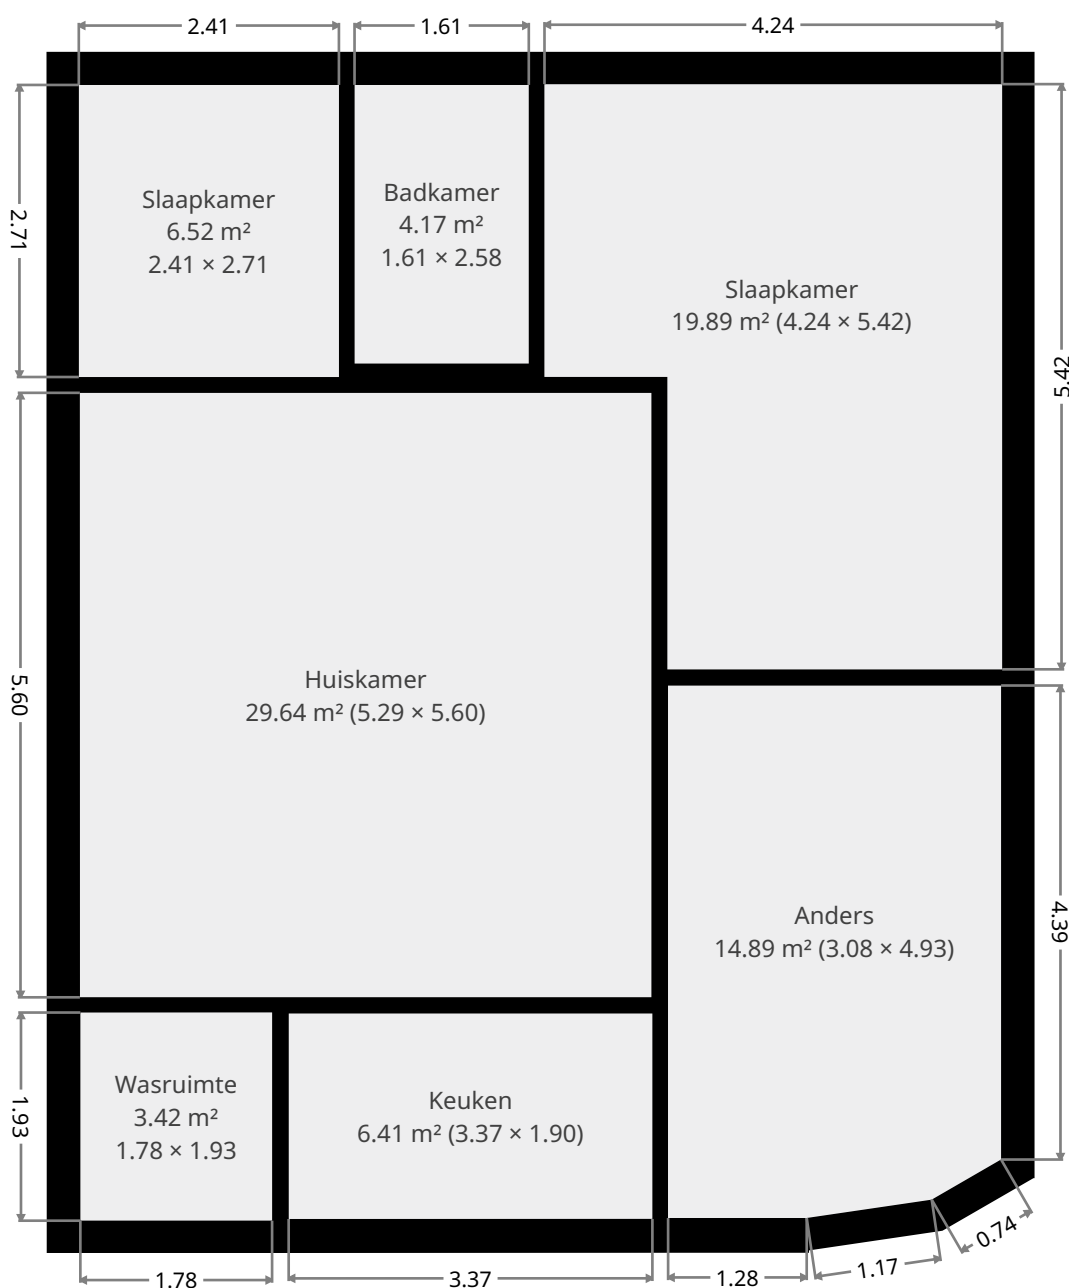

DEZE PLATTEGROND WORDT GELEVERD ZONDER ENIGE GARANTIE VAN WELKE SOORT DAN OOK. EABN WIJST ELKE GARANTIE AF, INCLUSIEF BEVREDIGENDE KWALITEIT OF NAUWKEURIGHEID VAN DE AFMETINGEN. LOUTER INDICATIEF EN ILLUSTRATIEF. NIET BINDEND.