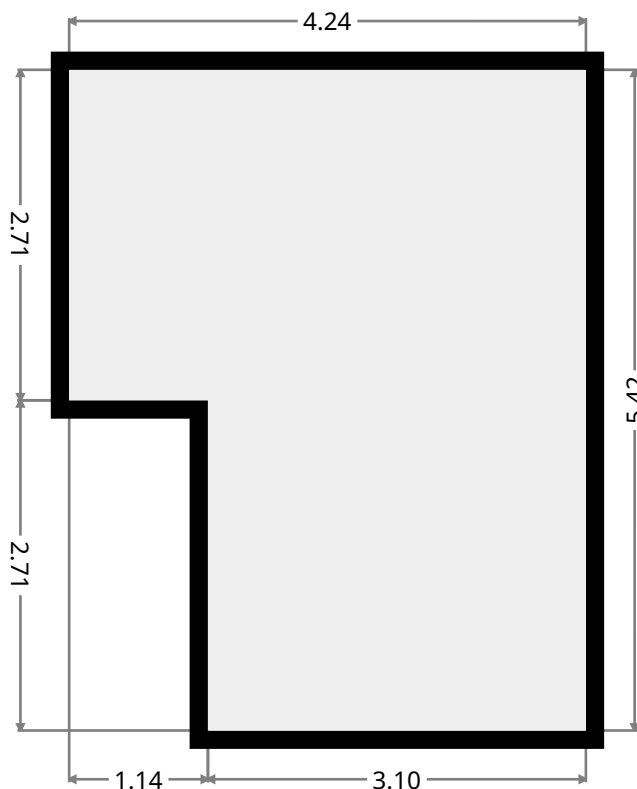

Keuken

Breedte 1.90 m
Lengte: 3.37 m
Gebied 6.41 m²
Omtrek: 10.54 m

DEZE PLATTEGROND WORDT GELEVERD ZONDER ENIGE GARANTIE VAN WELKE SOORT DAN OOK. EABN WIJST ELKE GARANTIE AF, INCLUSIEF BEVREDIGENDE KWALITEIT OF NAUWKEURIGHEID VAN DE AFMETINGEN. LOUTER INDICATIEF EN ILLUSTRATIEF. NIET BINDEND.

Slaapkamer

Breedte 2.41 m
Lengte: 2.71 m
Gebied 6.52 m²
Omtrek: 10.23 m

DEZE PLATTEGROND WORDT GELEVERD ZONDER ENIGE GARANTIE VAN WELKE SOORT DAN OOK. EABN WIJST ELKE GARANTIE AF, INCLUSIEF BEVREDIGENDE KWALITEIT OF NAUWKEURIGHEID VAN DE AFMETINGEN. LOUTER INDICATIEF EN ILLUSTRATIEF. NIET BINDEND.

MAR ROIG 16, La Nucia

Mar ROIG 16, La Nucia, Alicante, Spanje 03230

Expert- & Adviesburo Nauwelaers

info@schatter-expert.be

+32 (0)477.49.00.00

Schatter-expert.be
Schatter van onroerend goed

Badkamer

Breedte 1.61 m
Lengte: 2.58 m
Gebied 4.17 m²
Omtrek: 8.39 m

Slaapkamer

Breedte 4.24 m
Lengte: 5.42 m
Gebied 19.89 m²
Omtrek: 19.32 m

DEZE PLATTEGROND WORDT GELEVERD ZONDER ENIGE GARANTIE VAN WELKE SOORT DAN OOK. EABN WIJST ELKE GARANTIE AF, INCLUSIEF BEVREDIGENDE KWALITEIT OF NAUWKEURIGHEID VAN DE AFMETINGEN. LOUTER INDICATIEF EN ILLUSTRATIEF. NIET BINDEND.