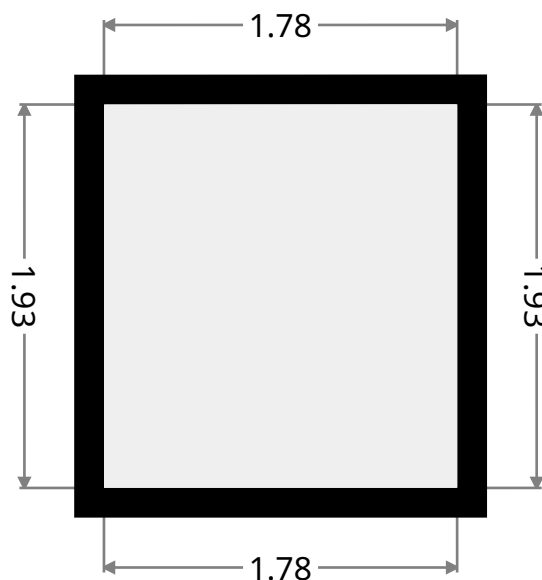

Keuken

Breedte 1.90 m
Lengte: 3.37 m
Gebied 6.41 m²
Omtrek: 10.54 m

DEZE PLATTEGROND WORDT GELEVERD ZONDER ENIGE GARANTIE VAN WELKE SOORT DAN OOK. EABN WIJST ELKE GARANTIE AF, INCLUSIEF BEVREDIGENDE KWALITEIT OF NAUWKEURIGHEID VAN DE AFMETINGEN. LOUTER INDICATIEF EN ILLUSTRATIEF. NIET BINDEND.

MAR ROIG 16, La Nucia

Mar ROIG 16, La Nucia, Alicante, Spanje 03230

Expert- & Adviesburo Nauwelaers

info@schatter-expert.be

+32 (0)477.49.00.00

Schatter-expert.be
Schatter van onroerend goed

Wasruimte

Breedte 1.78 m
Lengte: 1.93 m
Gebied 3.42 m²
Omtrek: 7.41 m

Slaapkamer

Breedte 2.41 m
Lengte: 2.71 m
Gebied 6.52 m²
Omtrek: 10.23 m

DEZE PLATTEGROND WORDT GELEVERD ZONDER ENIGE GARANTIE VAN WELKE SOORT DAN OOK. EABN WIJST ELKE GARANTIE AF, INCLUSIEF BEVREDIGENDE KWALITEIT OF NAUWKEURIGHEID VAN DE AFMETINGEN. LOUTER INDICATIEF EN ILLUSTRATIEF. NIET BINDEND.

Slaapkamer

Breedte 4.24 m
Lengte: 5.42 m
Gebied 19.89 m²
Omtrek: 19.32 m

DEZE PLATTEGROND WORDT GELEVERD ZONDER ENIGE GARANTIE VAN WELKE SOORT DAN OOK. EABN WIJST ELKE GARANTIE AF, INCLUSIEF BEVREDIGENDE KWALITEIT OF NAUWKEURIGHEID VAN DE AFMETINGEN. LOUTER INDICATIEF EN ILLUSTRATIEF. NIET BINDEND.