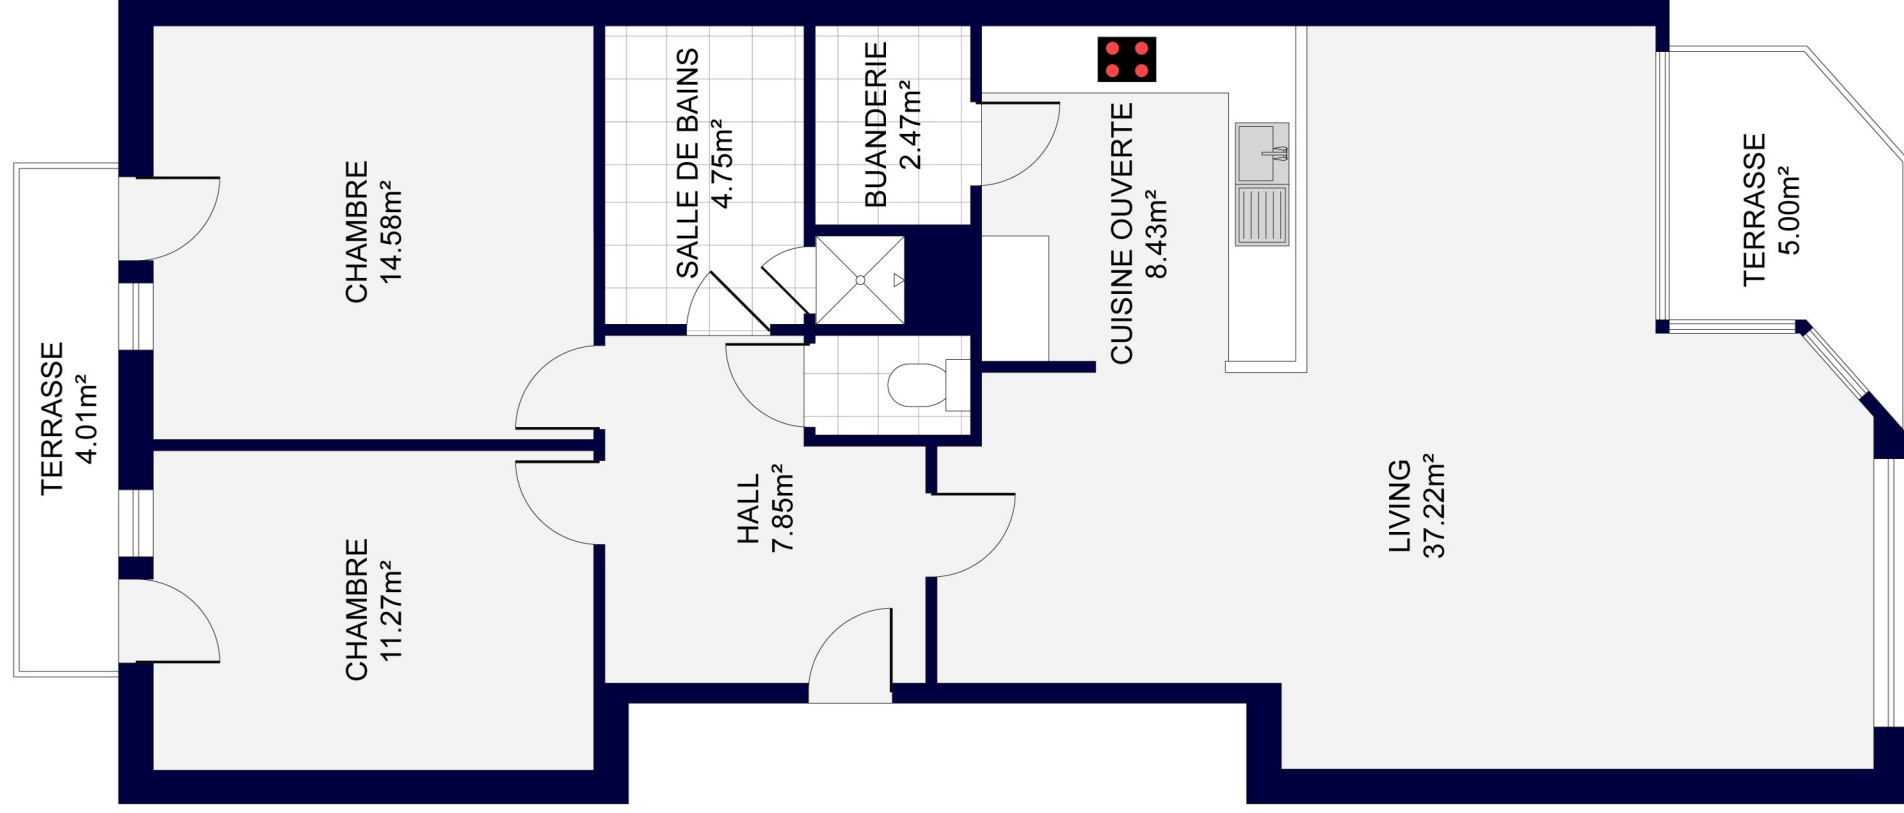

Rue du Bon Pasteur 33/8 - 1080 Molenbeek

Hsp: 256 cm

Les plans sont fournis à titre d'information et ne sont pas contractuels

@ [globalty@globalty.be](mailto:globalty@globalty.be) [www.globalty.be](http://www.globalty.be)