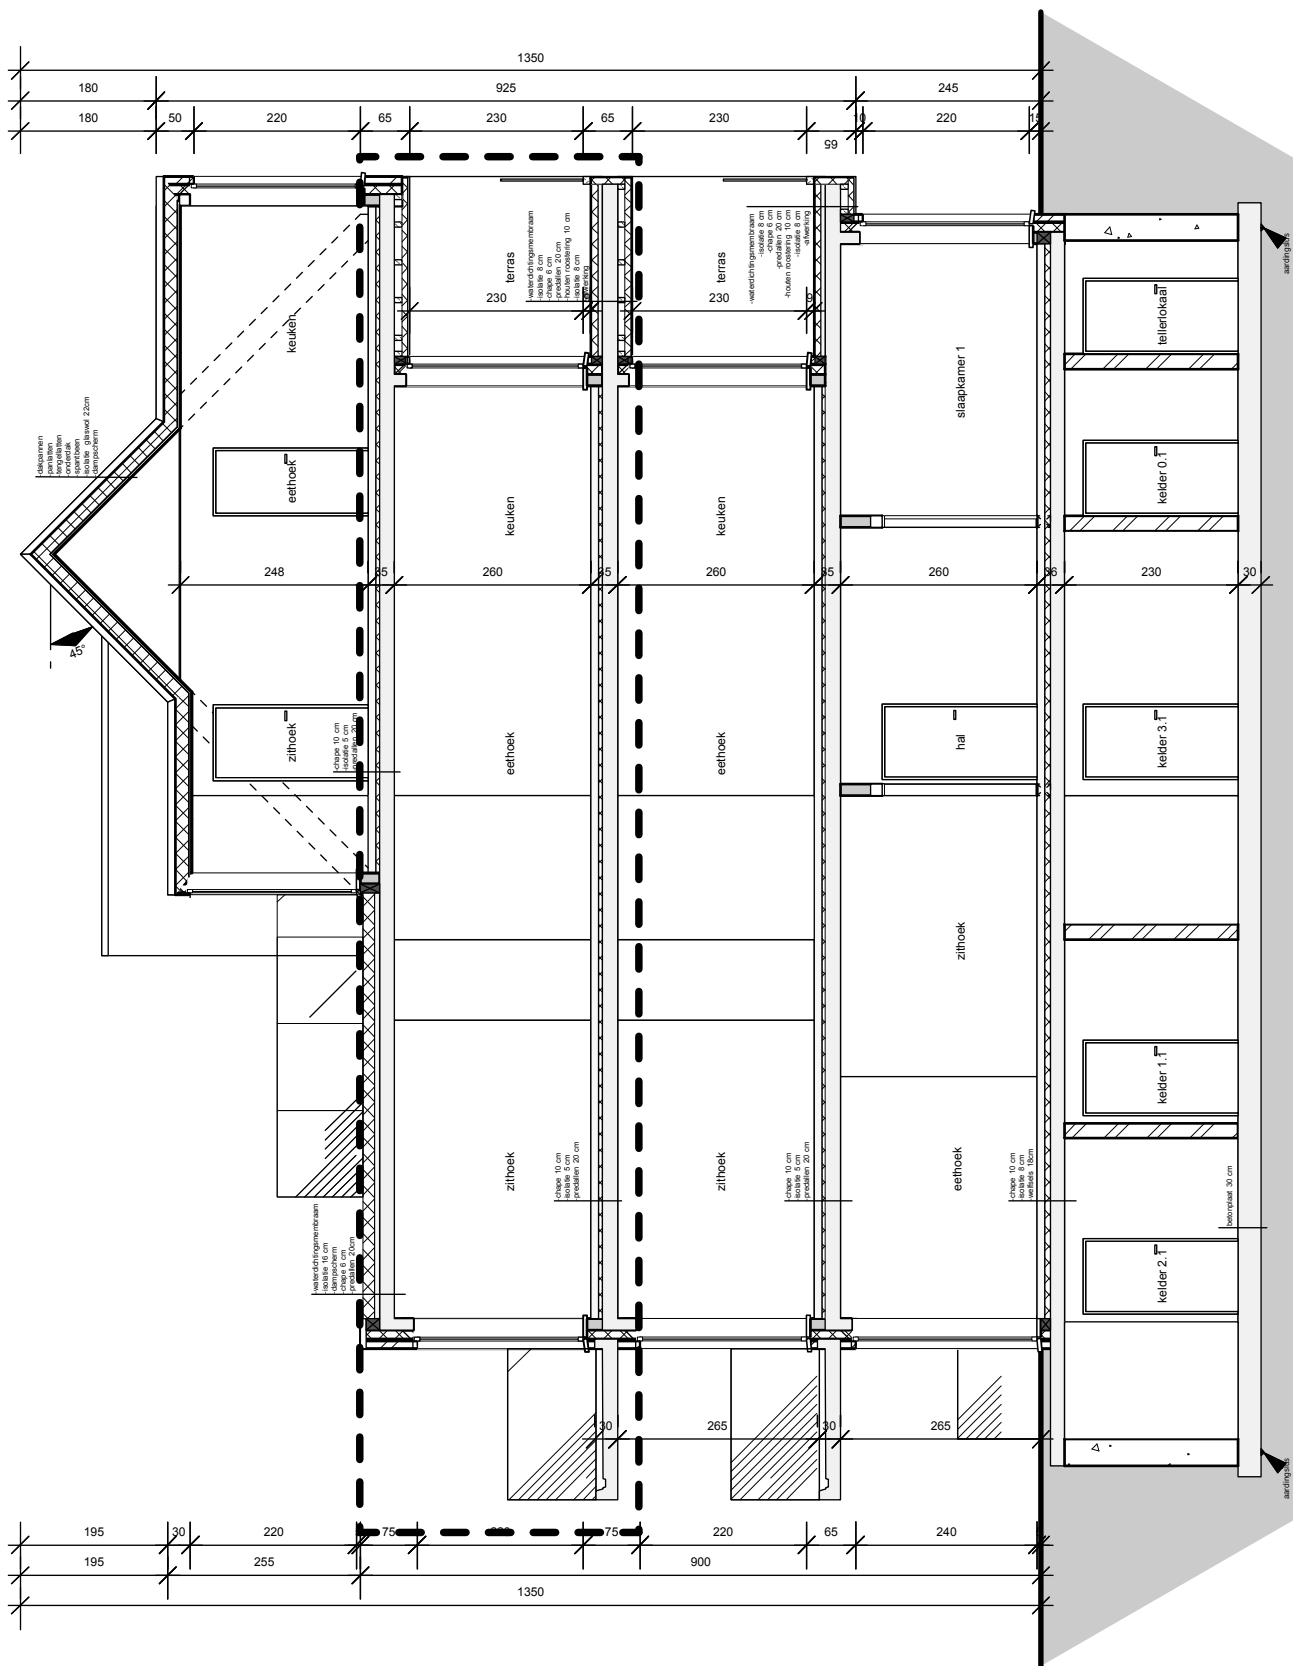

Snede AA'

schaal 1/100

Project
Welkomstraat 105
2160 Wommelgem

Appartement 2.1
netto oppvl: 113,53 m²
bruto oppvl: 128,48 m²
terras oppvl: 20,9 m²

Paul Verheyen
0489/34.97.56
paul@huisinzicht.be
www.huisinzicht.be

JovDn
architecten
guidoozellelaan4
2980 ZOVERSEL
Tel: Fax: 0374844744
mail: info@jovdn.be
www.jovdn.be