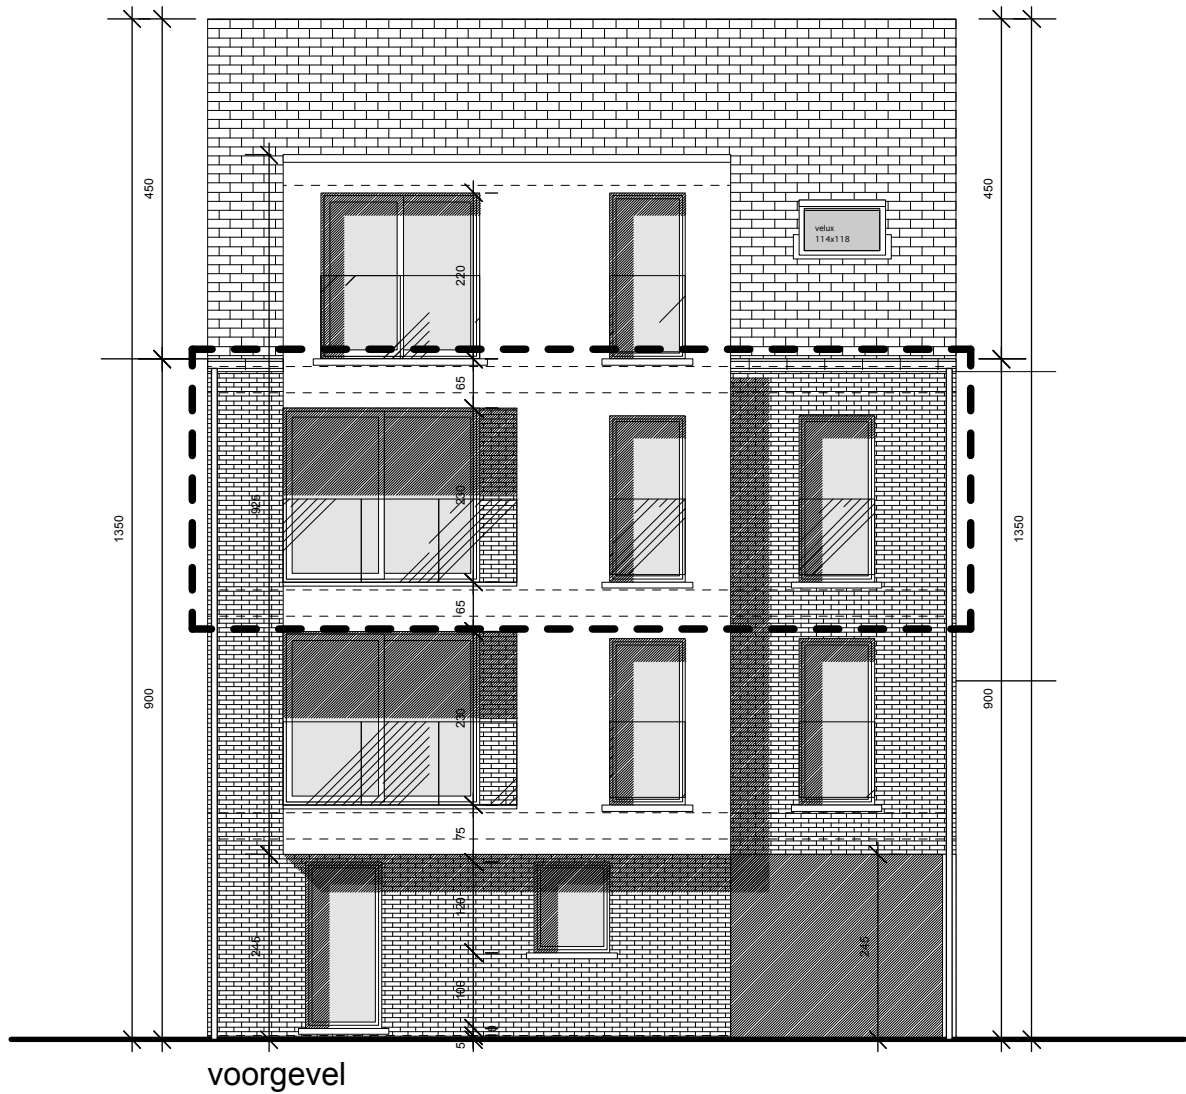

schaal 1/100

Project
Welkomstraat 105
2160 Wommelgem

Appartement 2.1
netto oppvl: 113,53 m²
bruto oppvl: 128,48 m²
terras oppvl: 20,9 m²

Paul Verheyen
0489/34.97.56
paul@huisinzicht.be
www.huisinzicht.be

JovdN
architectief
Guido Gezellelaan 4
2980 ZOOERSSEL
Tel./Fax: 0374 84 47 44
mail: info@jovdn.be
www.jovdn.be