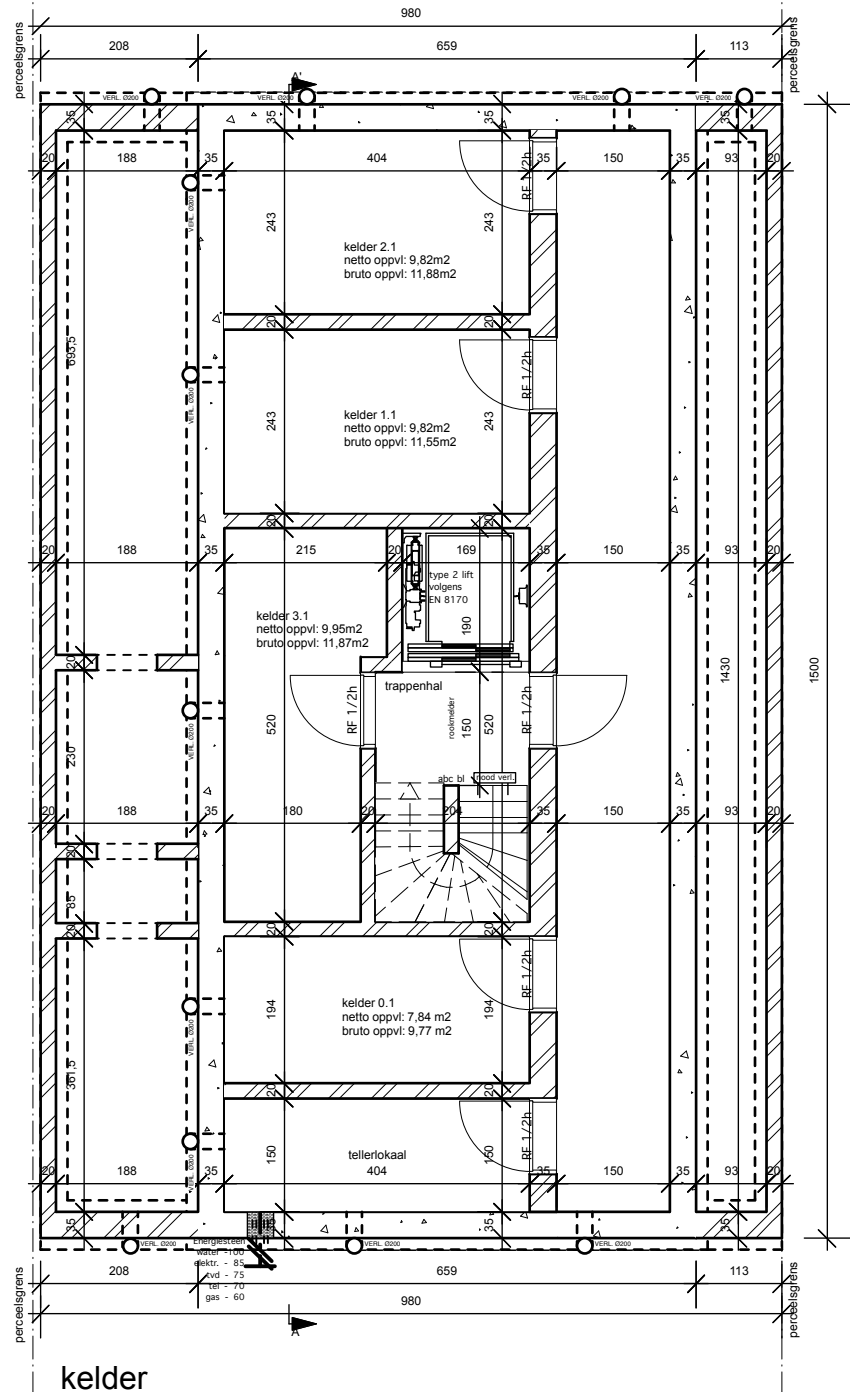

schaal 1/100

Project
Welkomstraat 105
2160 Wommelgem

Appartement 2.1
netto oppvl: 113,53 m²
bruto oppvl: 128,48 m²
terras oppvl: 20,9 m²

Paul Verheyen
0489/34.97.56
paul@huisinzicht.be
www.huisinzicht.be

JovdN
architectief
guido gezellelaan 4
2980 ZOOERSSEL
Tel: Fax: 0374844744
mail: info@jovdn.be
www.jovdn.be