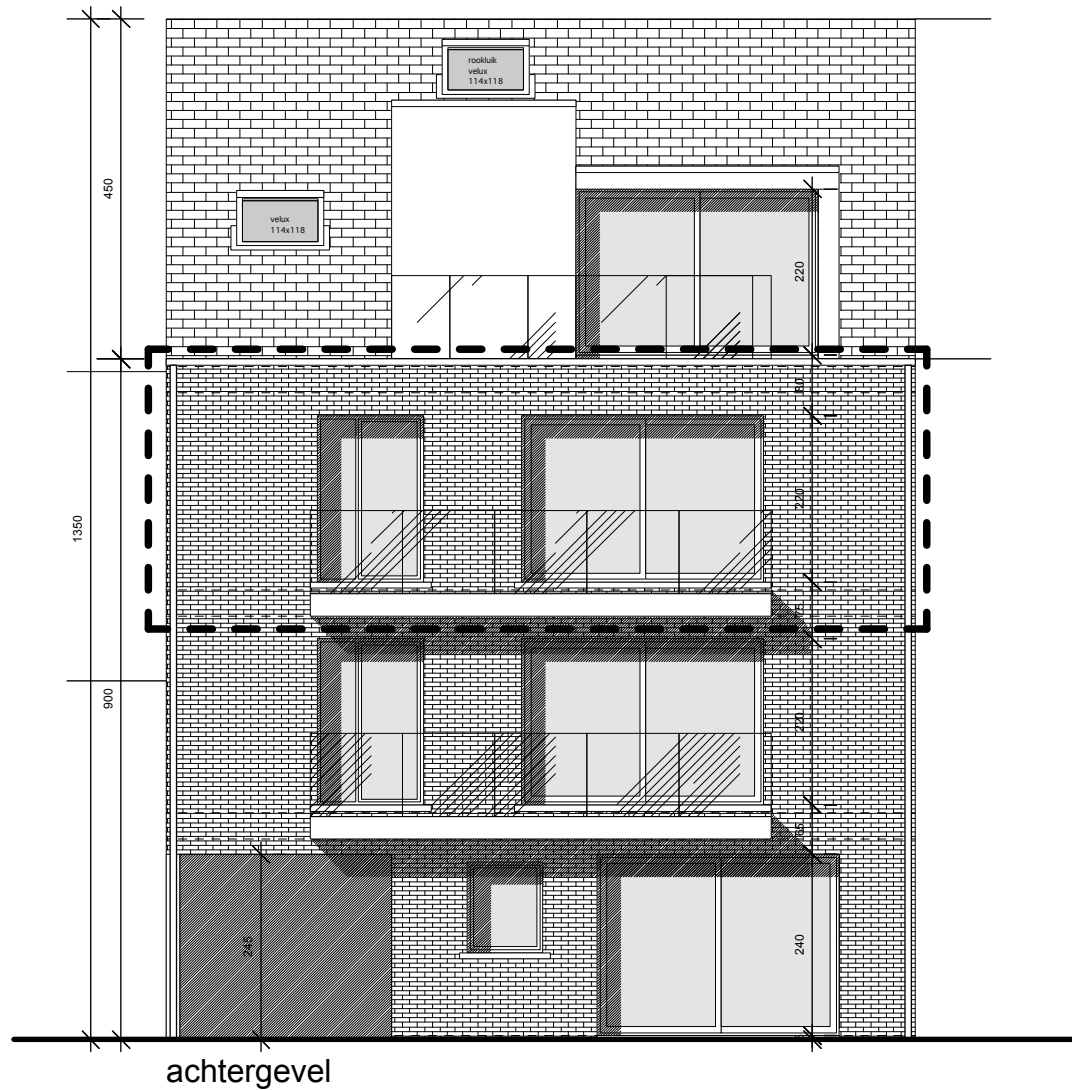

schaal 1/100

Project
 Welkomstraat 105
 2160 Wommelgem

Appartement 2.1
 netto oppvl: 113,53 m²
 bruto oppvl: 128,48 m²
 terras oppvl: 20,9 m²

Paul Verheyen
 0489/34.97.56
 paul@huisinzicht.be
 www.huisinzicht.be