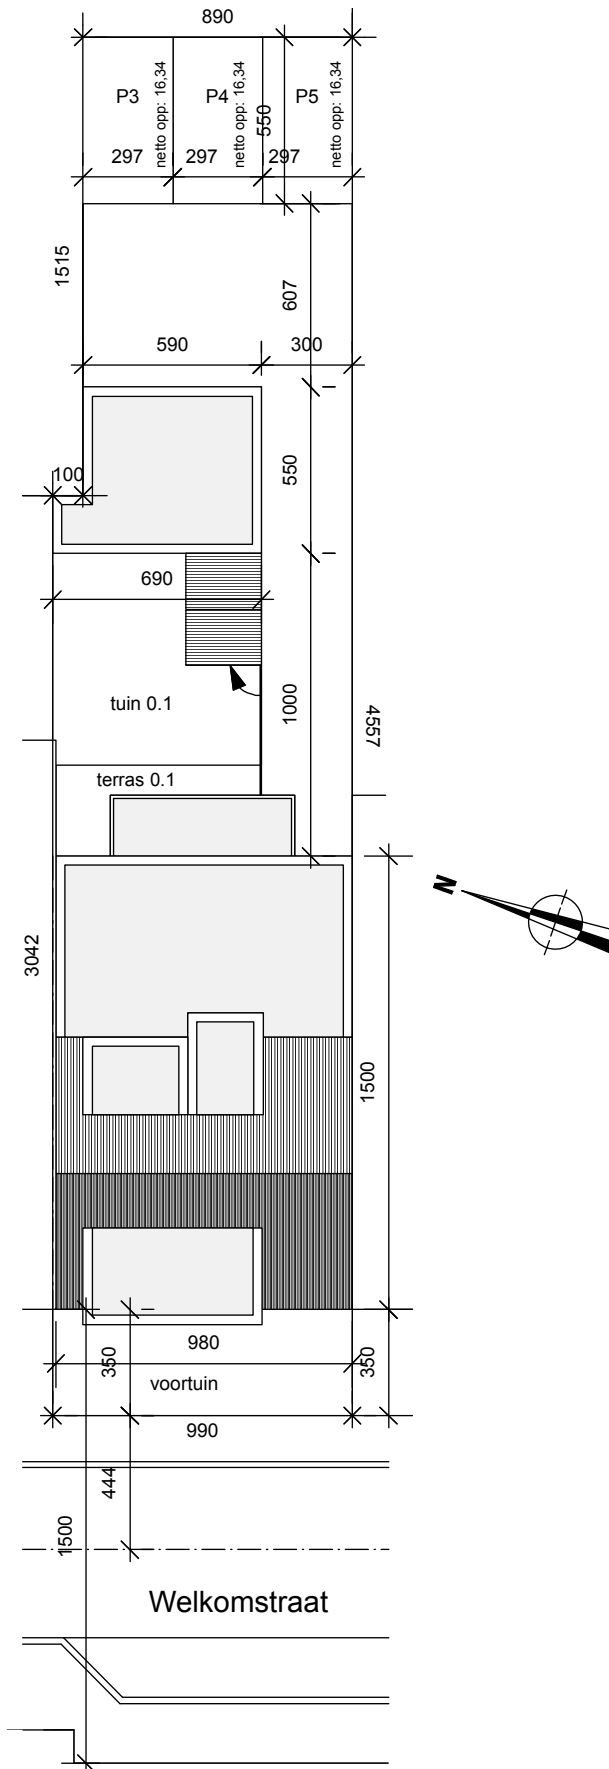

schaal 1/250

Project
Welkomstraat 105
2160 Wommelgem

Appartement 2.1
netto oppvl: 113,53 m²
bruto oppvl: 128,48 m²
terras oppvl: 20,9 m²

Paul Verheyen
0489/34.97.56
paul@huisinzicht.be
www.huisinzicht.be

JovdN
a r c h i t e c t e n
g u i d o g e z e l l e s a a n t
2 9 8 0 Z O E R S E L
Tel./Fax: 03/74 84 47 44
mail: info@jovdn.be
www.jovdn.be