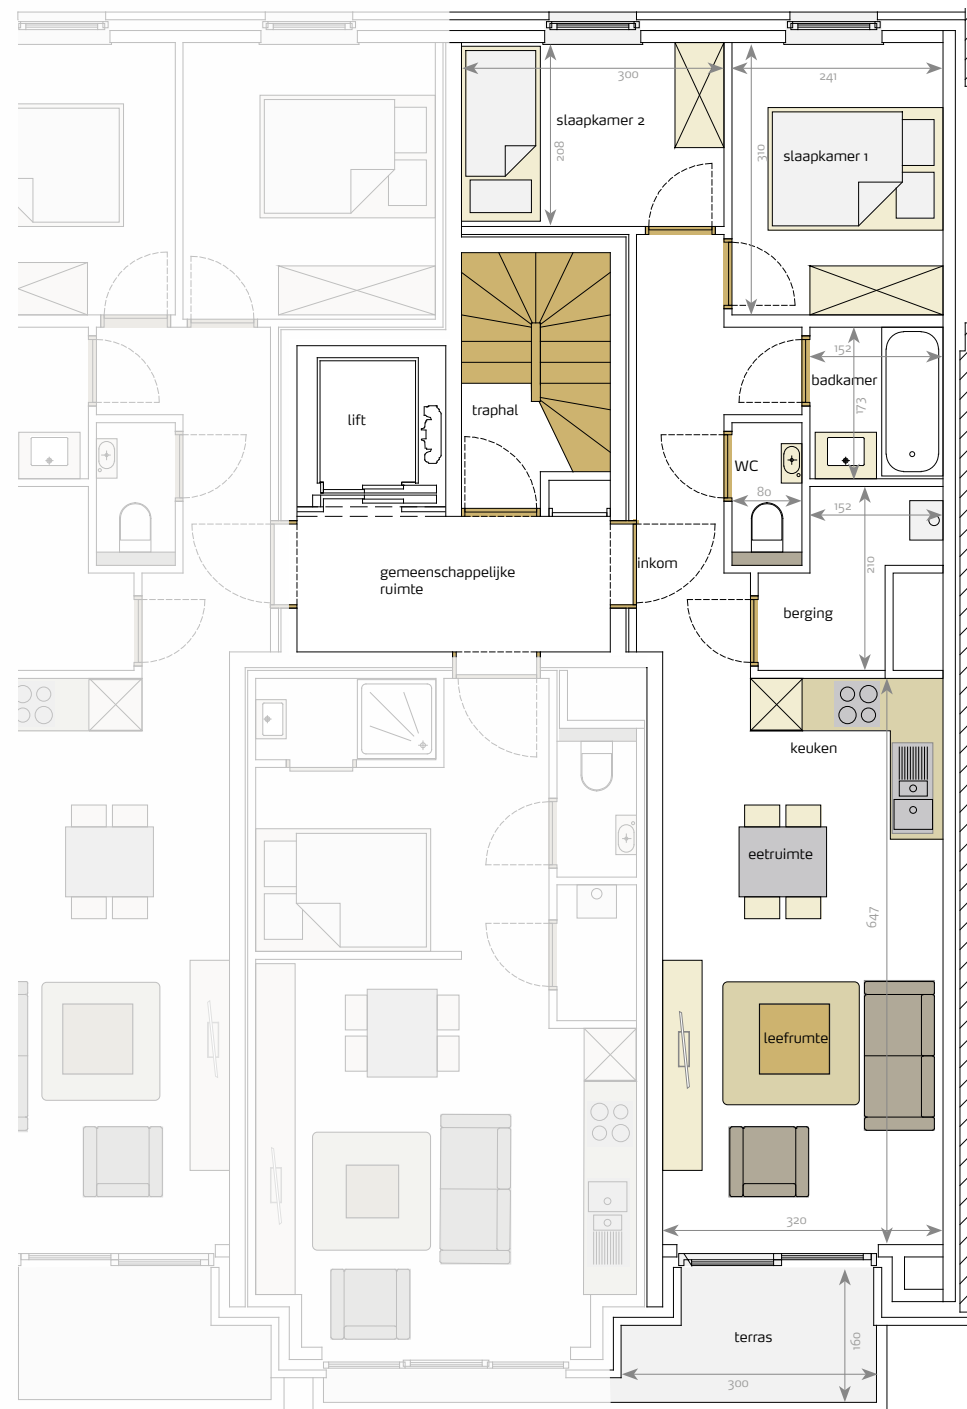

res. Verdi

verdieping 1  
app. 4/0101

- 2 slaapkamers
- ruime woonkamer
- volledig ingerichte keuken
- badkamer met bad en enkel lavabomeubel
- apart toilet met handwasje
- berging
- opp. appartement: 61,62 m<sup>2</sup>
- opp. terras: 4,35 m<sup>2</sup>

VOORZIJDE

ACHTERZIJDE

Parijsstraat

Alle afmetingen en planindelingen kunnen verschillen t.o.v. het uitvoeringsdossier.  
De meubels, toestellen en sfeerbeelden zijn ter illustratie.