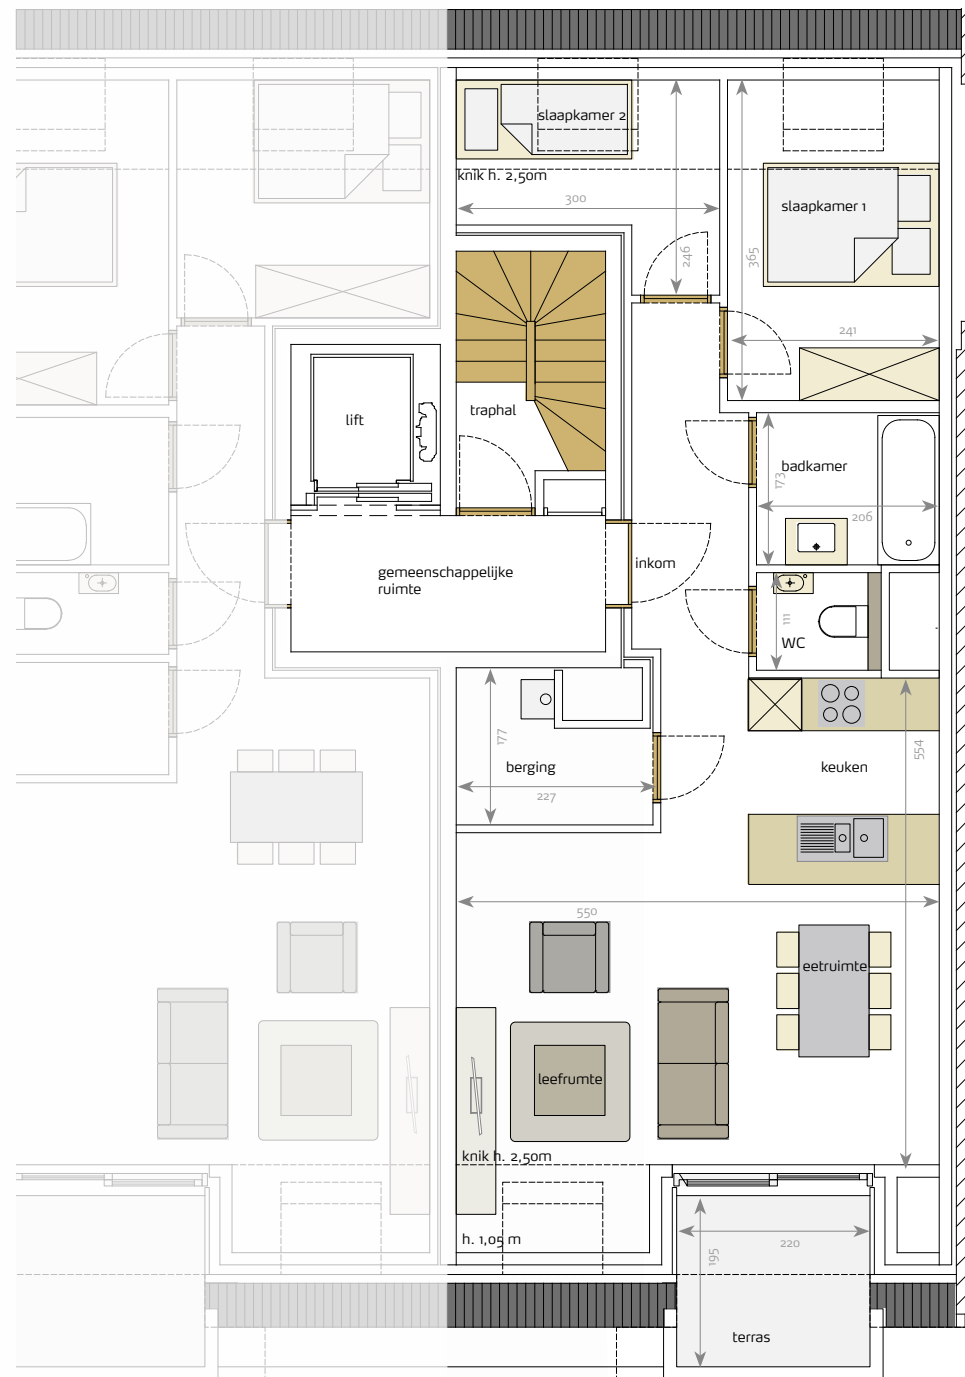

res. Verdi

verdieping 4
app. 4/0401

- 2 slaapkamers
- ruime woonkamer
- volledig ingerichte keuken
- badkamer met bad en enkel lavabomeubel
- apart toilet met handwasje
- berging
- opp. appartement: 72,42 m²
- opp. terras: 4,29 m²

VOORZIJDE

ACHTERZIJDE

Parijsstraat

Alle afmetingen en planindelingen kunnen verschillen t.o.v. het uitvoeringsdossier.
De meubels, toestellen en sfeerbeelden zijn ter illustratie.