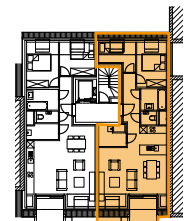

res. Verdi

verdieping 4
app. 4/0401

- 2 slaapkamers
- ruime woonkamer
- volledig ingerichte keuken
- badkamer met bad en enkel lavabomeubel
- apart toilet met handwasje
- berging
- opp. appartement: 72,42 m²
- opp. terras: 4,29 m²

VOORZIJDE

ACHTERZIJDE

Parijsstraat

Alle afmetingen en planindelingen kunnen verschillen t.o.v. het uitvoeringsdossier.
De meubels, toestellen en sfeerbeelden zijn ter illustratie.