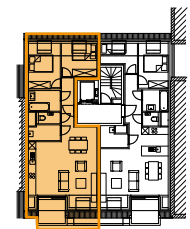

res. Verdi

verdieping 4  
app. 4/0402

- 2 slaapkamers
- ruime woonkamer
- volledig ingerichte keuken
- badkamer met bad en enkel lavabomeubel
- apart toilet met handwasje
- berging
- opp. appartement: 76,09 m<sup>2</sup>
- opp. terras: 4,29 m<sup>2</sup>

VOORZIJDE

ACHTERZIJDE

Parijsstraat

Alle afmetingen en planindelingen kunnen verschillen t.o.v. het uitvoeringsdossier.  
De meubels, toestellen en sfeerbeelden zijn ter illustratie.