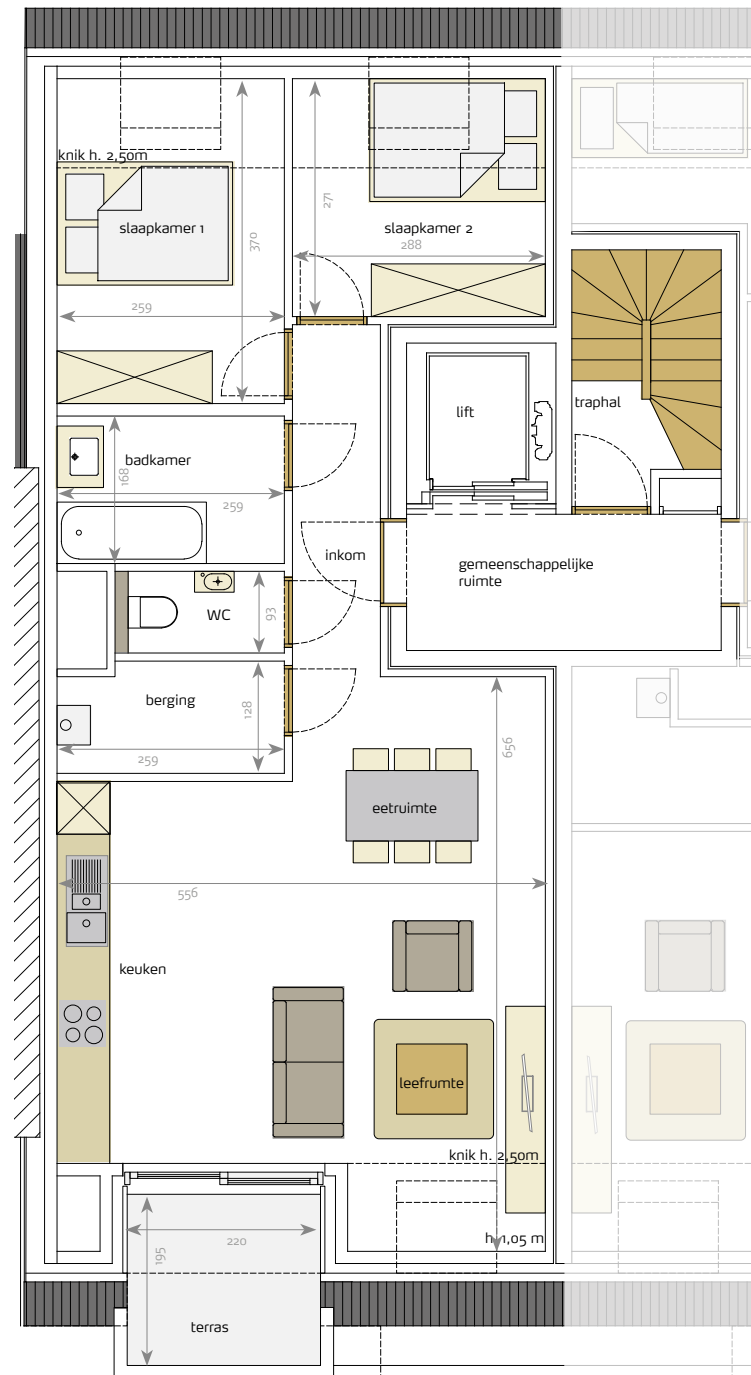

res. Verdi

verdieping 4  
app. 4/0402

- 2 slaapkamers
- ruime woonkamer
- volledig ingerichte keuken
- badkamer met bad en enkel lavabomeubel
- apart toilet met handwasje
- berging
- opp. appartement: 76,09 m<sup>2</sup>
- opp. terras: 4,29 m<sup>2</sup>

VOORZIJDE

ACHTERZIJDE

Parijsstraat

Alle afmetingen en planindelingen kunnen verschillen t.o.v. het uitvoeringsdossier.  
De meubels, toestellen en sfeerbeelden zijn ter illustratie.