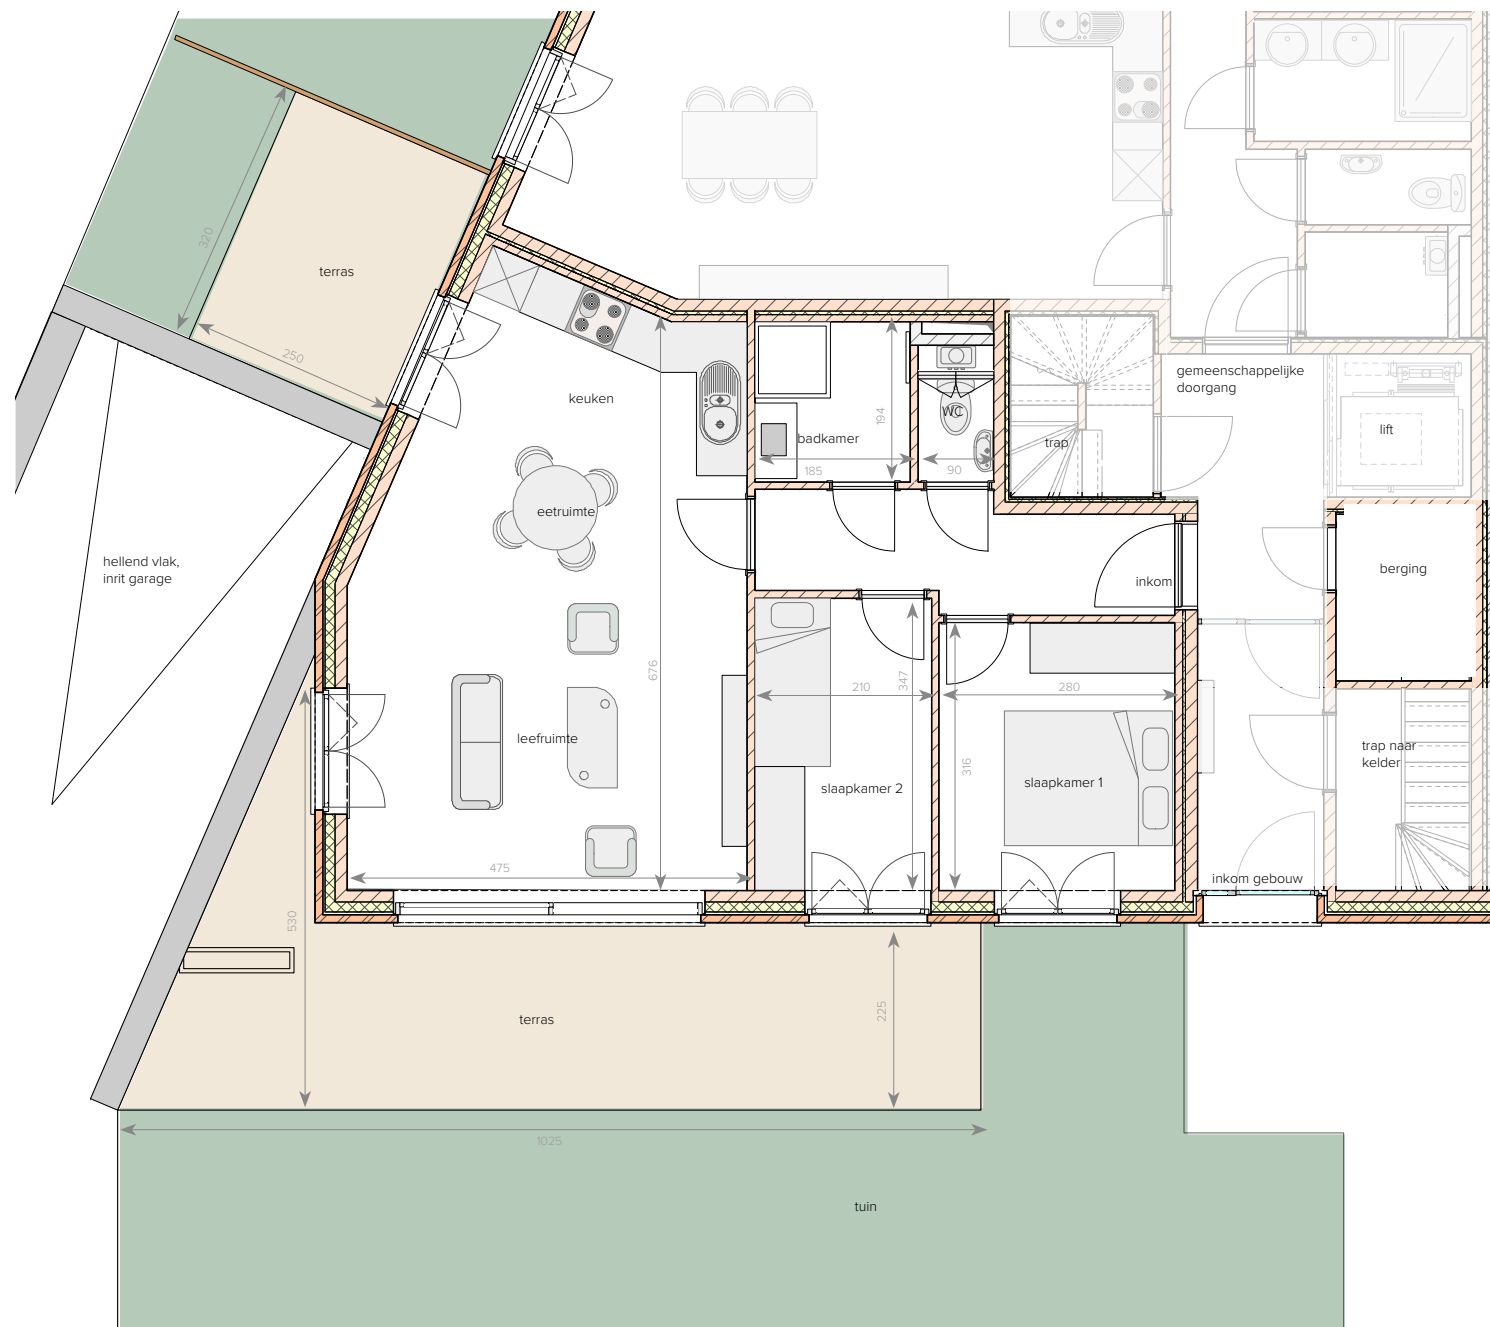

VERDIEPING 0

APPARTEMENT 00.01

- 2 slaapkamers
- badkamer met douche en dubbel lavabomeubel
- afzonderlijk toilet
- berging (in gang)
- open ingerichte keuken
- ruime leefruimte
- zongericht terras
- tuin

Alle afmetingen en planindelingen kunnen verschillen t.o.v. het uitvoeringsdossier. De meubels, toestellen en sfeerbeelden zijn ter illustratie.