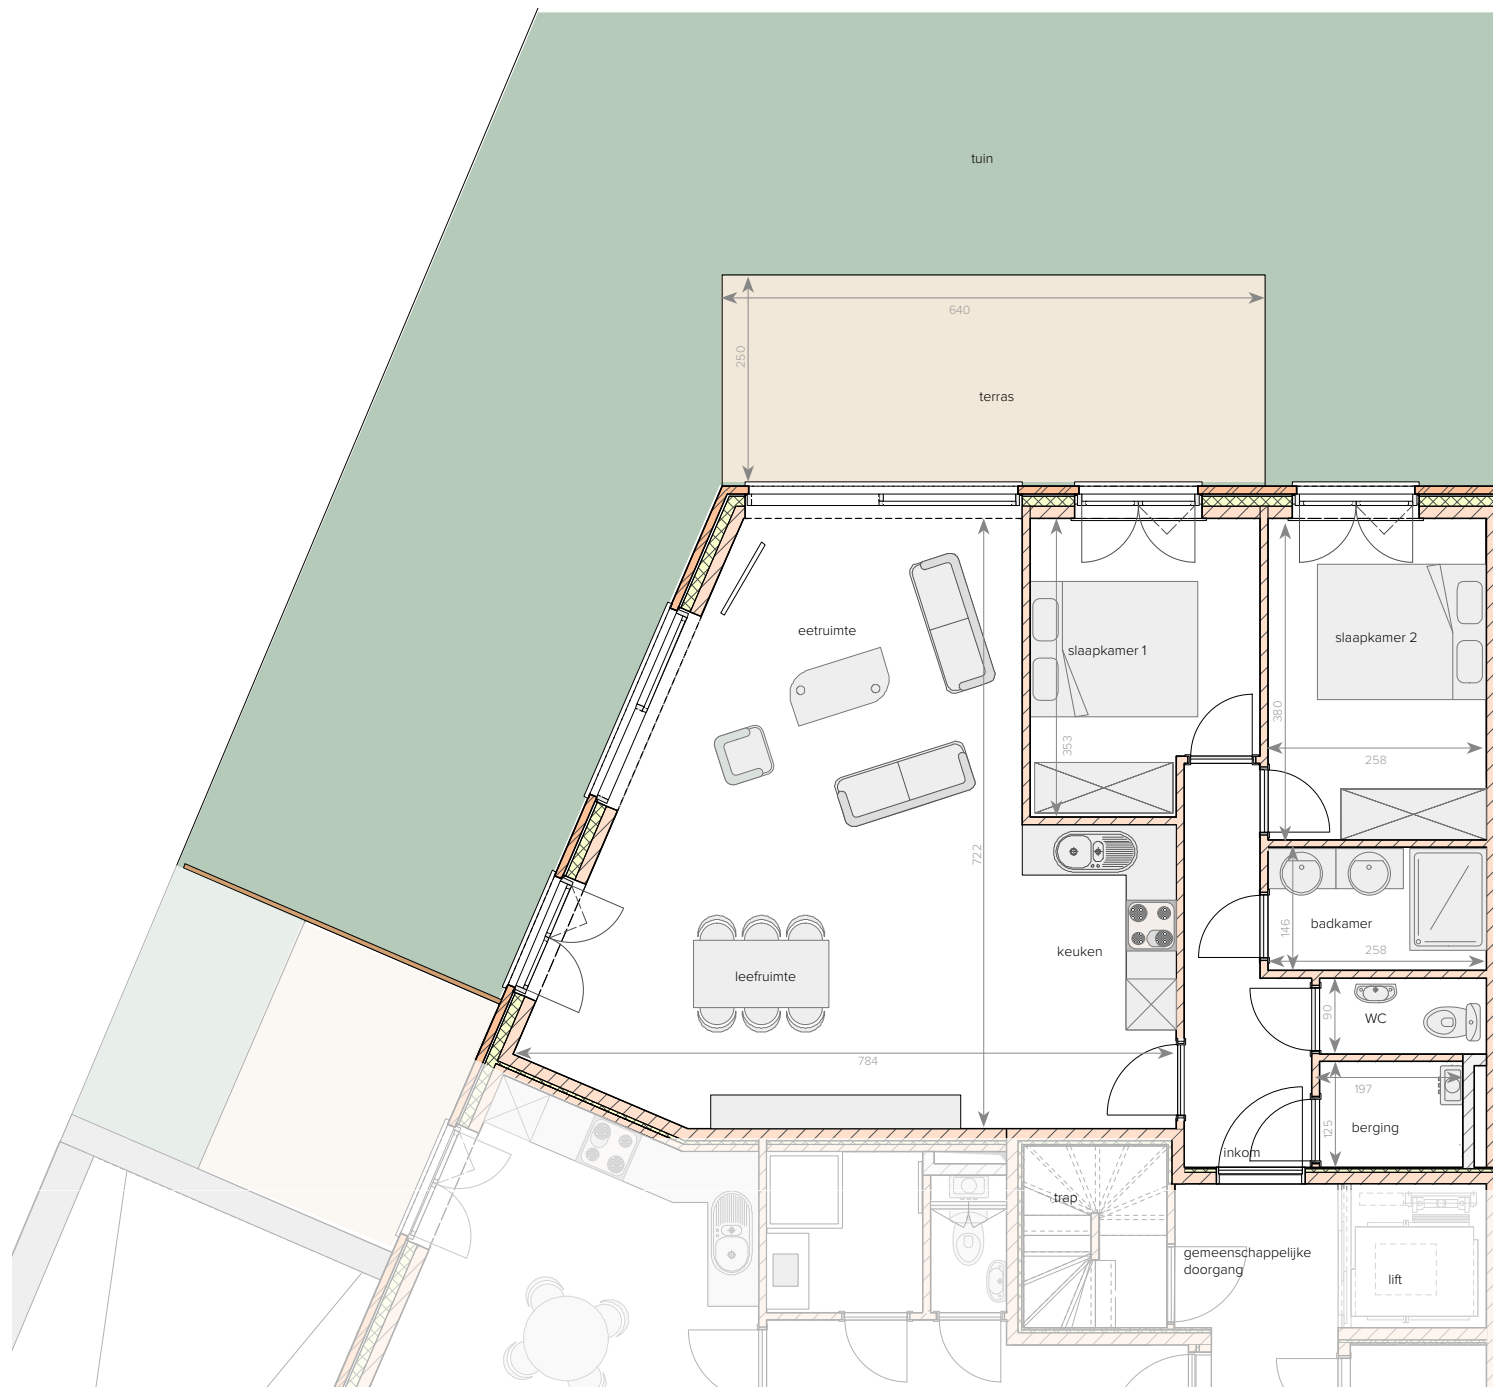

VERDIEPING 0

APPARTEMENT 00.02

- 2 slaapkamers
- badkamer met douche en dubbel lavabomeubel
- afzonderlijk toilet
- berging
- open ingerichte keuken
- ruime leefruimte
- zongericht terras
- tuin

Alle afmetingen en planindelingen kunnen verschillen t.o.v. het uitvoeringsdossier. De meubels, toestellen en sfeerbeelden zijn ter illustratie.