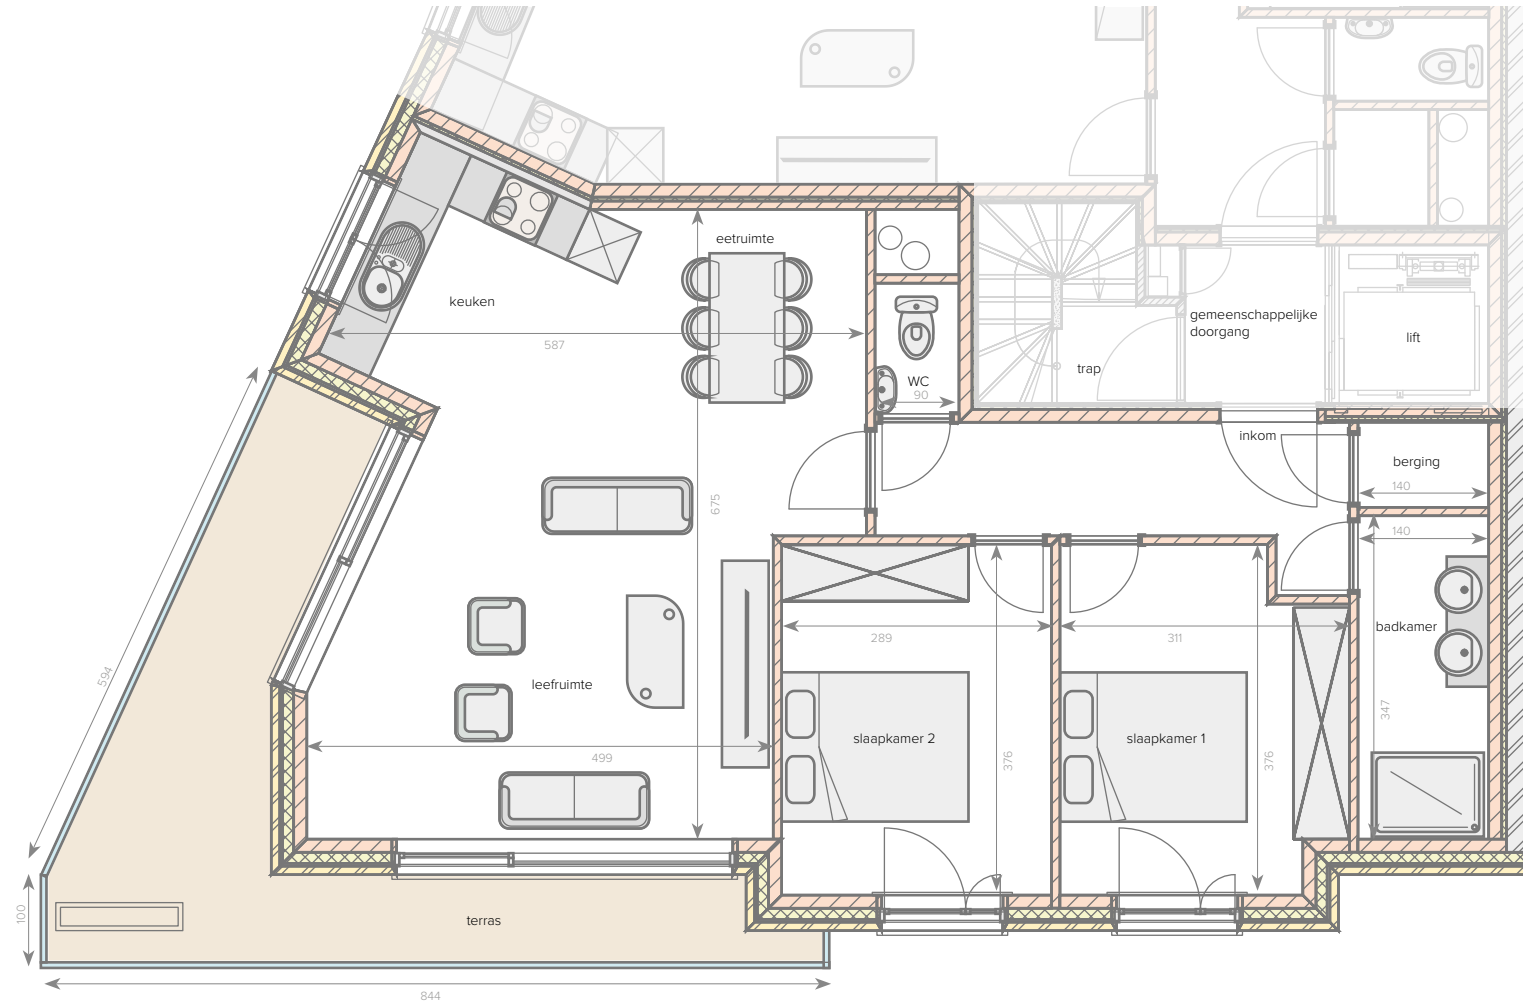

VERDIEPING 1

APPARTEMENT 01.01

- 2 slaapkamers
- badkamer met douche en dubbel lavabomeubel
- afzonderlijk toilet
- berging
- open ingerichte keuken
- ruime leefruimte
- zongericht terras

Alle afmetingen en planindelingen kunnen verschillen t.o.v. het uitvoeringsdossier. De meubels, toestellen en sfeerbeelden zijn ter illustratie.