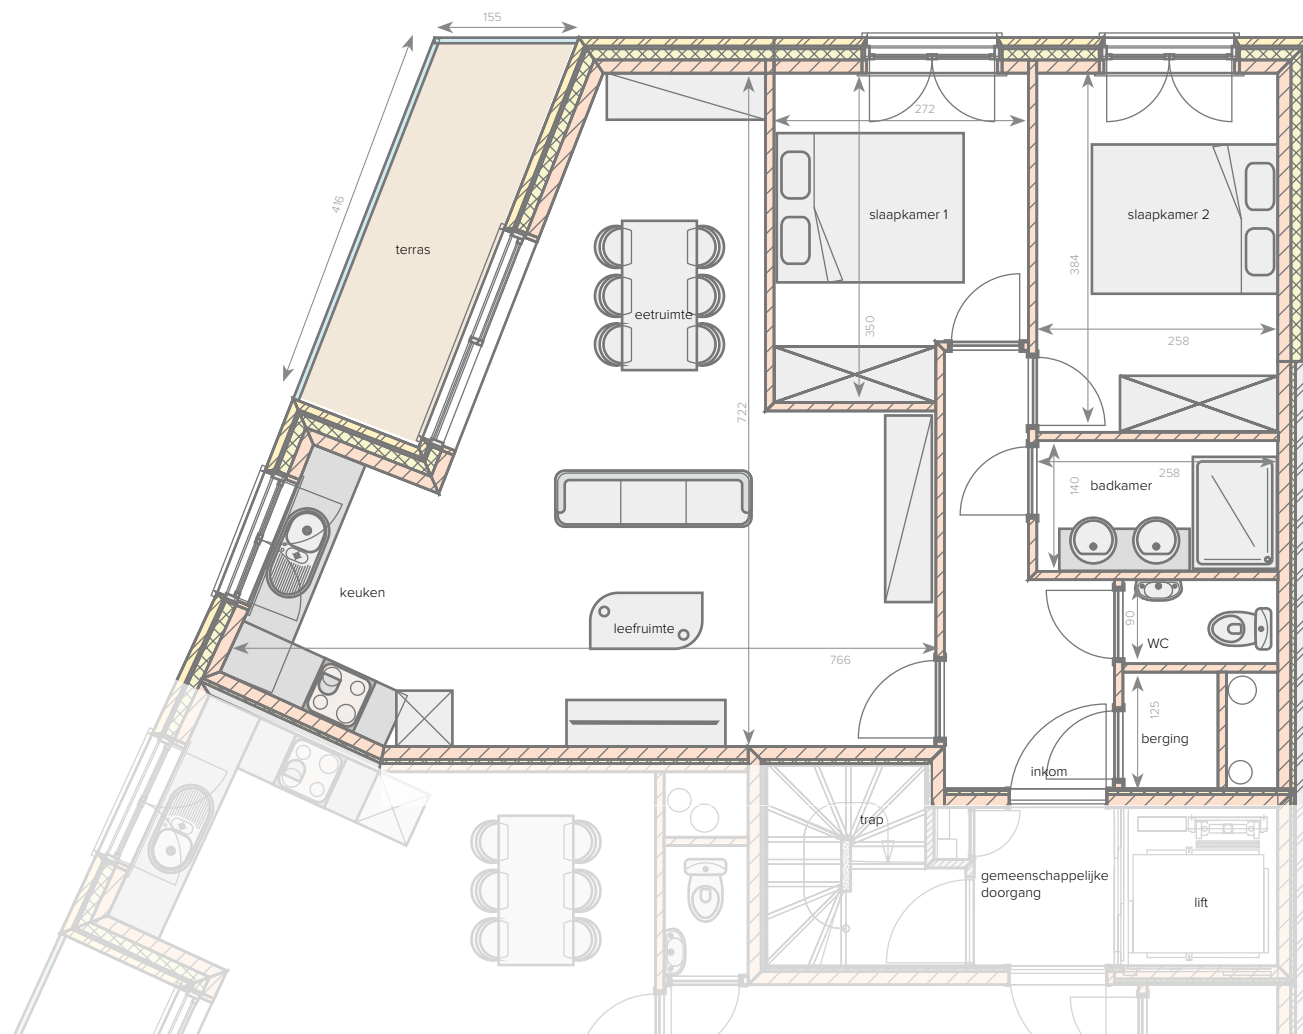

## VERDIEPING 1

### APPARTEMENT 01.02

- 2 slaapkamers
- badkamer met douche en dubbel lavabomeubel
- afzonderlijk toilet
- berging
- open ingerichte keuken
- ruime leefruimte
- zongericht terras

Alle afmetingen en planindelingen kunnen verschillen t.o.v. het uitvoeringsdossier. De meubels, toestellen en sfeerbeelden zijn ter illustratie.