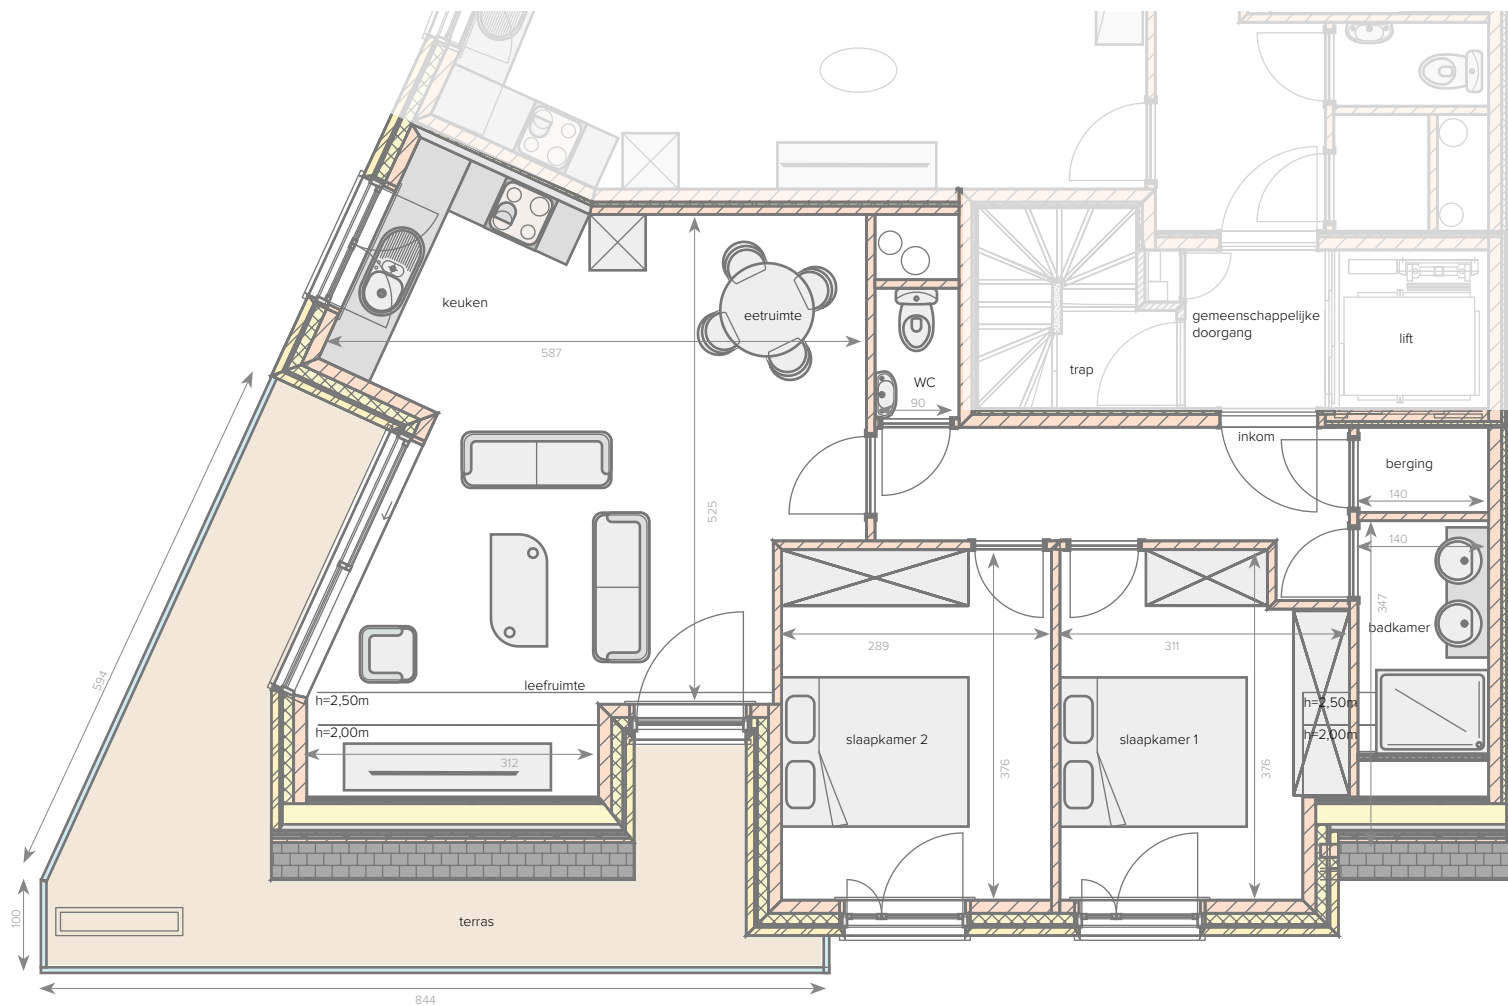

## VERDIEPING 2

### APPARTEMENT 02.01

- 2 slaapkamers
- badkamer met douche en dubbel lavabomeubel
- afzonderlijk toilet
- berging
- open ingerichte keuken
- ruime leefruimte
- zongericht terras

Alle afmetingen en planindelingen kunnen verschillen t.o.v. het uitvoeringsdossier. De meubels, toestellen en sfeerbeelden zijn ter illustratie.