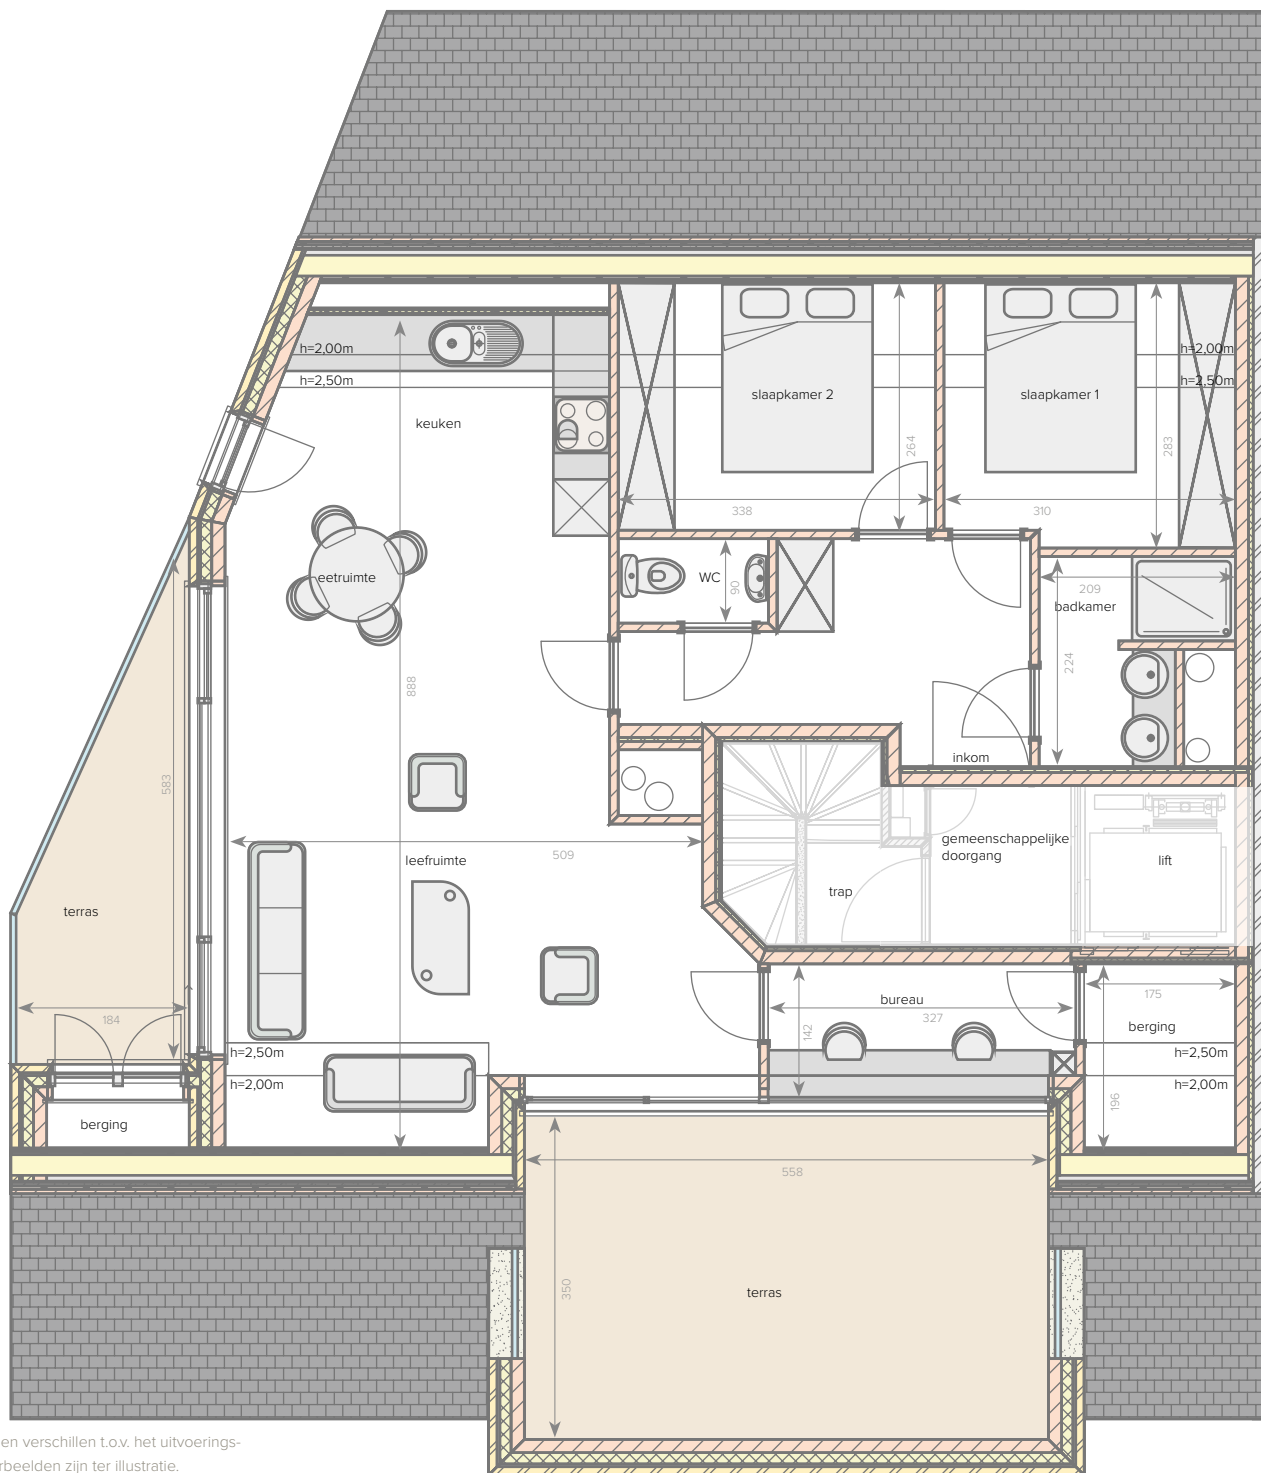

VERDIEPING 3

APPARTEMENT 03.01

- 2 slaapkamers
- badkamer met douche en dubbel lavabomeubel
- afzonderlijk toilet
- berging
- open ingerichte keuken
- ruime leefruimte
- zongericht terras

Alle afmetingen en planindelingen kunnen verschillen t.o.v. het uitvoeringsdossier. De meubels, toestellen en sfeerbeelden zijn ter illustratie.