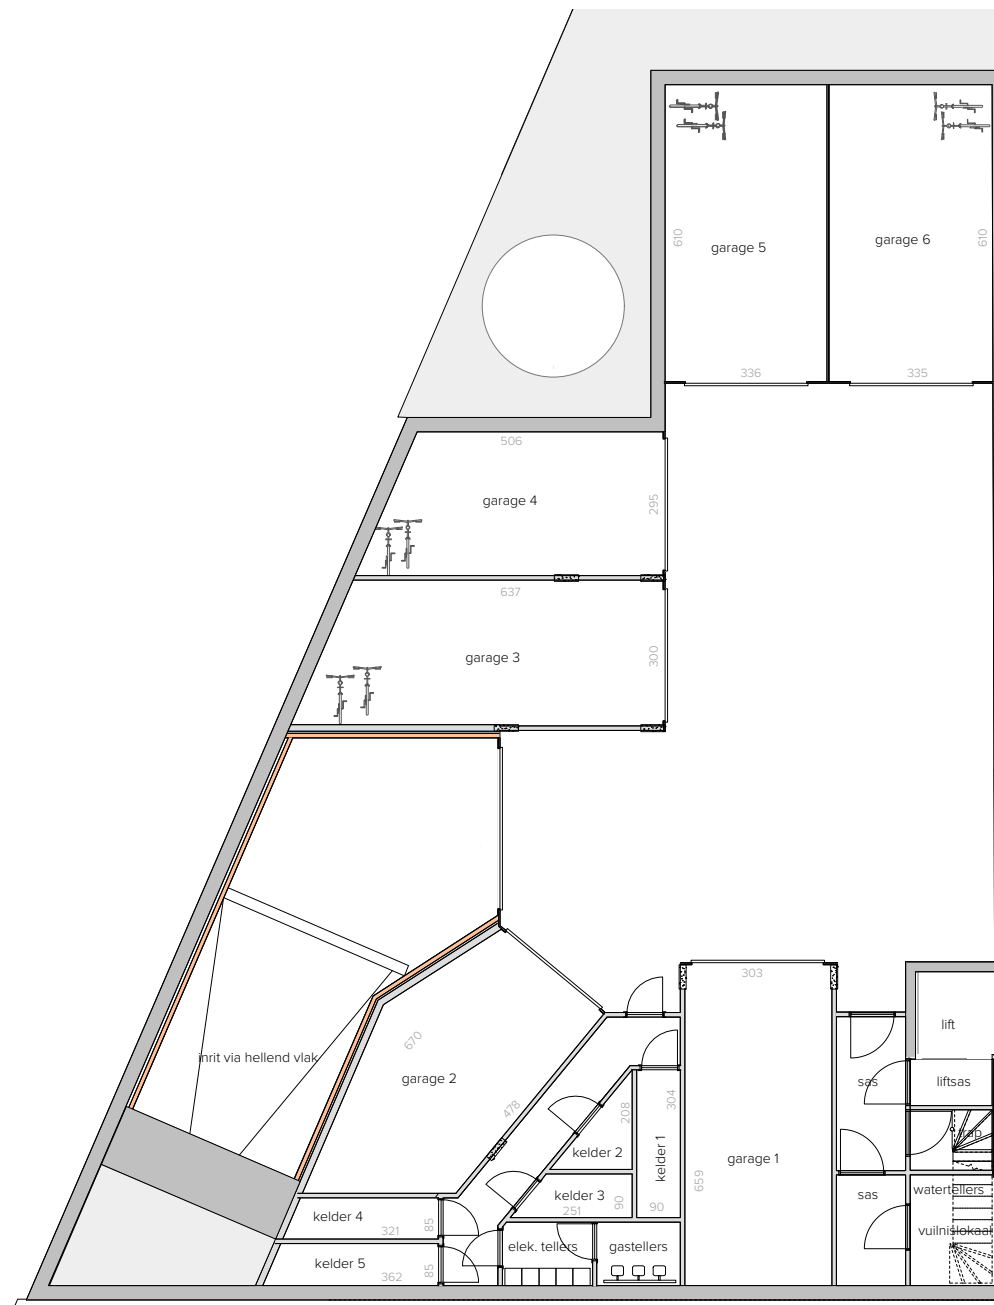

VERDIEPING -1

kelderverdieping

- 6 garages
- fietsenberging
- 5 kelderbergingen
- elektriciteitstellers
- gastellers
- watertellers
- vuilnislokaal
- inrit via hellend vlak

Alle afmetingen en planindelingen kunnen verschillen t.o.v. het uitvoeringsdossier. De meubels, toestellen en sfeerbeelden zijn ter illustratie.