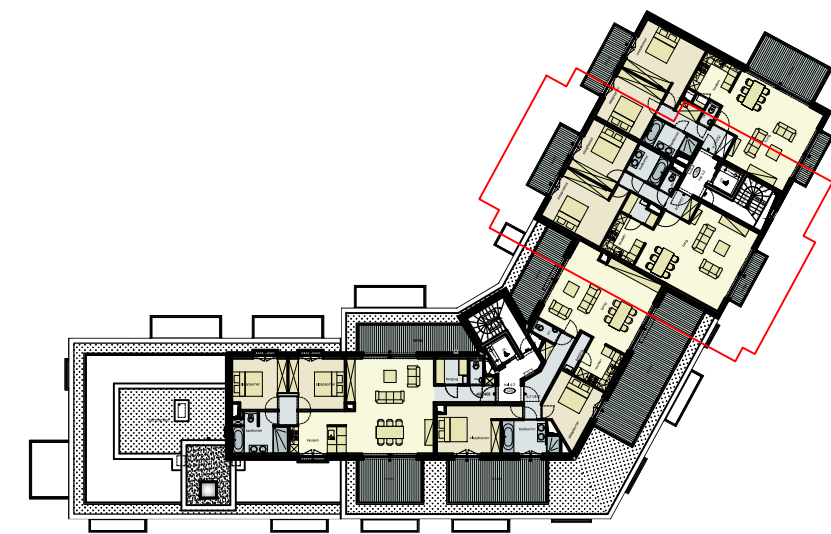

bruto opp. appartement: 96.95 m²

bruto opp. terras: 10.71 m²

bruto opp. tuin: 0.00 m²

bruto opp. gemeen.: 19.97 m²

Inplanting, schaal 1/1000

Positie in bouwblok, schaal 1/500

07-02-2013