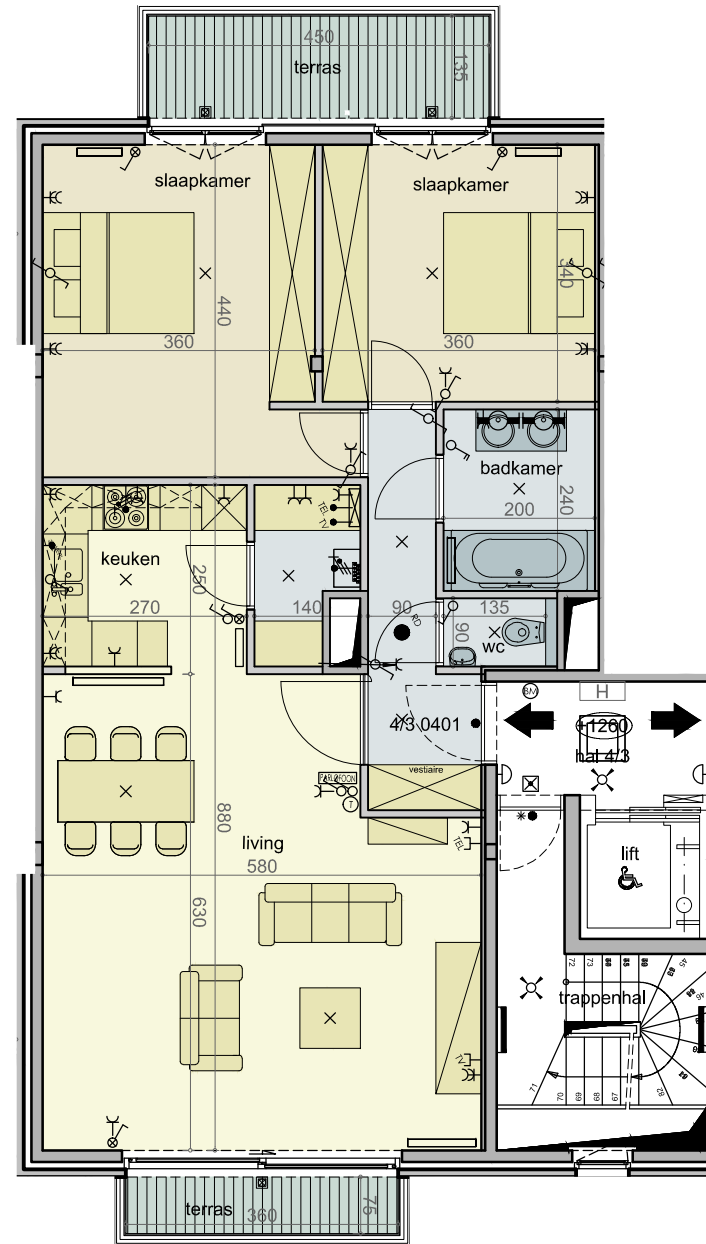

RESIDENTIE PADDOCK

Appartement 4/3 0401

Lombardsijdestraat 11b/02
T +32 (0)58 23 17 80

IMMO GROUP S
8620 Nieuwpoort
F +32 (0)58 23 17 72
info@immogroup-s.be

4e verdieping appartement 4/3 0401, schaal 1/100

bruto opp. appartement: 96.95 m²

bruto opp. terras: 10.71 m²

bruto opp. tuin: 0.00 m²

bruto opp. gemeen.: 19.97 m²

Inplanting, schaal 1/1000

Positie in bouwblok, schaal 1/500

07-02-2013