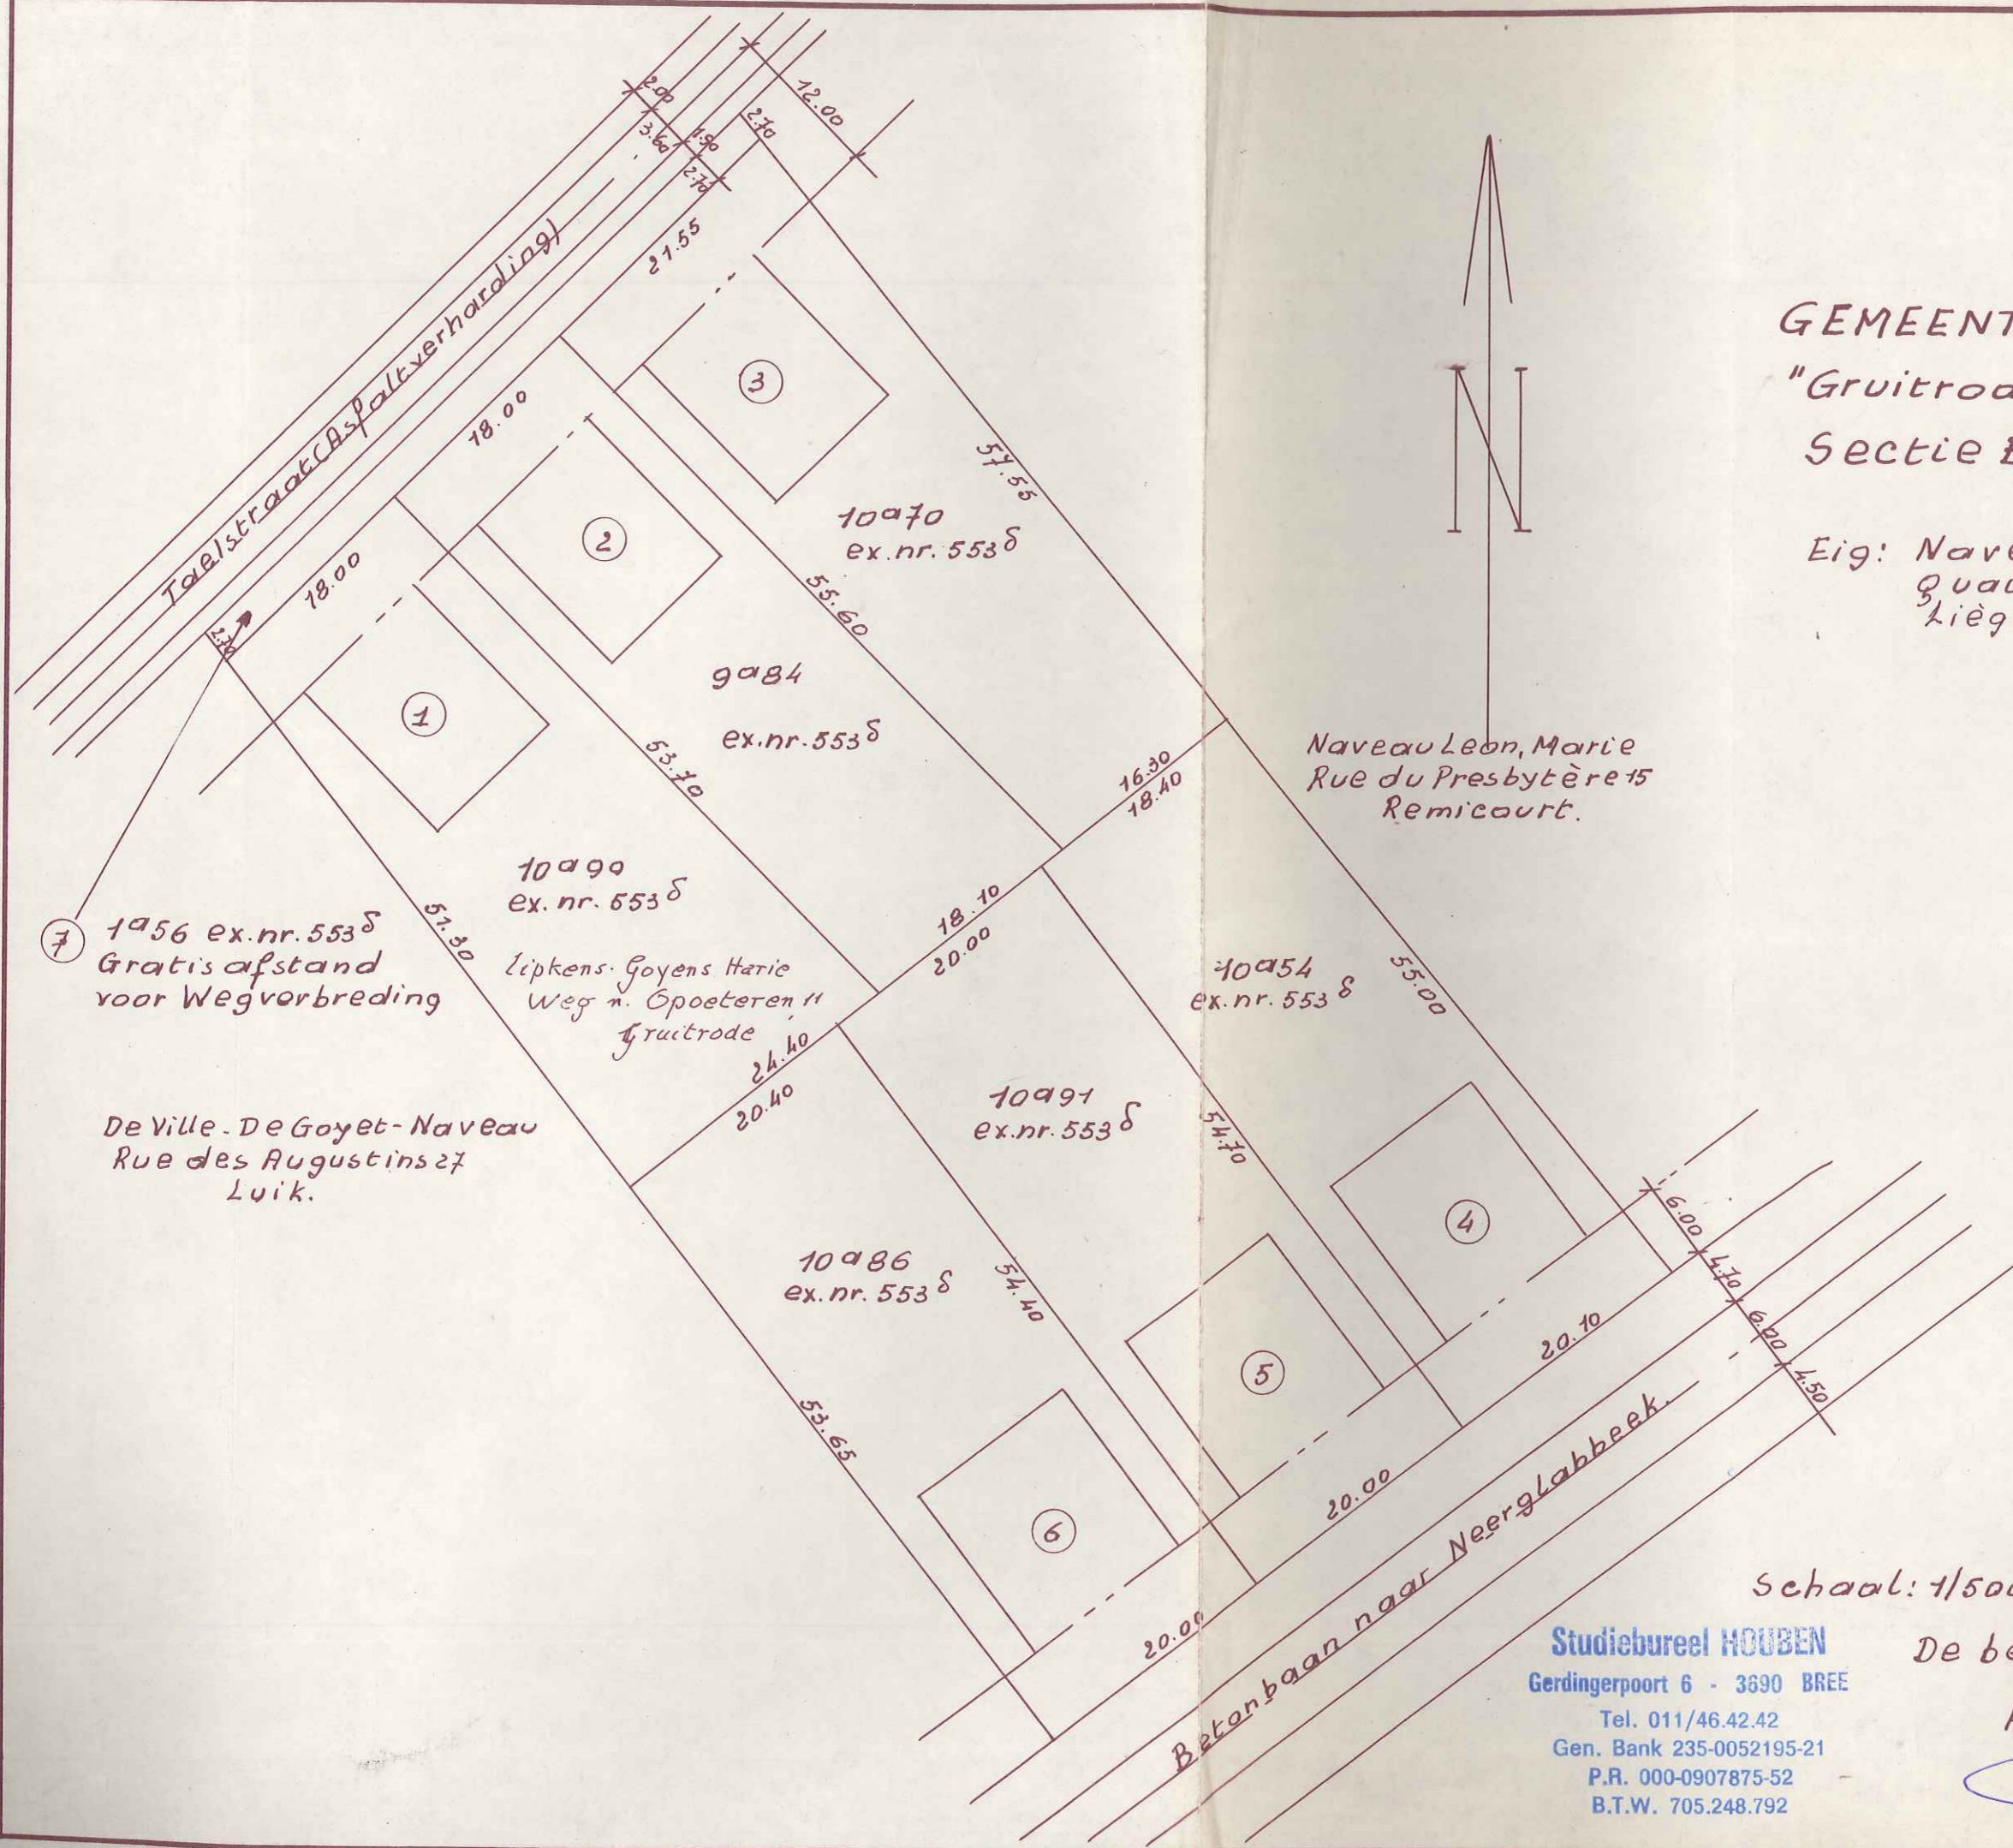

Blotkx.

GEMEENTE GRUITRODE.
 "Gruitrode het Dorp",
 Sectie B. nr. 553 S/deel.

Eig: Naveau Jacques
 Quai de Longdoz 66
 Liège.

Naveau Leon, Marie
 Rue du Presbytère 15
 Remicourt.

⑦ 1956 ex. nr. 553 S
 Gratis afstand
 voor Wegverbreding