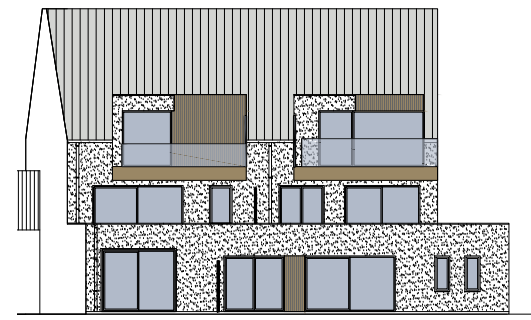

voorgevel

linkerzijgevel

achtergevel

gelijkvloers

RESIDENTIE 'CARLOTTA'

situering:	gelijkvloers - appartement 1
slaapkamers:	1
oppervlakte:	70,55 m ²
terras:	4,90 m ²

RESIDENTIE 'CARLOTTA' | Opwijksestraat 179 | 9280 Lebbeke

Deze woongelegenheden bevindt zich links op het gelijkvloers. Het heeft een oppervlakte van 70,55 m² en is toegankelijk via een gemeenschappelijke inkomhal met lift. Het terras is zuidgericht en heeft een oppervlakte van 4,90 m². Het appartement bevat een open leefruimte, een eetruimte met open keuken, een berging, een apart toilet en een slaapkamer met een nabijgelegen dressing en badkamer. Het plan van de keukeninrichting en alle maten zijn ter illustratie en niet bindend.