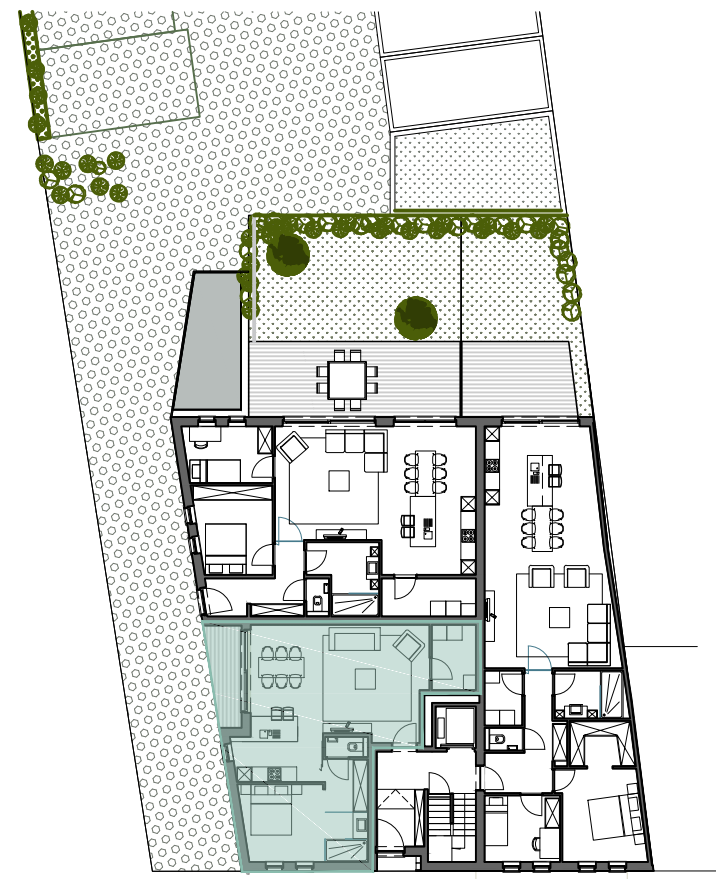

voorgevel

linkerzijgevel

achtergevel

gelijkvloers

RESIDENTIE 'CARLOTTA'

situering:	gelijkvloers - appartement 1
slaapkamers:	1
oppervlakte:	70,55 m ²
terras:	4,90 m ²

RESIDENTIE 'CARLOTTA' | Opwijksestraat 179 | 9280 Lebbeke

Deze woongelegenheden bevindt zich links op het gelijkvloers. Het heeft een oppervlakte van 70,55 m² en is toegankelijk via een gemeenschappelijke inkomhal met lift. Het terras is zuidgericht en heeft een oppervlakte van 4,90 m². Het appartement bevat een open leefruimte, een eetruimte met open keuken, een berging, een apart toilet en een slaapkamer met een nabijgelegen dressing en badkamer. Het plan van de keukeninrichting en alle maten zijn ter illustratie en niet bindend.