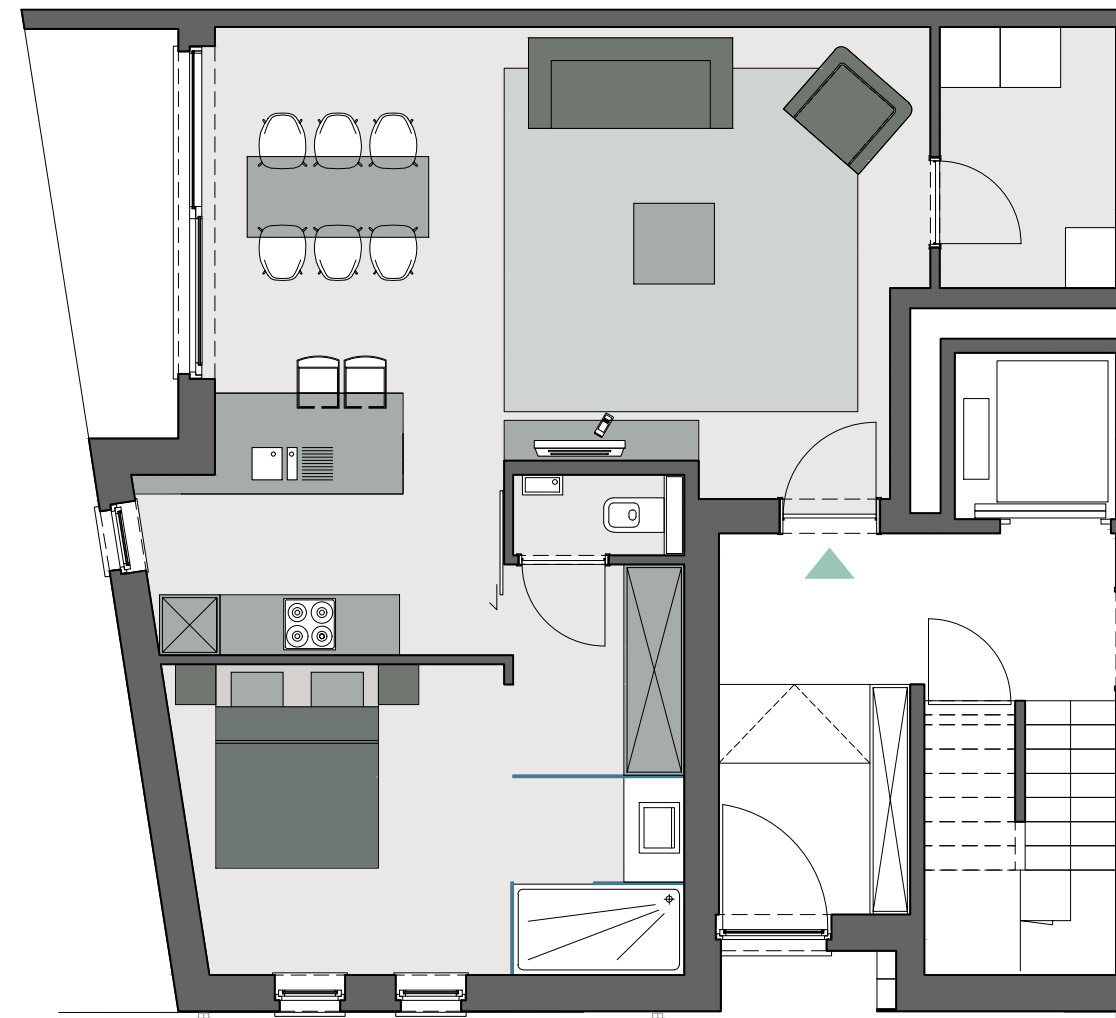

voorgevel

linkerzijgevel

achtergevel

gelijkvloers

RESIDENTIE 'CARLOTTA'

situering:	gelijkvloers - appartement 1
slaapkamers:	1
oppervlakte:	70,55 m ²
terras:	4,90 m ²

RESIDENTIE 'CARLOTTA' | Opwijksestraat 179 | 9280 Lebbeke

Deze woongelegenheden bevindt zich links op het gelijkvloers. Het heeft een oppervlakte van 70,55 m² en is toegankelijk via een gemeenschappelijke inkomhal met lift. Het terras is zuidgericht en heeft een oppervlakte van 4,90 m². Het appartement bevat een open leefruimte, een eetruimte met open keuken, een berging, een apart toilet en een slaapkamer met een nabijgelegen dressing en badkamer. Het plan van de keukeninrichting en alle maten zijn ter illustratie en niet bindend.