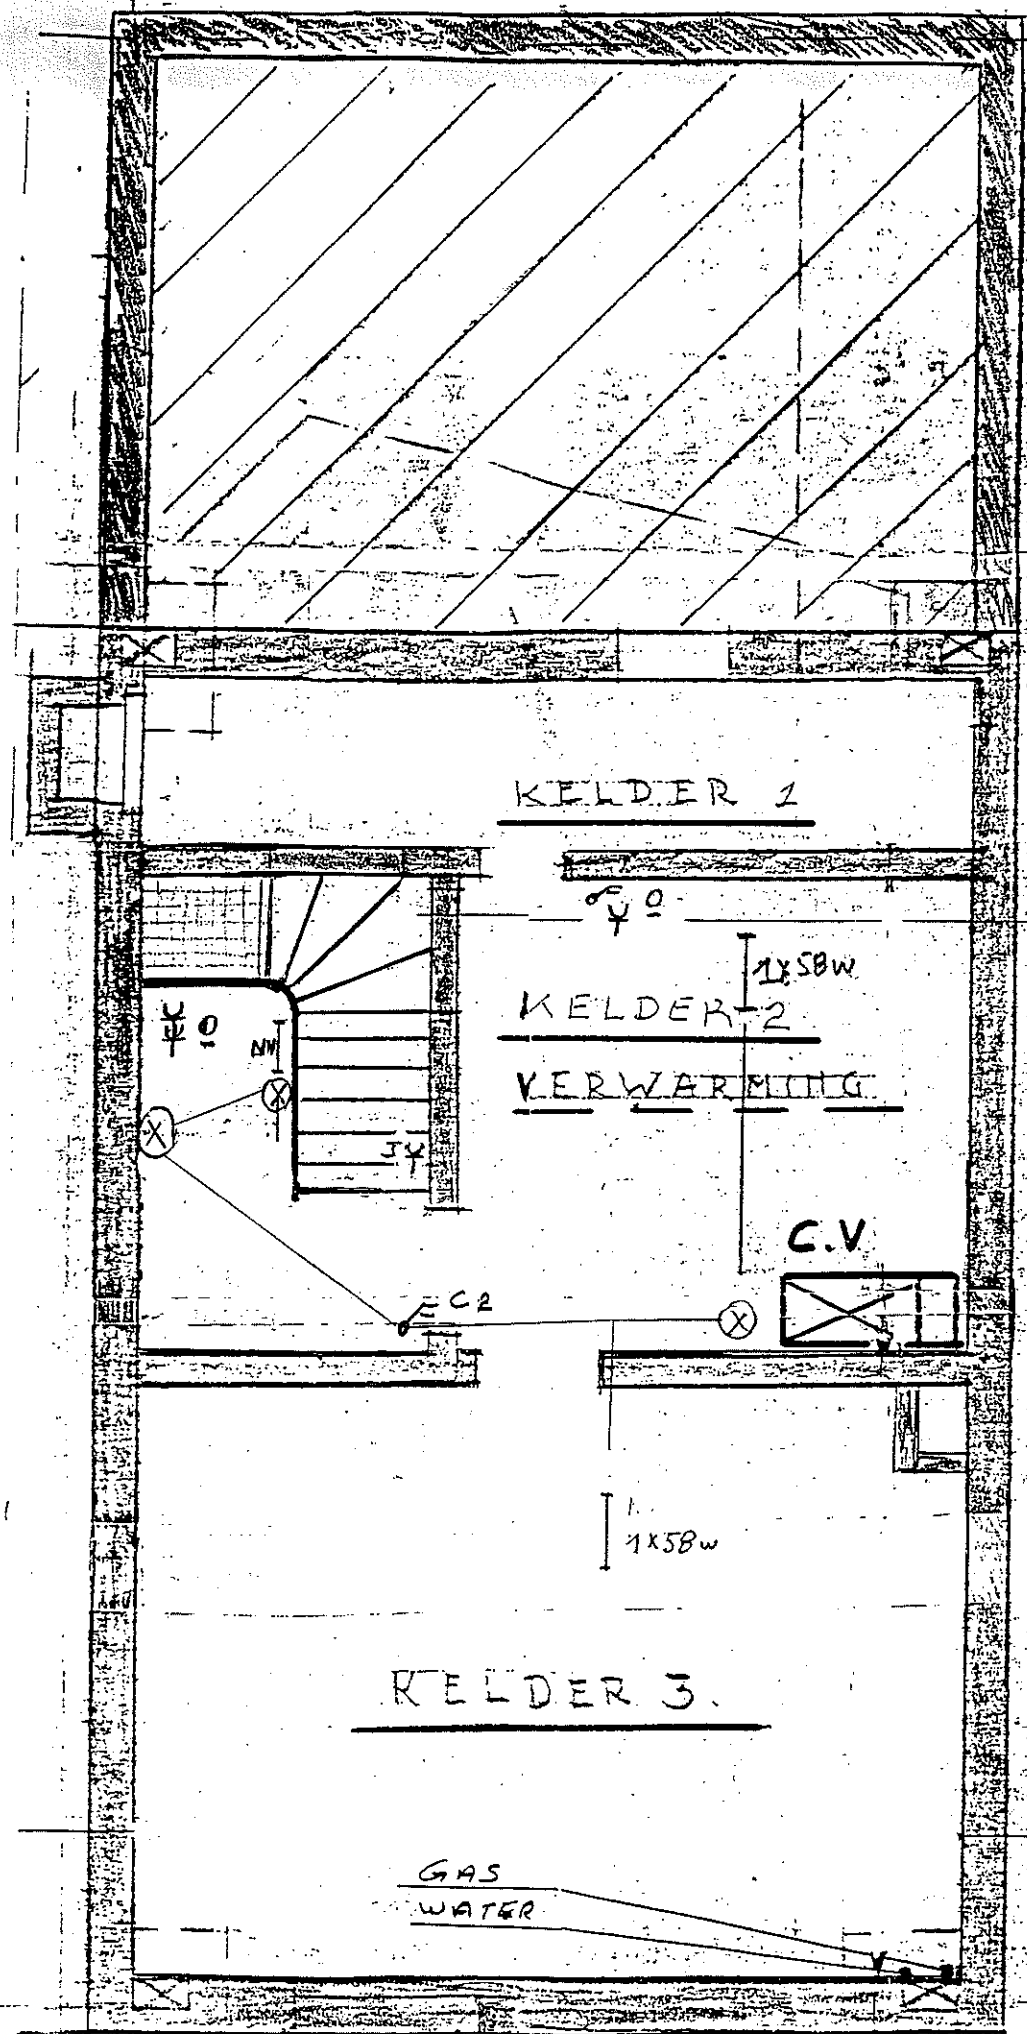

EERSTE VERDIEP

Van Herck Koningstraat 6
2880 Huisene

arch.

Schaal 1:500

TWEDE VERDIEP

SCHAAL 1:500
AFMETINGEN

KELDER.

GELUKVLOERS

KELDER.

SCHAAL 1:500
ELECTRICITEIT

GELUKVLOERS

Koninkrijk der Nederlanden 6

2880 Huisnummer

arch.

Schaal 1:500

TERRAS.