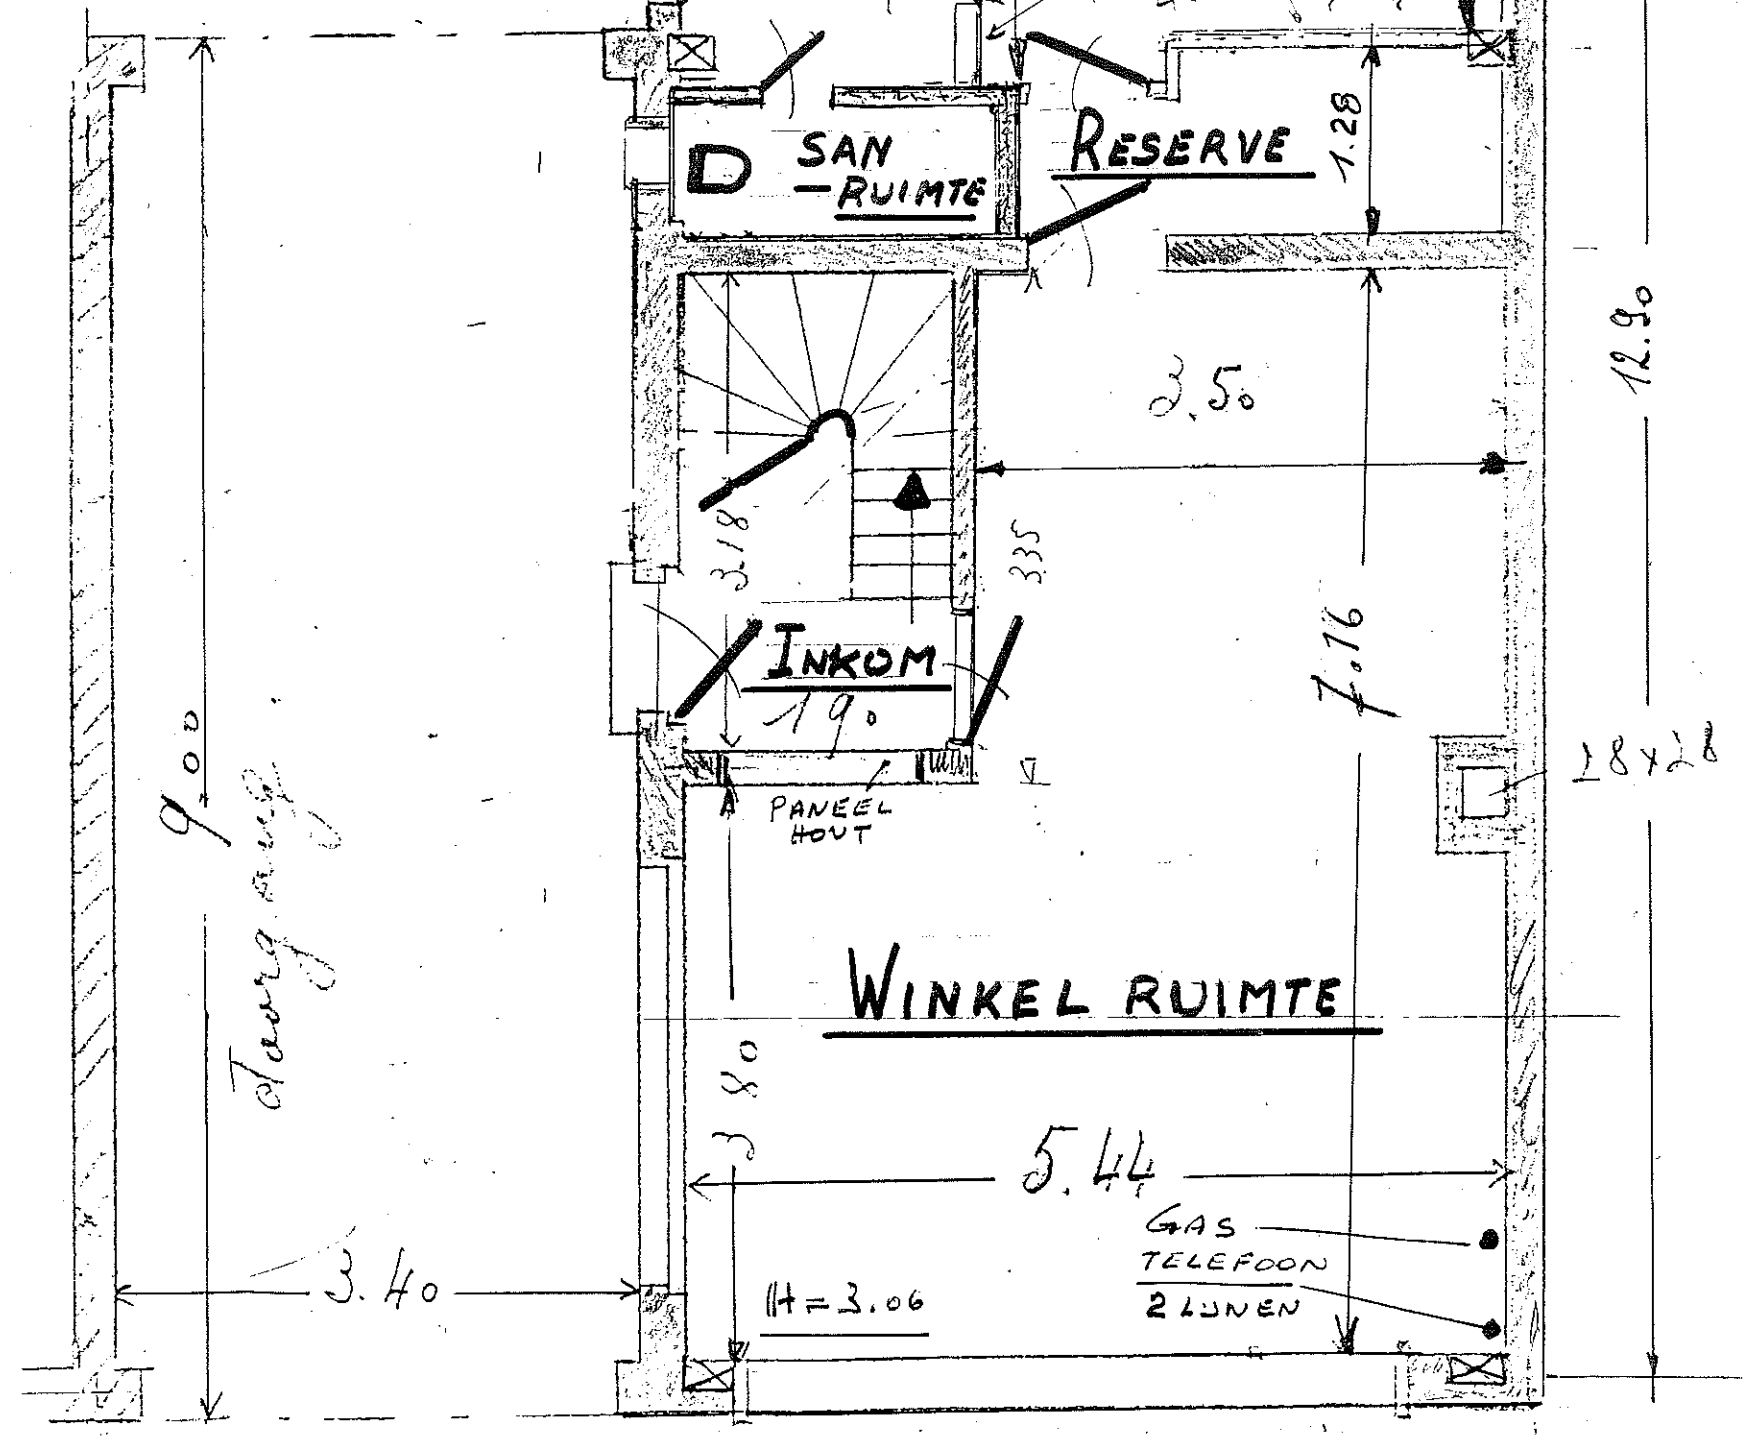

EERSTE VERDIEP

Van Herck Koningstraat 6
2880 Huisene

arch.

Schaal 1:500

TWEDE VERDIEP

SCHAAL 1:500
AFMETINGEN

KELDER.

GELUKVLOERS

KELDER.

SCHAAL 1:500
ELECTRICITEIT

GELUKVLOERS

Koninkrijk der Nederlanden 6

2880 Huisnummer

arch.

Schaal 1:500

TERRAS.