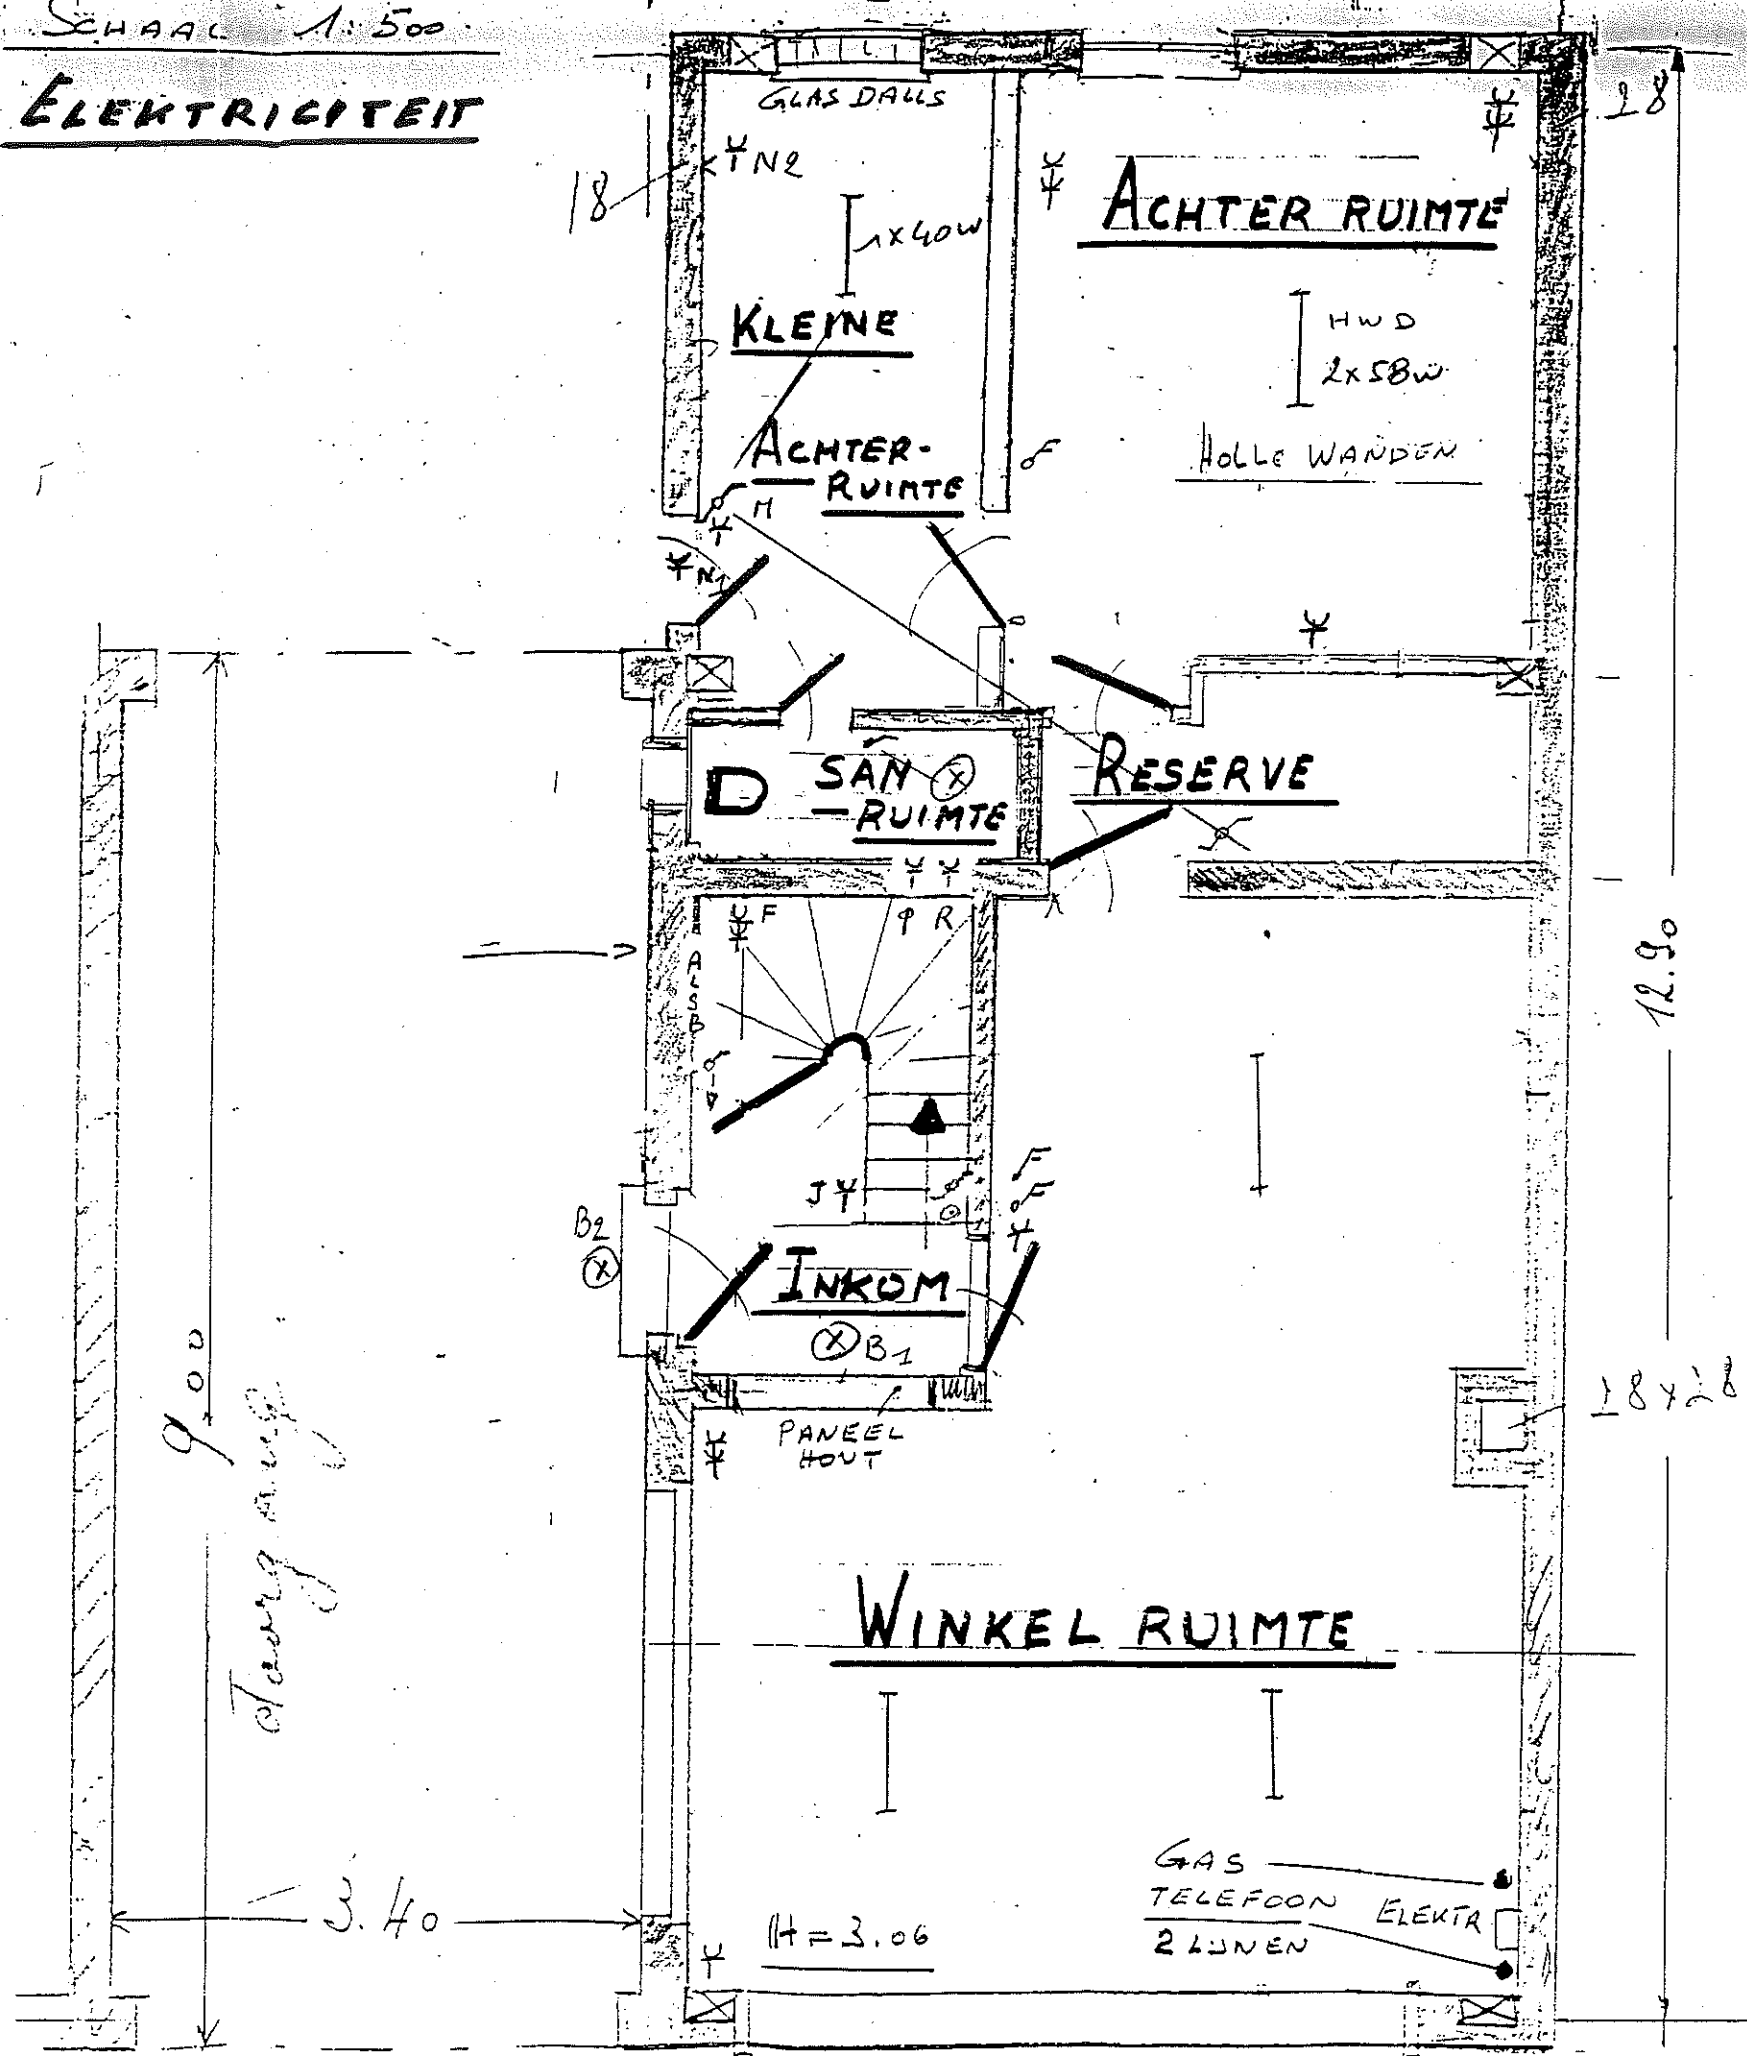

SCHAAL 1:500
ELECTRICITEIT

GELUKVLOERS