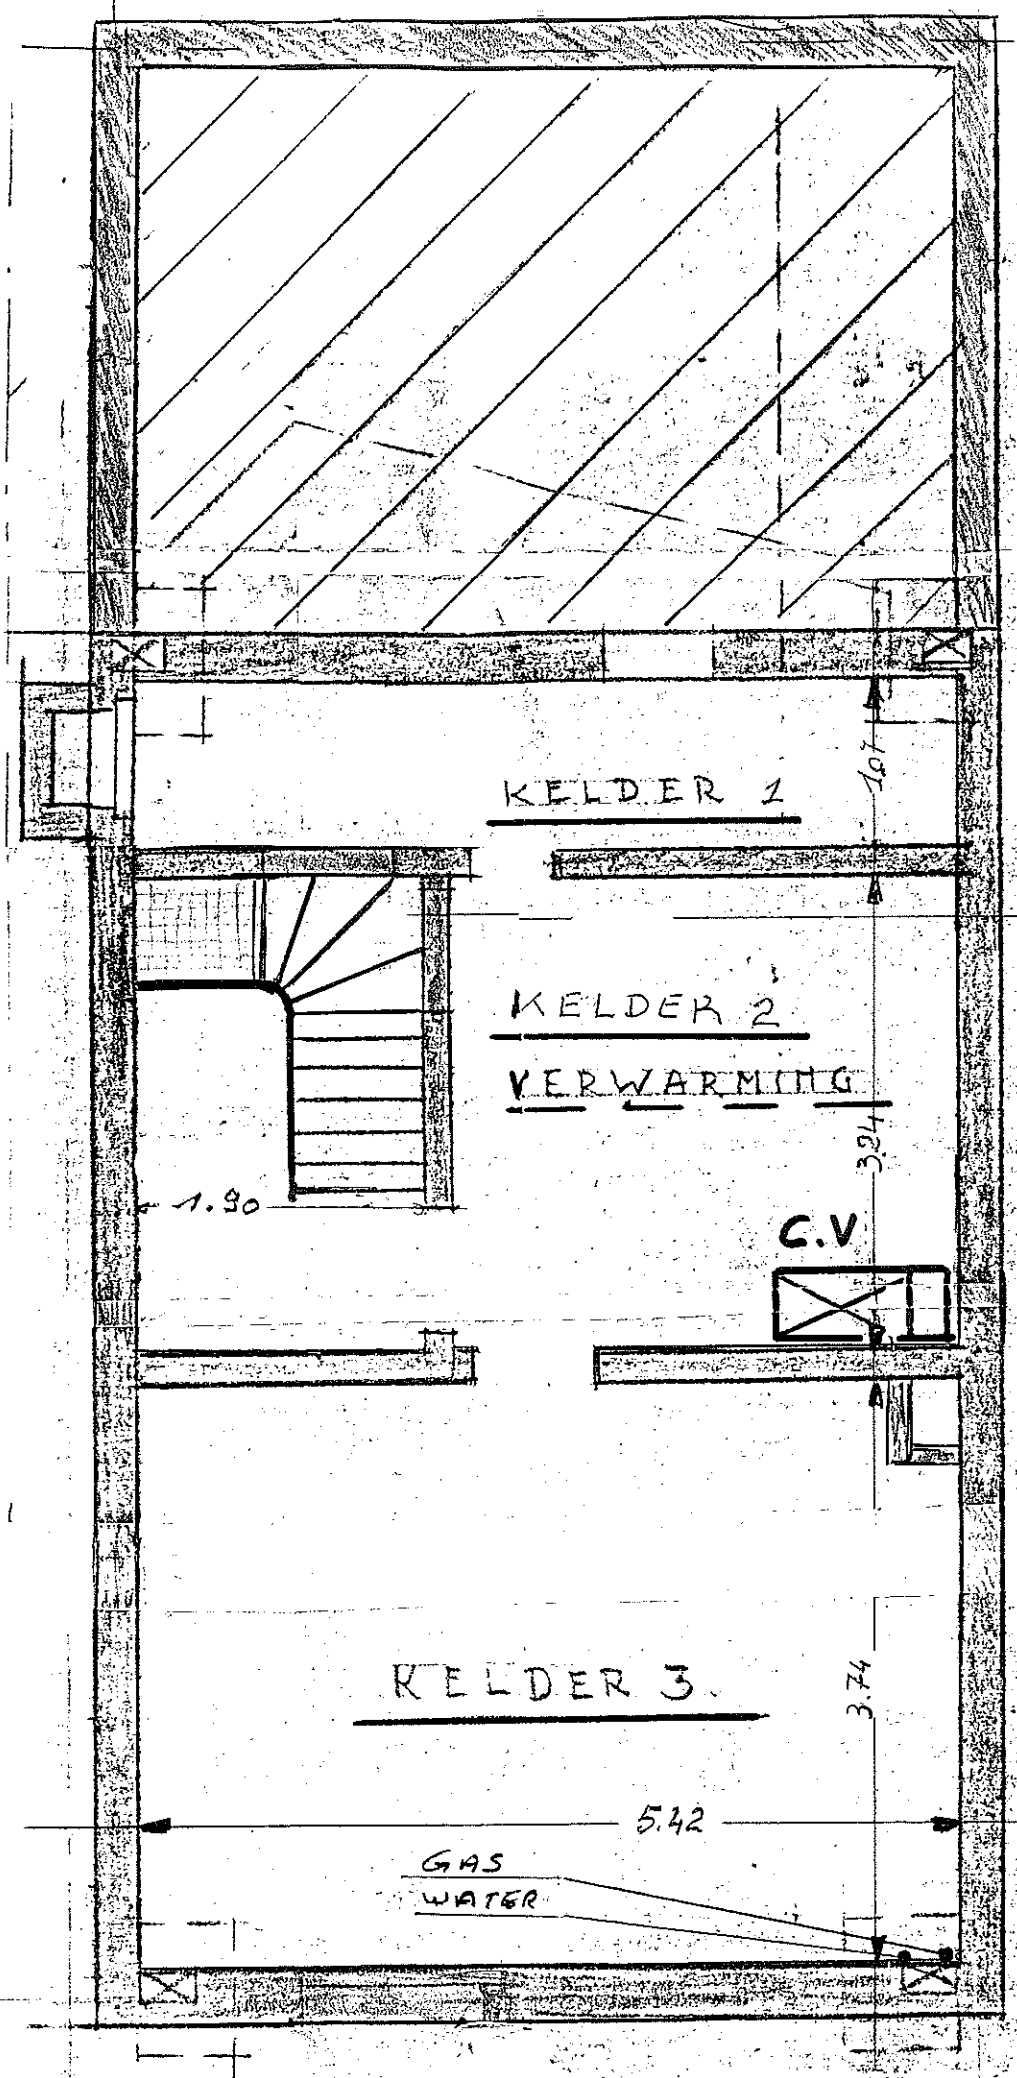

EERSTE VERDIEP

Van Herck Koningstraat 6
2880 Huisene

arch.

Schaal 1:500

TWEDE VERDIEP

SCHAAL 1:500
AFMETINGEN

KELDER.

GELUKVLOERS

KELDER.

SCHAAL 1:500
ELECTRICITEIT

GELUKVLOERS

Koninkrijk der Nederlanden 6

2880 Huisnummer

arch.

Schaal 1:500

TERRAS.