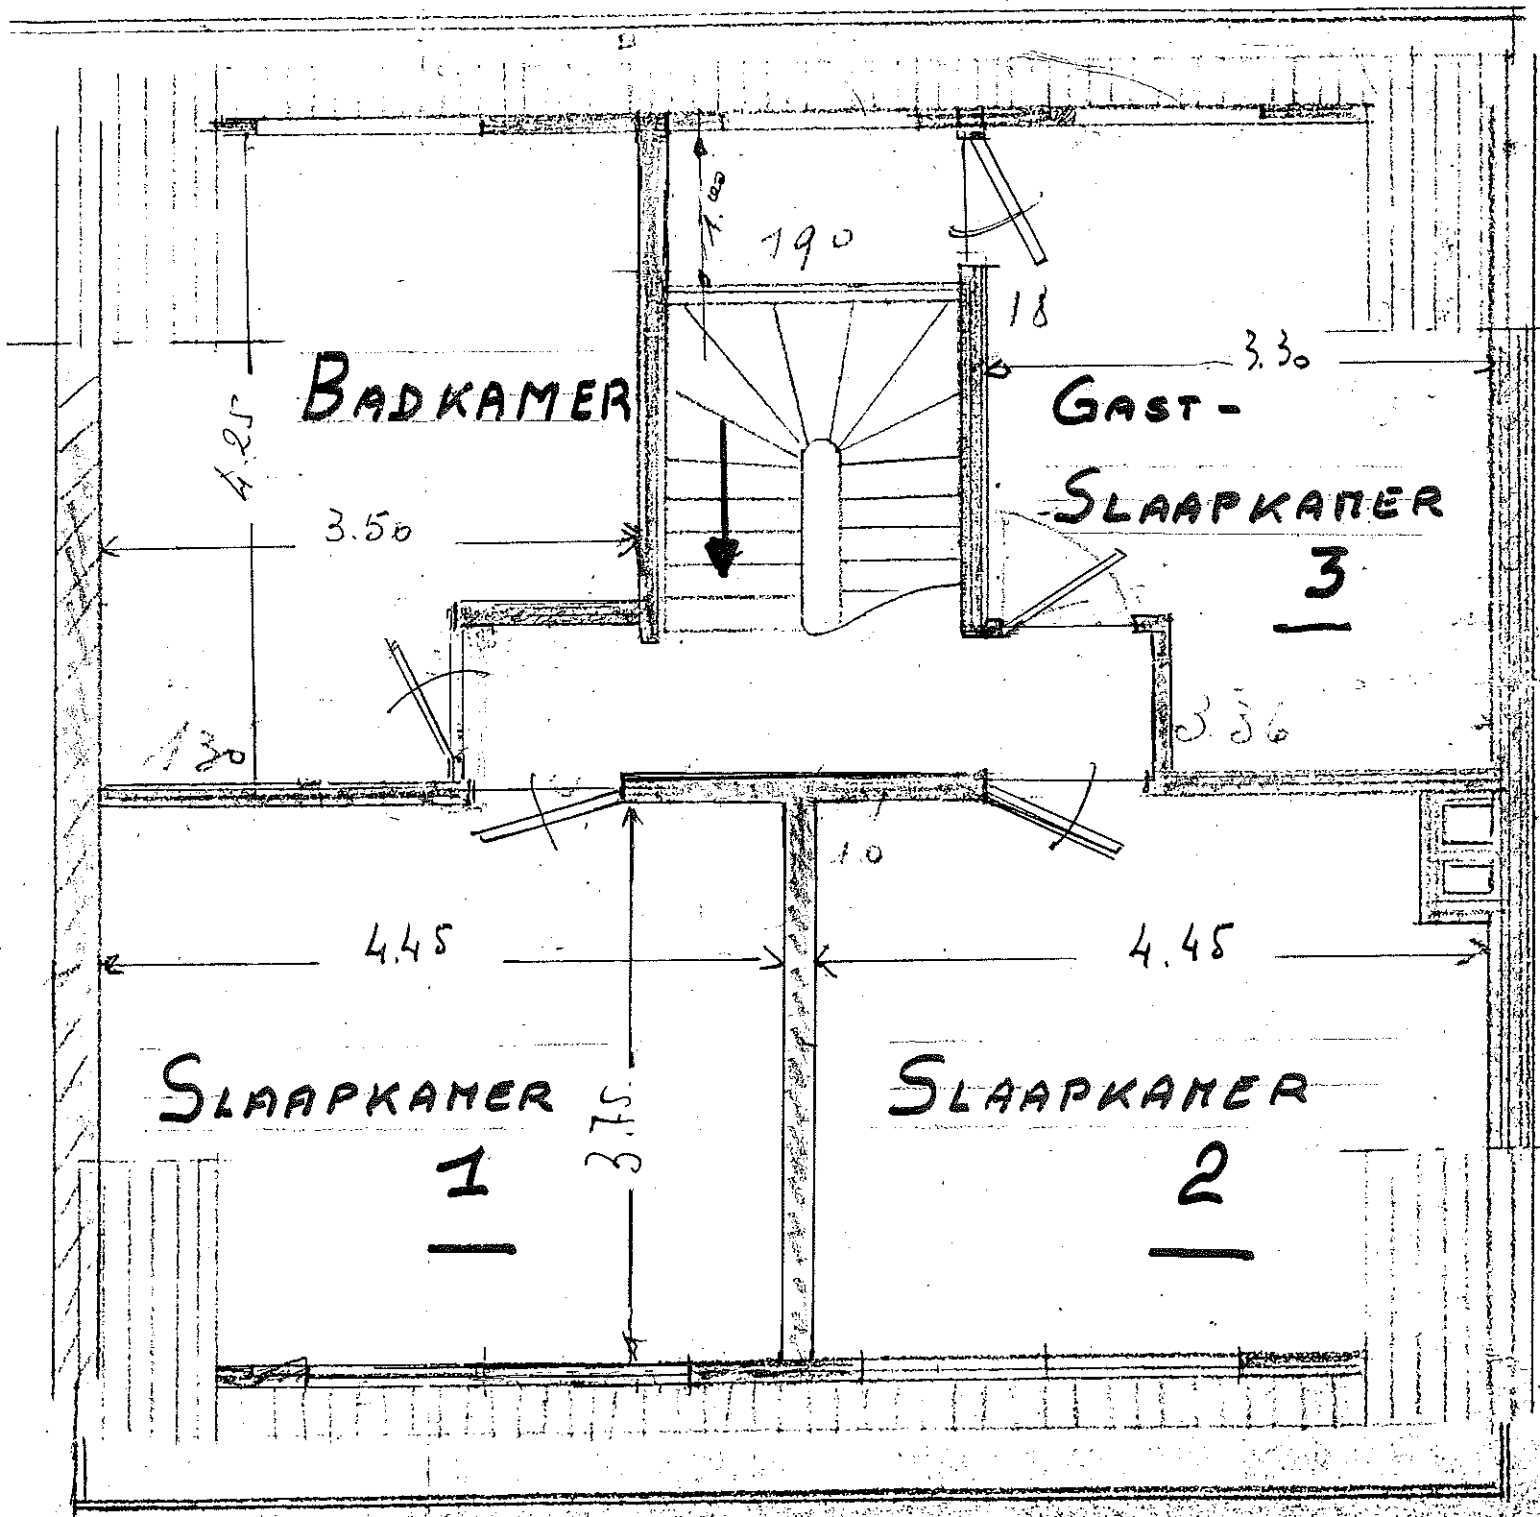

EERSTE VERDIEP

Van Herck Koningstraat 6
2880 Huisene

arch.

Schaal 1:500

TWEDE VERDIEP

SCHAAL 1:500
AFMETINGEN

KELDER.

GELUKVLOERS

KELDER.

SCHAAL 1:500
ELECTRICITEIT

GELUKVLOERS

Koninkrijk der Nederlanden 6

2880 Huisnummer

arch.

Schaal 1:500

TERRAS.

KEUKEN

EERSTE VERDIEP

BADKAMER

GAST-SLAAPKAMER

3

SLAAPKAMER

1

SLAAPKAMER