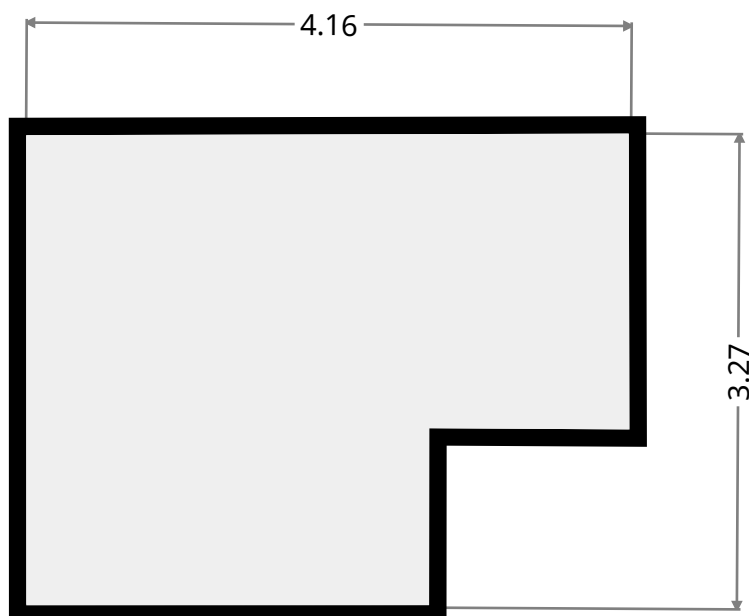

## Badkamer

Breedte 2.79 m  
Lengte: 3.26 m  
Gebied 9.08 m<sup>2</sup>  
Omtrek: 12.09 m

## Hoofd slaapkamer

Breedte 6.13 m  
Lengte: 6.16 m  
Gebied 31.40 m<sup>2</sup>  
Omtrek: 24.55 m

## Kast

Breedte 1.24 m  
Lengte: 4.03 m  
Gebied 4.98 m<sup>2</sup>  
Omtrek: 10.53 m

## Badkamer

Breedte 3.27 m  
Lengte: 4.16 m  
Gebied 11.77 m<sup>2</sup>  
Omtrek: 14.78 m