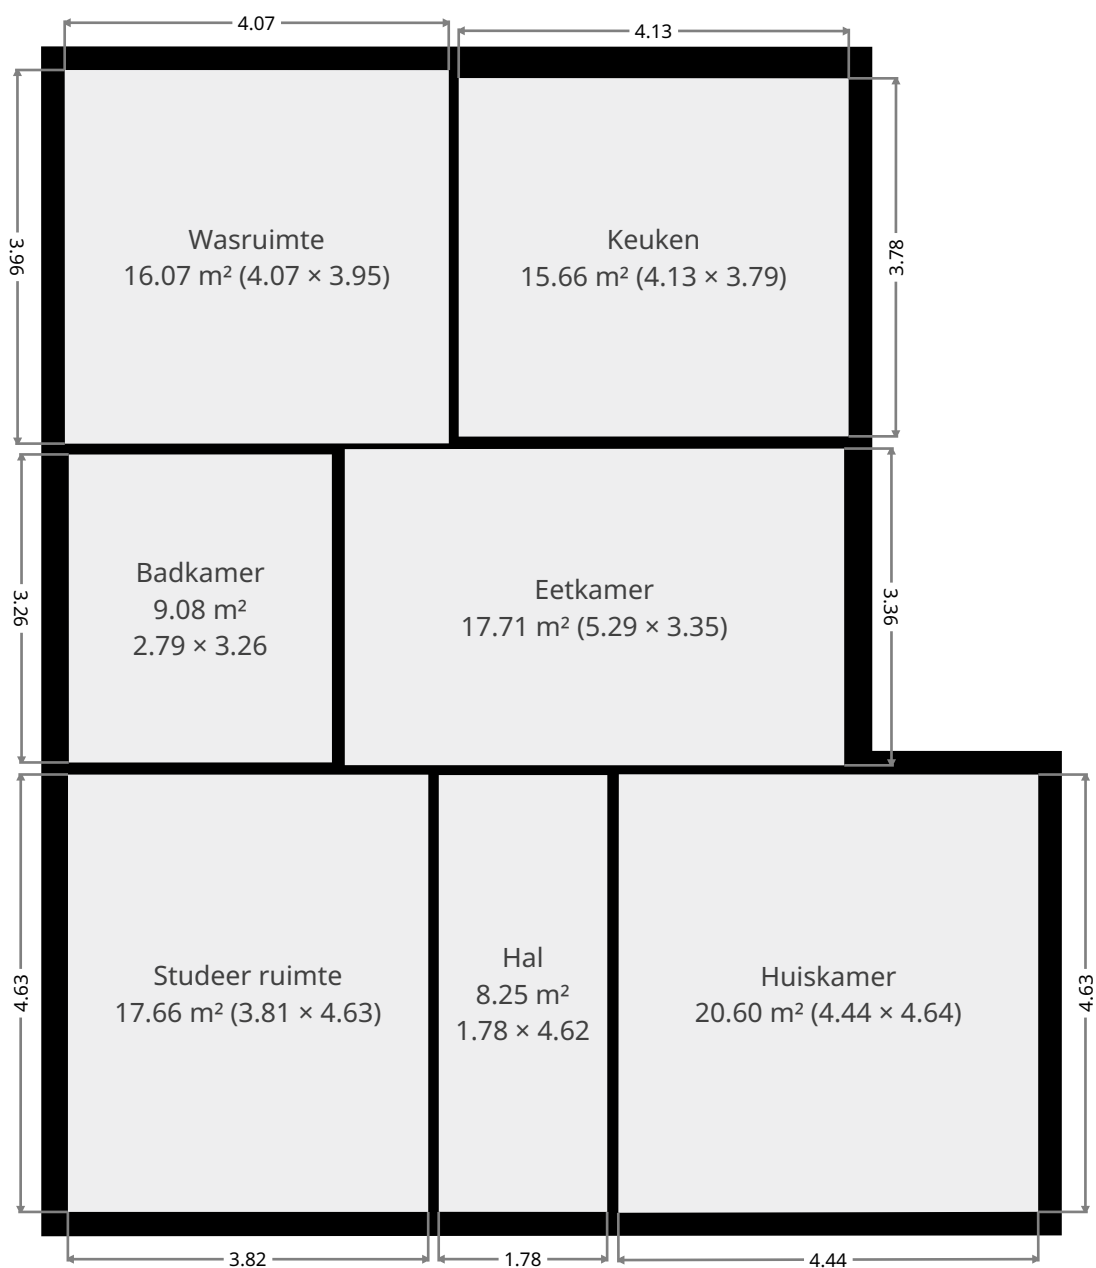

Begane grond