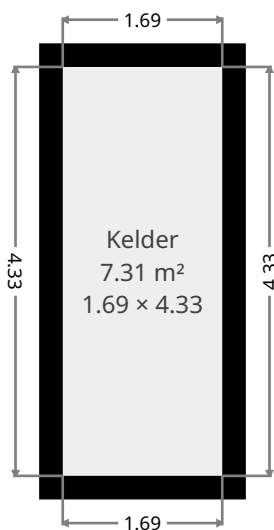

Brouwerijstraat 41 in Kamphenhout

Brouwerijstraat 41, Kamphenhout , België 1910

JSD immo
info@jsdimmo.be
015627100

Statistieken

Gebied: 231 m²
4 Verdiepingen
3 Slaapkamers
2 Badkamers

Kelder