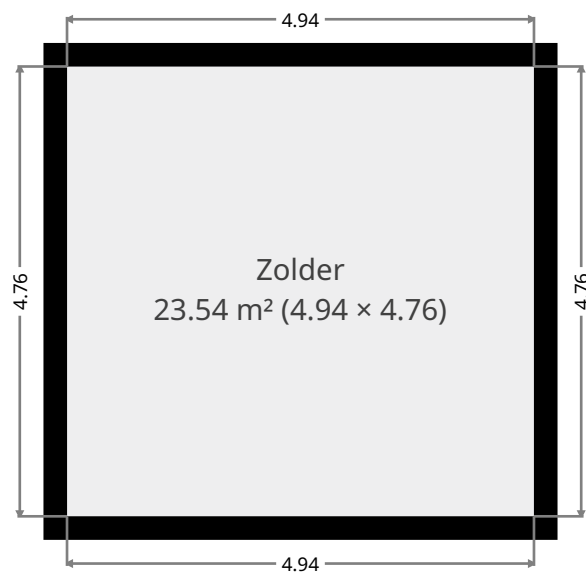

Brouwerijstraat 41 in Kamphenhout

Brouwerijstraat 41, Kamphenhout, België 1910

JSD immo
info@jsdimmo.be
015627100

Statistieken

Gebied: 231 m²
4 Verdiepingen
3 Slaapkamers
2 Badkamers

2e Verdieping