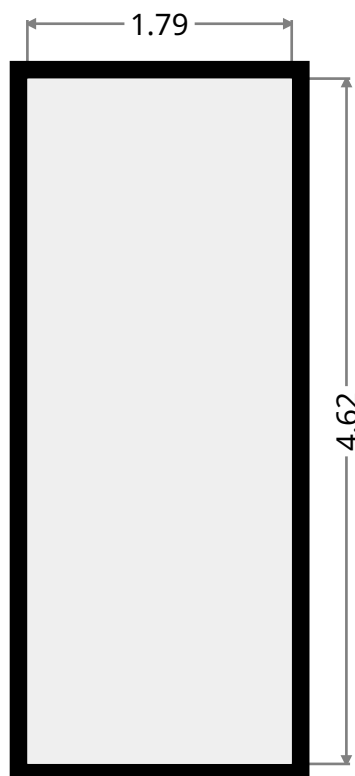

## Huiskamer

Breedte 4.44 m  
Lengte: 4.64 m  
Gebied 20.60 m<sup>2</sup>  
Omtrek: 18.16 m

## Eetkamer

Breedte 3.35 m  
Lengte: 5.29 m  
Gebied 17.71 m<sup>2</sup>  
Omtrek: 17.27 m

## Hal

Breedte 1.78 m  
Lengte: 4.62 m  
Gebied 8.25 m<sup>2</sup>  
Omtrek: 12.82 m

## Studeer ruimte

Breedte 3.81 m  
Lengte: 4.63 m  
Gebied 17.66 m<sup>2</sup>  
Omtrek: 16.89 m