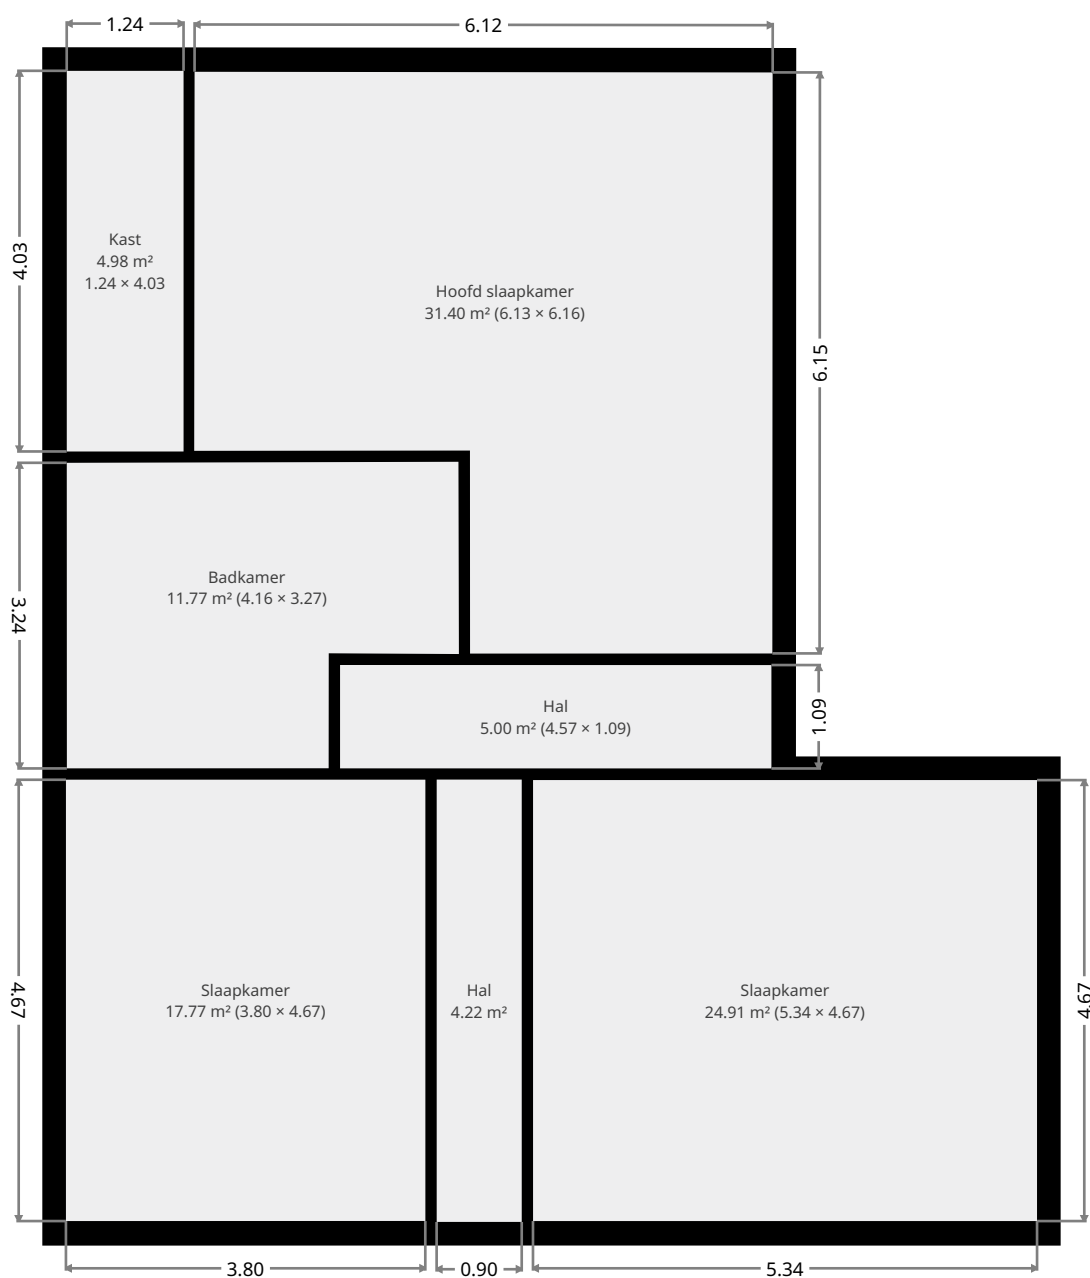

DEZE PLATTEGROND WORDT GELEVERD ZONDER ENIGE GARANTIE VAN WELKE SOORT DAN OOK. SENSOPIA WIJST ELKE GARANTIE AF, INCLUSIEF BEVREDIGENDE KWALITEIT OF NAUWKEURIGHEID VAN DE AFMETINGEN