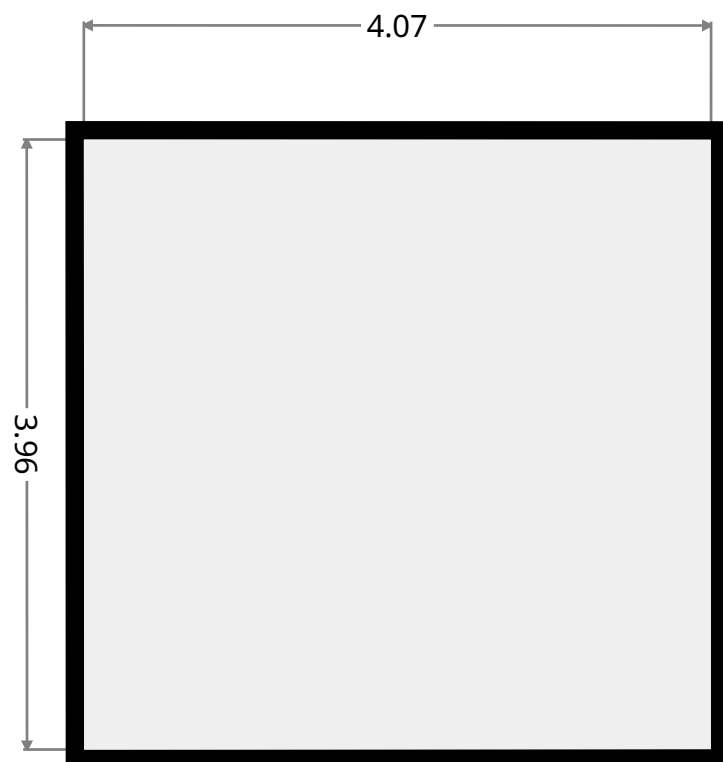

## Eetkamer

Breedte 3.35 m  
Lengte: 5.29 m  
Gebied 17.71 m<sup>2</sup>  
Omtrek: 17.27 m

## Studeer ruimte

Breedte 3.81 m  
Lengte: 4.63 m  
Gebied 17.66 m<sup>2</sup>  
Omtrek: 16.89 m

## Keuken

Breedte 3.79 m  
Lengte: 4.13 m  
Gebied 15.66 m<sup>2</sup>  
Omtrek: 15.84 m

## Wasruimte

Breedte 3.95 m  
Lengte: 4.07 m  
Gebied 16.07 m<sup>2</sup>  
Omtrek: 16.04 m