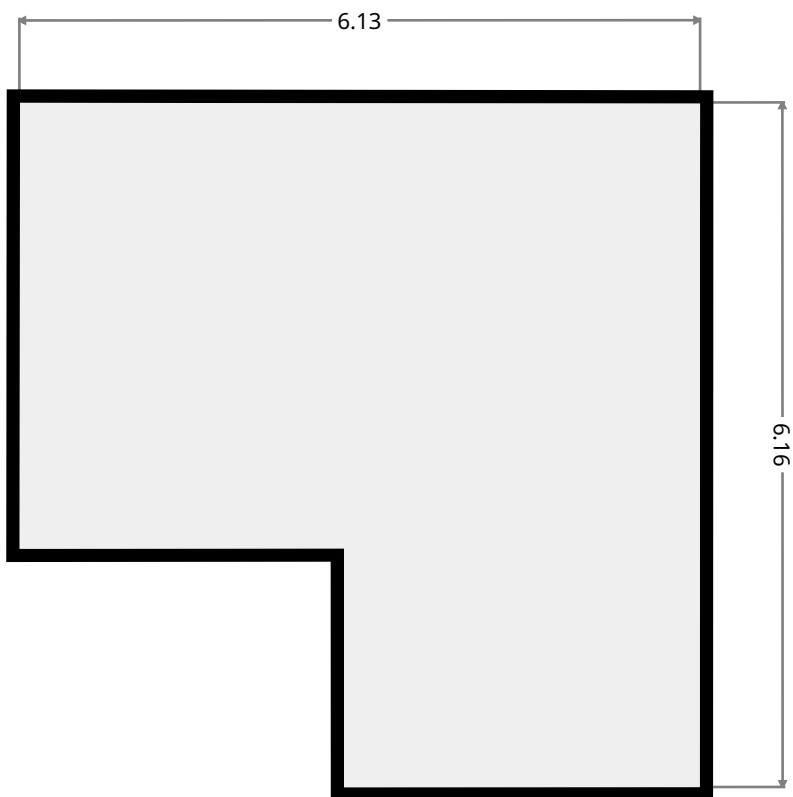

## Badkamer

Breedte 2.79 m  
Lengte: 3.26 m  
Gebied 9.08 m<sup>2</sup>  
Omtrek: 12.09 m

## Slaapkamer

Breedte 4.67 m  
Lengte: 5.34 m  
Gebied 24.91 m<sup>2</sup>  
Omtrek: 20.01 m

## Hoofd slaapkamer

Breedte 6.13 m  
Lengte: 6.16 m  
Gebied 31.40 m<sup>2</sup>  
Omtrek: 24.55 m

## Kast

Breedte 1.24 m  
Lengte: 4.03 m  
Gebied 4.98 m<sup>2</sup>  
Omtrek: 10.53 m