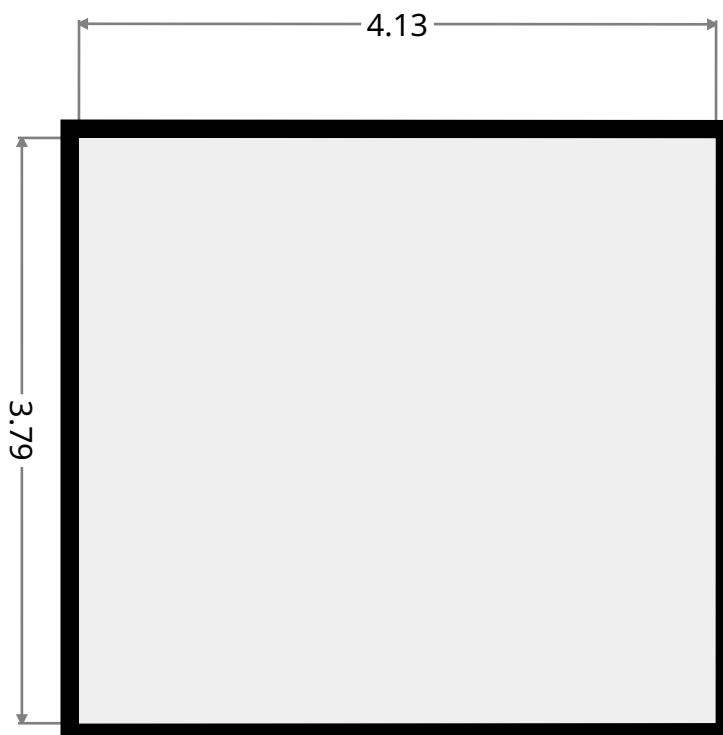

## Eetkamer

Breedte 3.35 m  
Lengte: 5.29 m  
Gebied 17.71 m<sup>2</sup>  
Omtrek: 17.27 m

## Studeer ruimte

Breedte 3.81 m  
Lengte: 4.63 m  
Gebied 17.66 m<sup>2</sup>  
Omtrek: 16.89 m

## Keuken

Breedte 3.79 m  
Lengte: 4.13 m  
Gebied 15.66 m<sup>2</sup>  
Omtrek: 15.84 m

## Wasruimte

Breedte 3.95 m  
Lengte: 4.07 m  
Gebied 16.07 m<sup>2</sup>  
Omtrek: 16.04 m