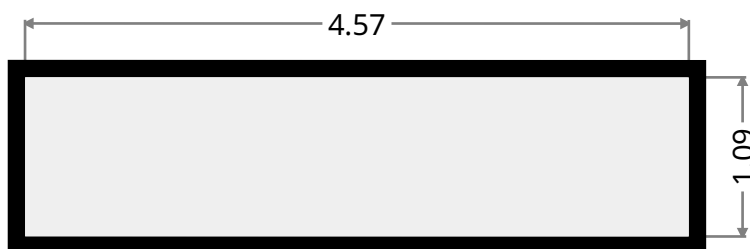

## Hal

Breedte 1.09 m  
Lengte: 4.57 m  
Gebied 5.00 m<sup>2</sup>  
Omtrek: 11.32 m