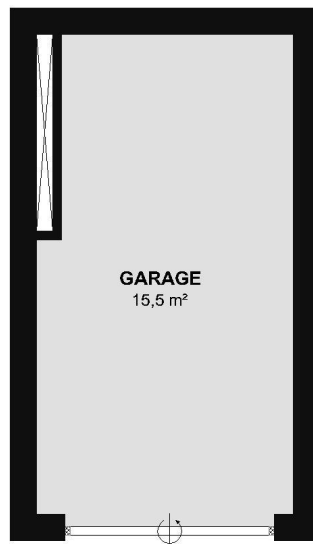

2945

5500

5500

2945

Garage - Dorp 58, Bonheiden

Aan de plattegronden kunnen geen rechten worden ontleend. © www.zibber.be