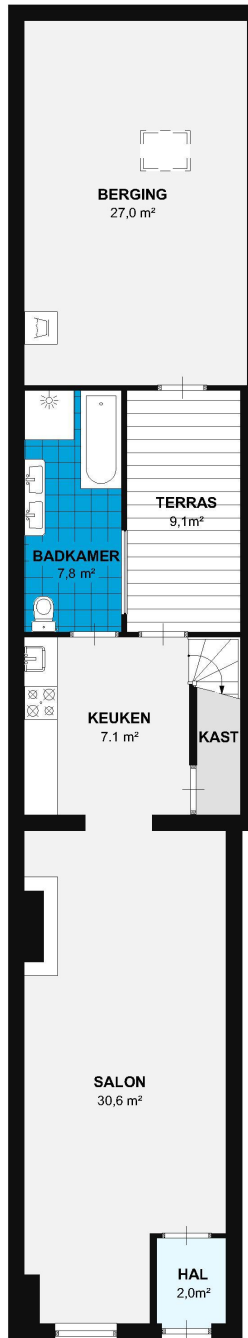

4070  
3945

6650  
4410  
3235  
8995

6650  
4410  
3235  
7355  
1555

2290 1260

## Begane grond - Liersesteenweg 24 2800 Mechelen

Aan de plattegronden kunnen geen rechten worden ontleend. © www.zibber.be