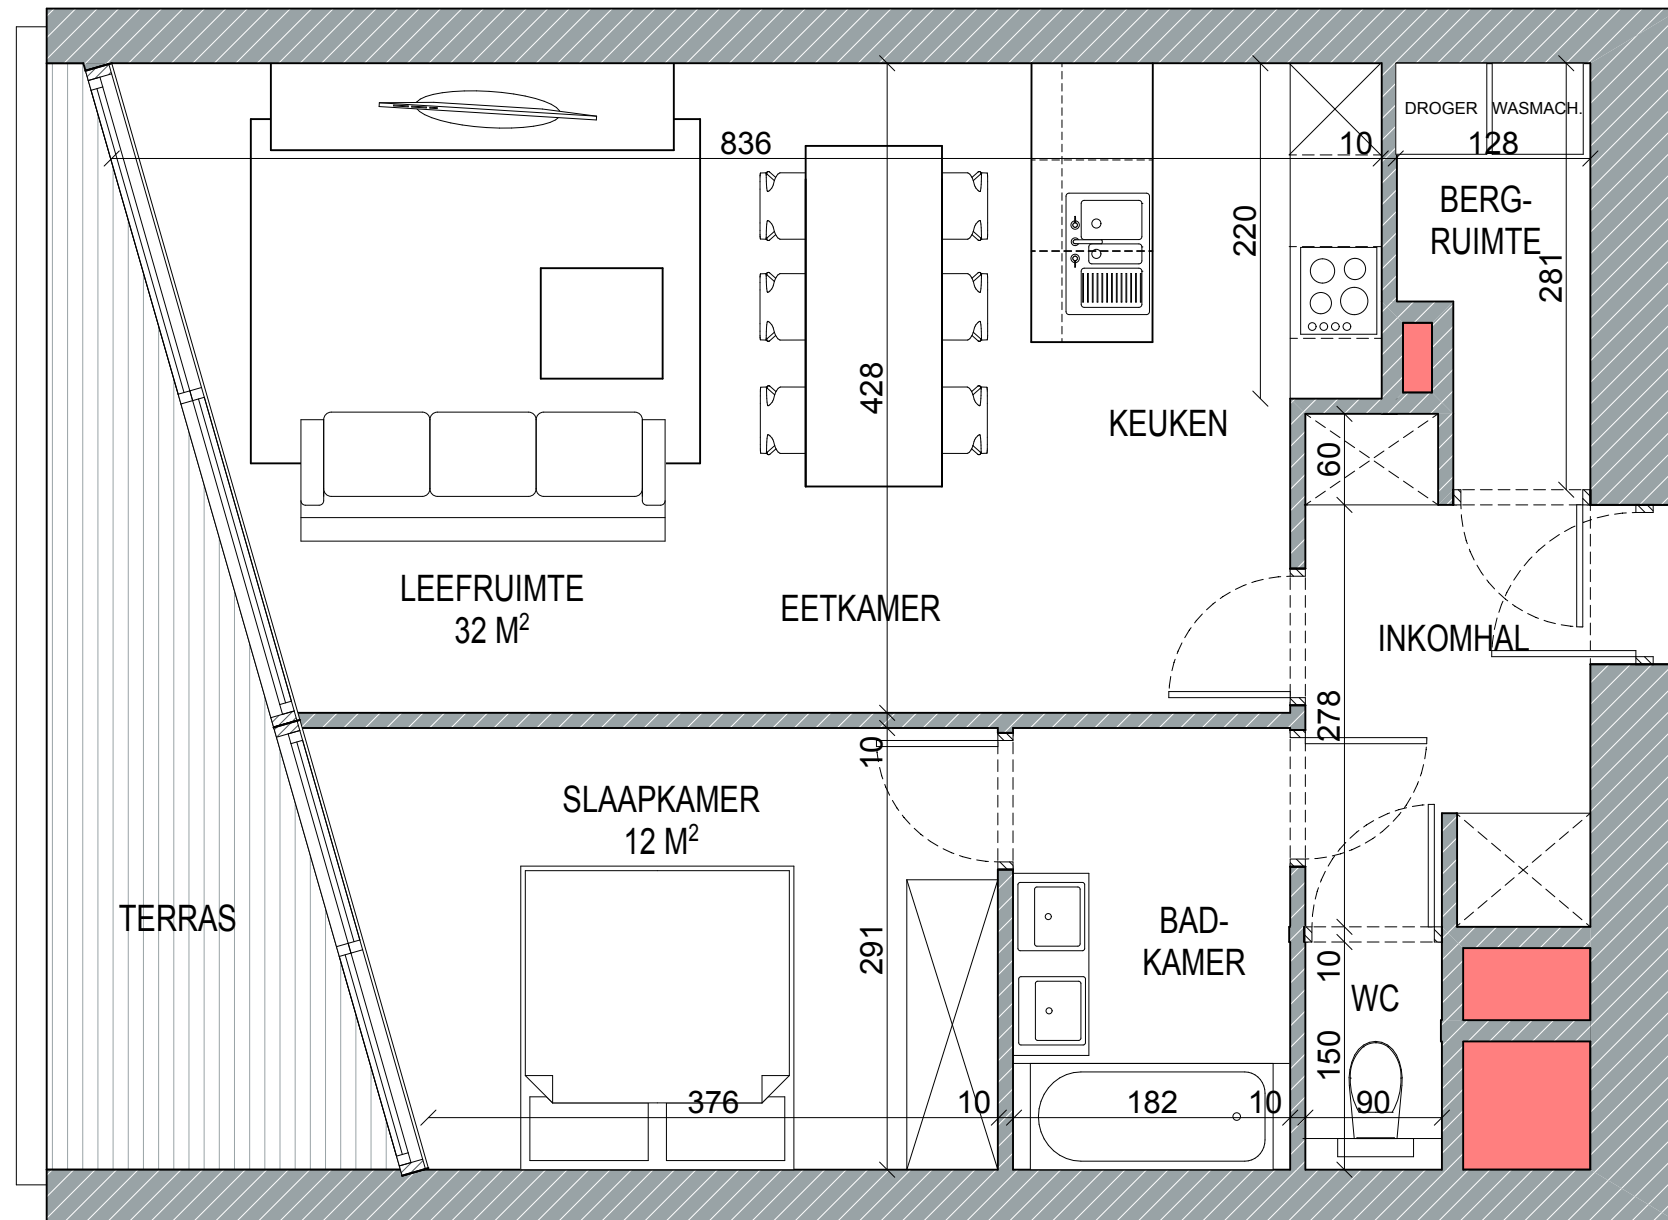

APPARTEMENT INFO

Kamers: 1  
 Oppervl.: 70 M<sup>2</sup>  
 Terras: 11,7 M<sup>2</sup>

TYPE APPARTEMENT x.05

Schaal: 1/50

Alle maten zijn approximatief en onderhevig aan afwijkingen ontstaan tijdens de bouw. De plannen kunnen licht variëren van nivo tot nivo.  
 De bouwheer behoudt zich het recht aanpassingen te maken conform lastenboek.