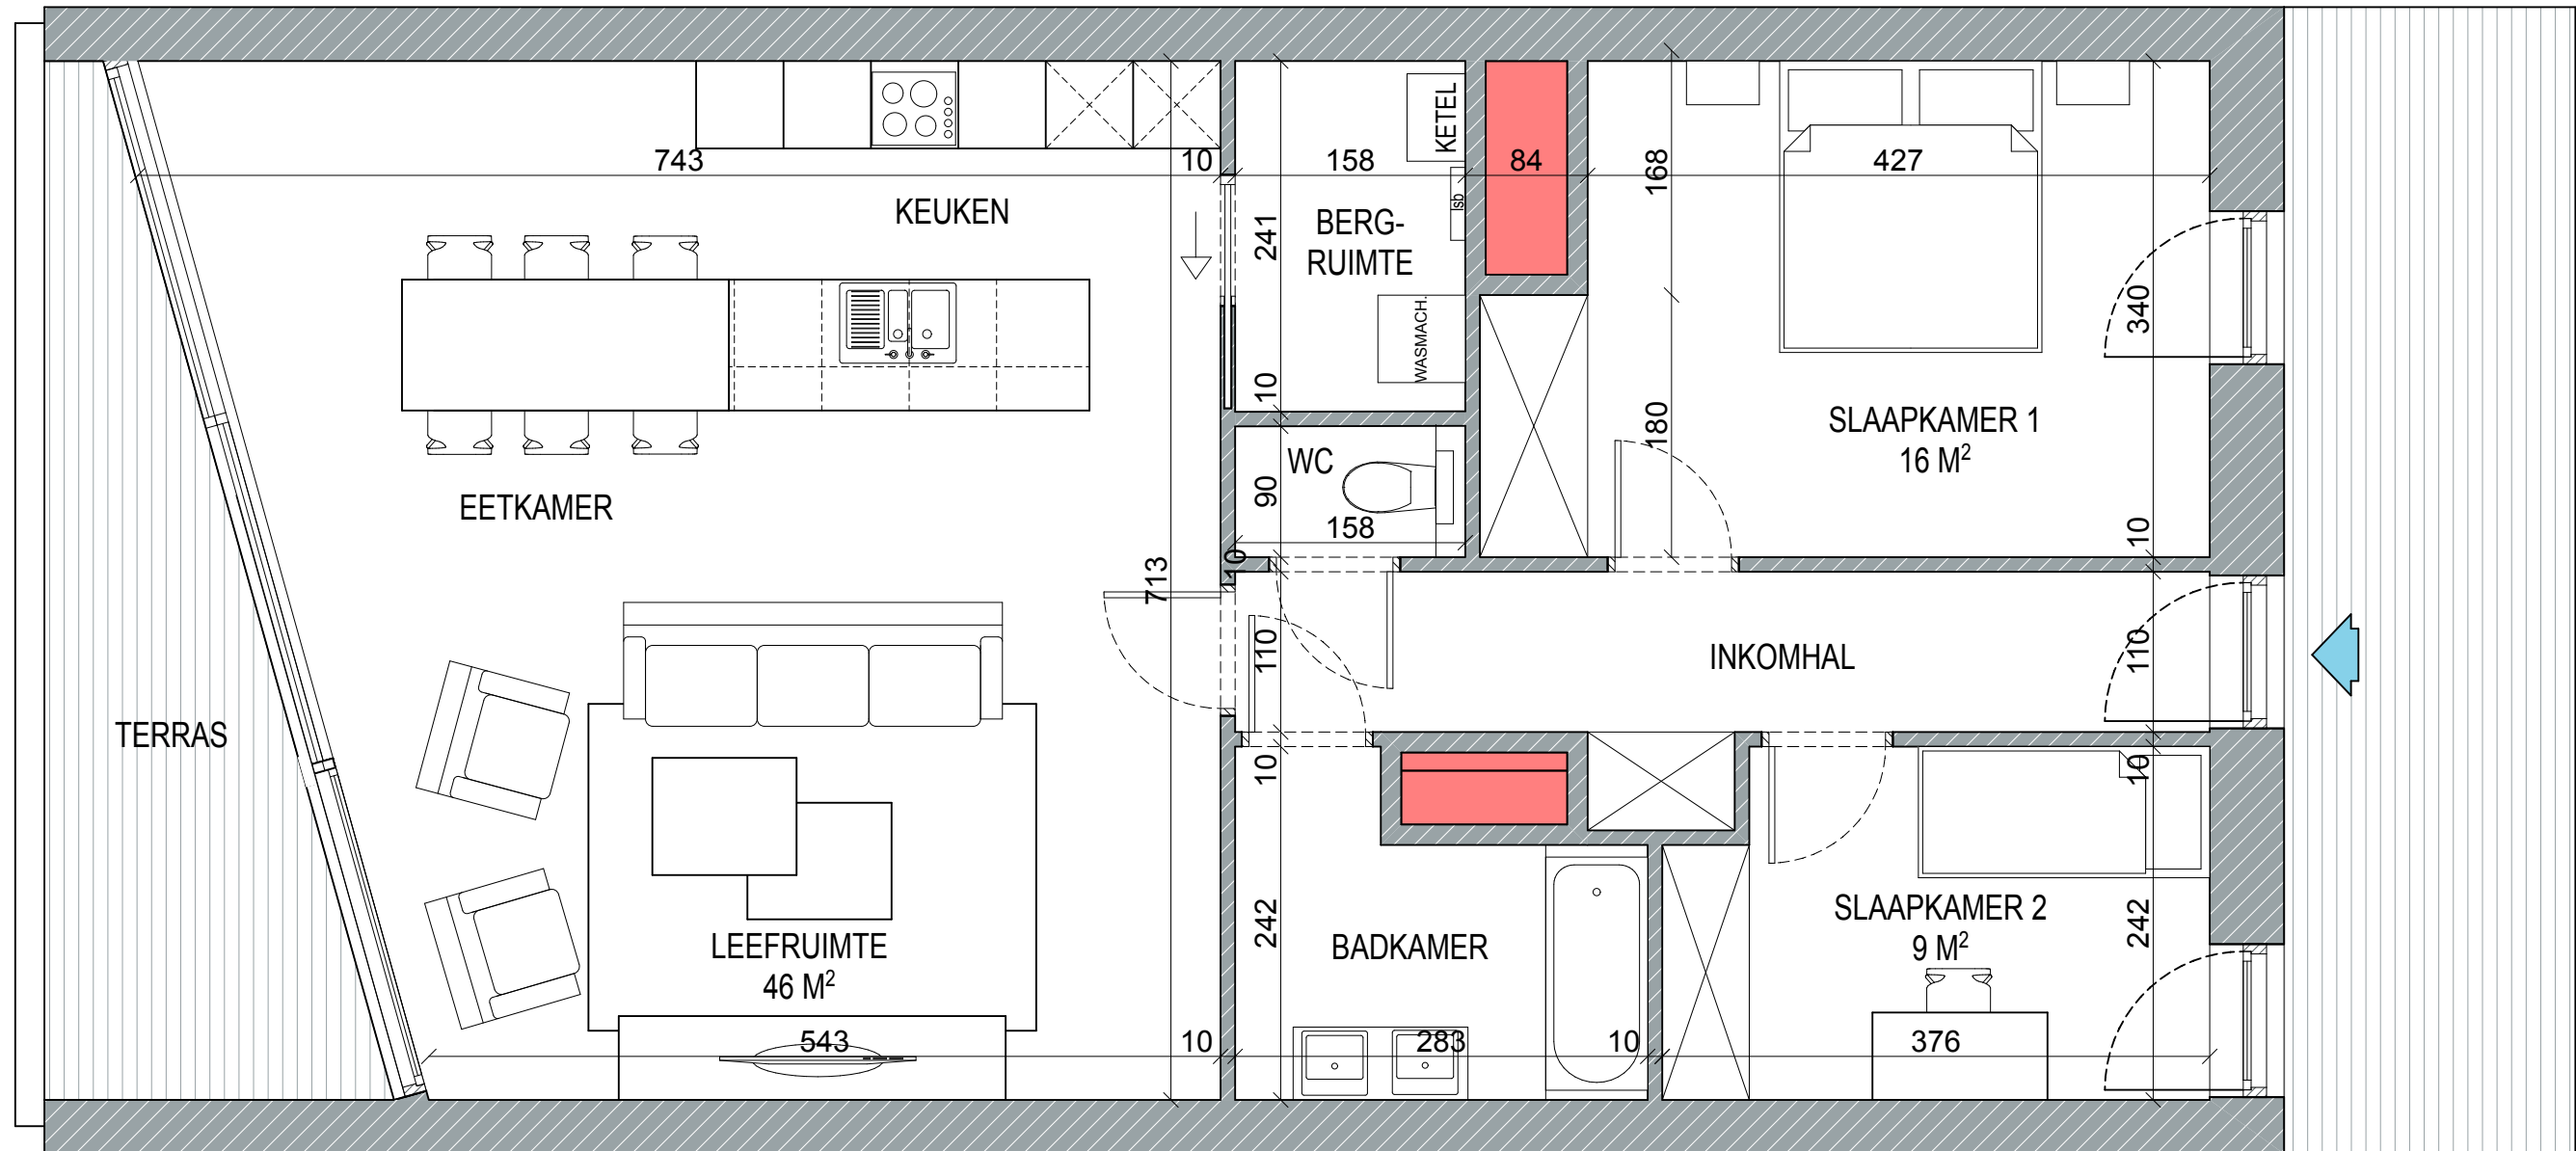

GINDERALE

APPARTEMENT INFO

Kamers: 2
Oppervl.: 104 M²
Terras: 11,4 M²

TYPEAPPARTEMENT x.06

Schaal: 1/50

Alle maten zijn approximatief en onderhevig aan afwijkingen ontstaan tijdens de bouw. De plannen kunnen licht variëren van nivo tot nivo. De bouwheer behoudt zich het recht aanpassingen te maken conform lastenboek.