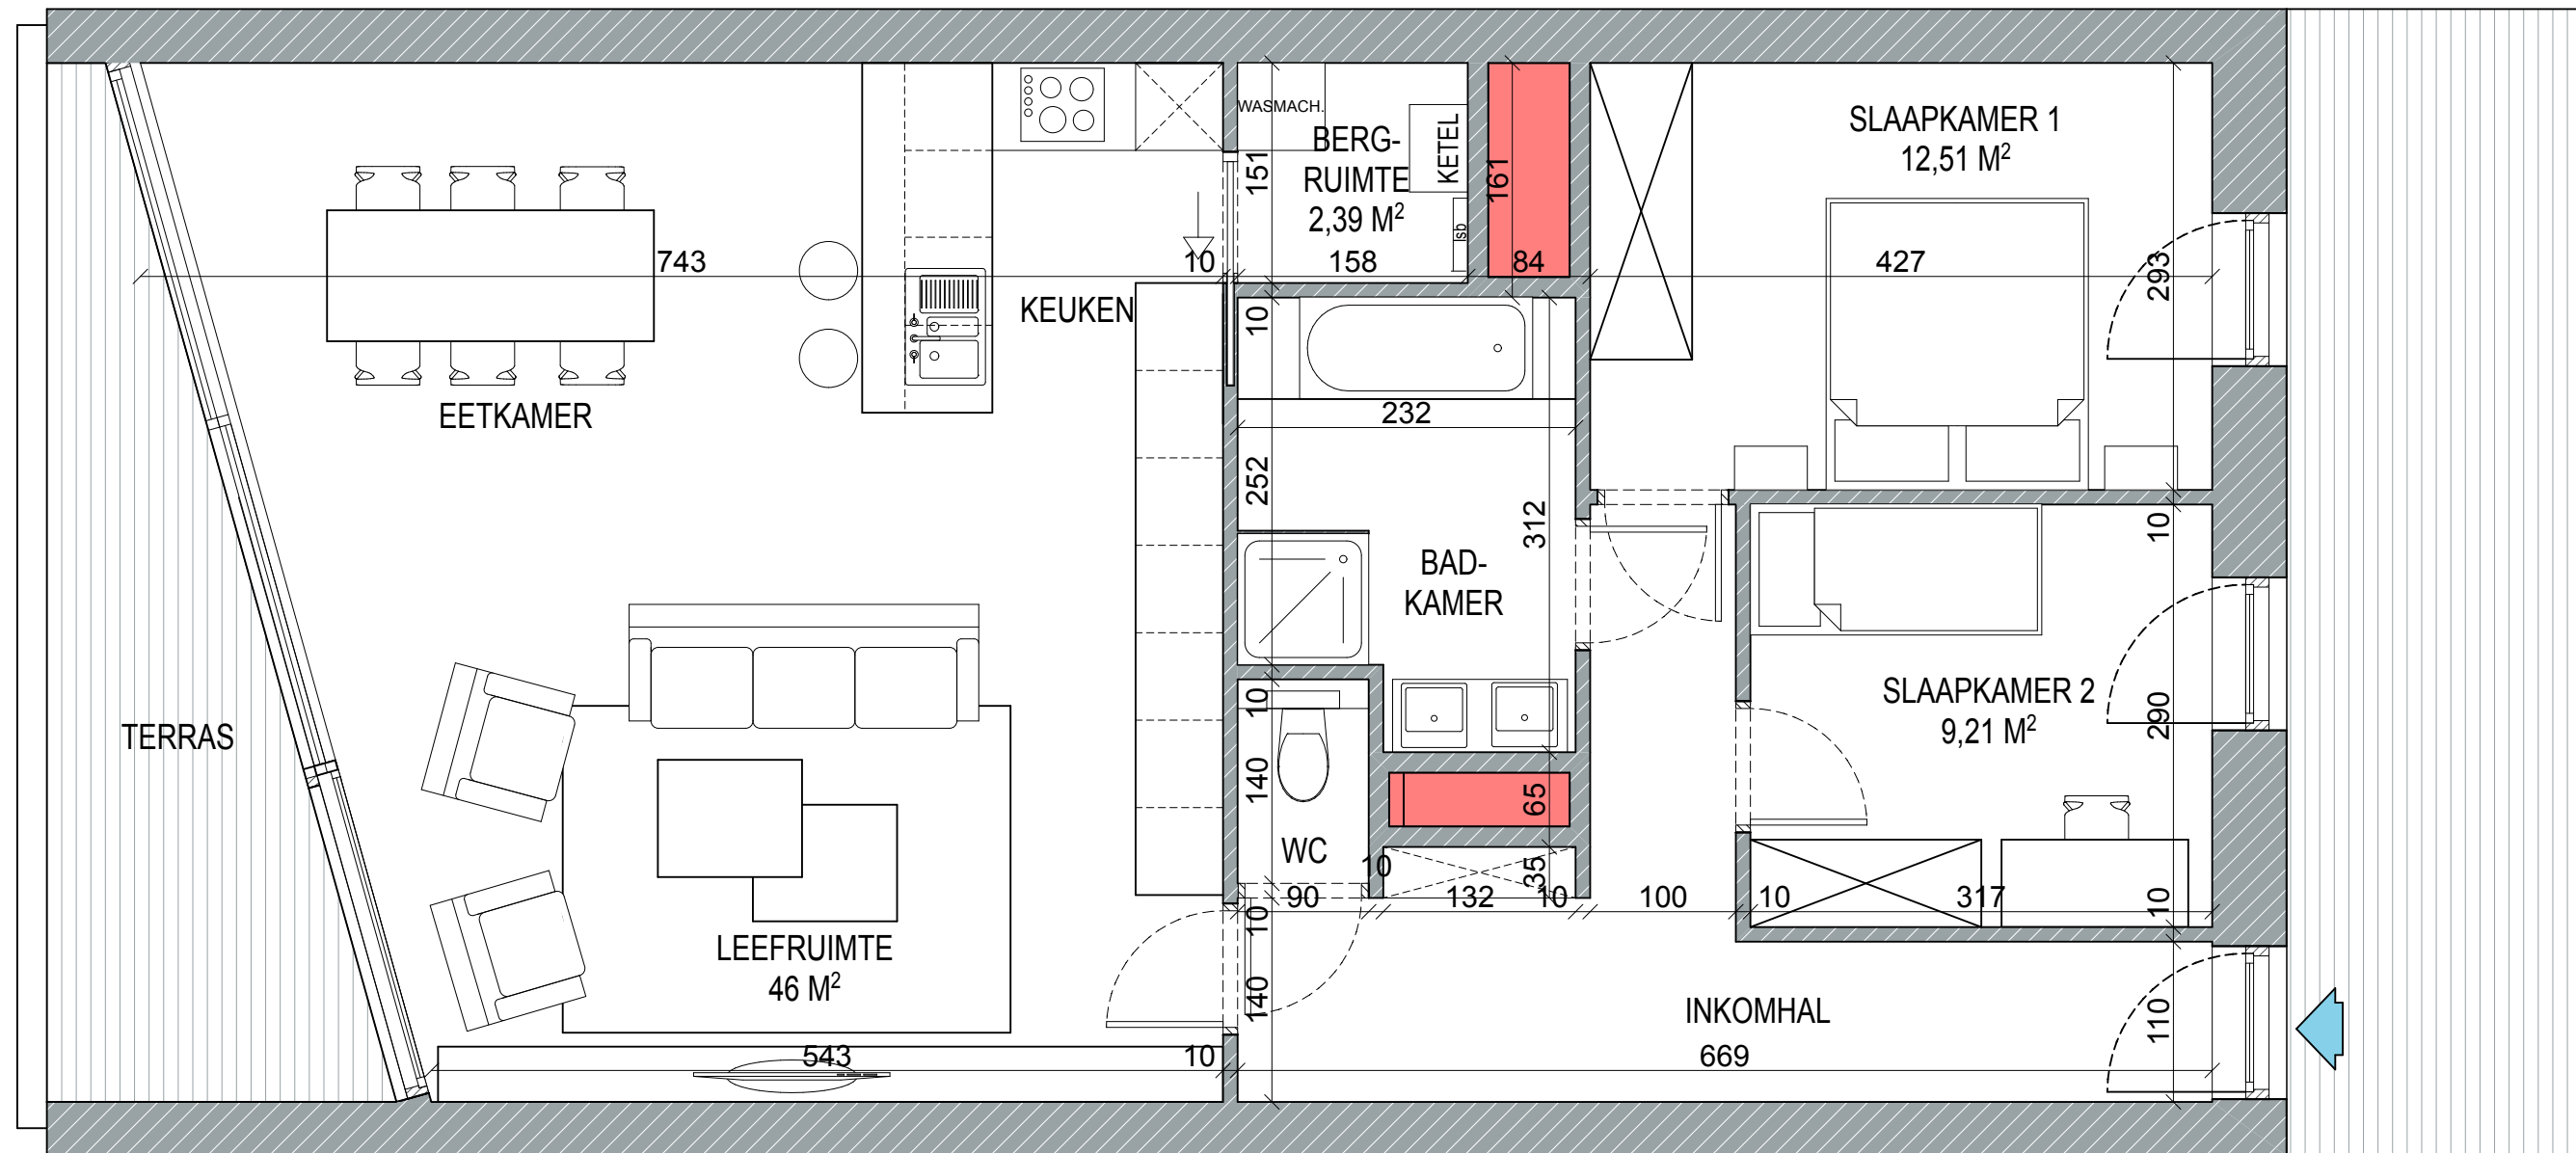

GINDERALE

APPARTEMENT INFO

Kamers: 2
Oppervl.: 104,7 M²
Terras: 11,4 M²

TYPEAPPARTEMENT x.08

Schaal: 1/50

Alle maten zijn approximatief en onderhevig aan afwijkingen ontstaan tijdens de bouw. De plannen kunnen licht variëren van nivo tot nivo. De bouwheer behoudt zich het recht aanpassingen te maken conform lastenboek.