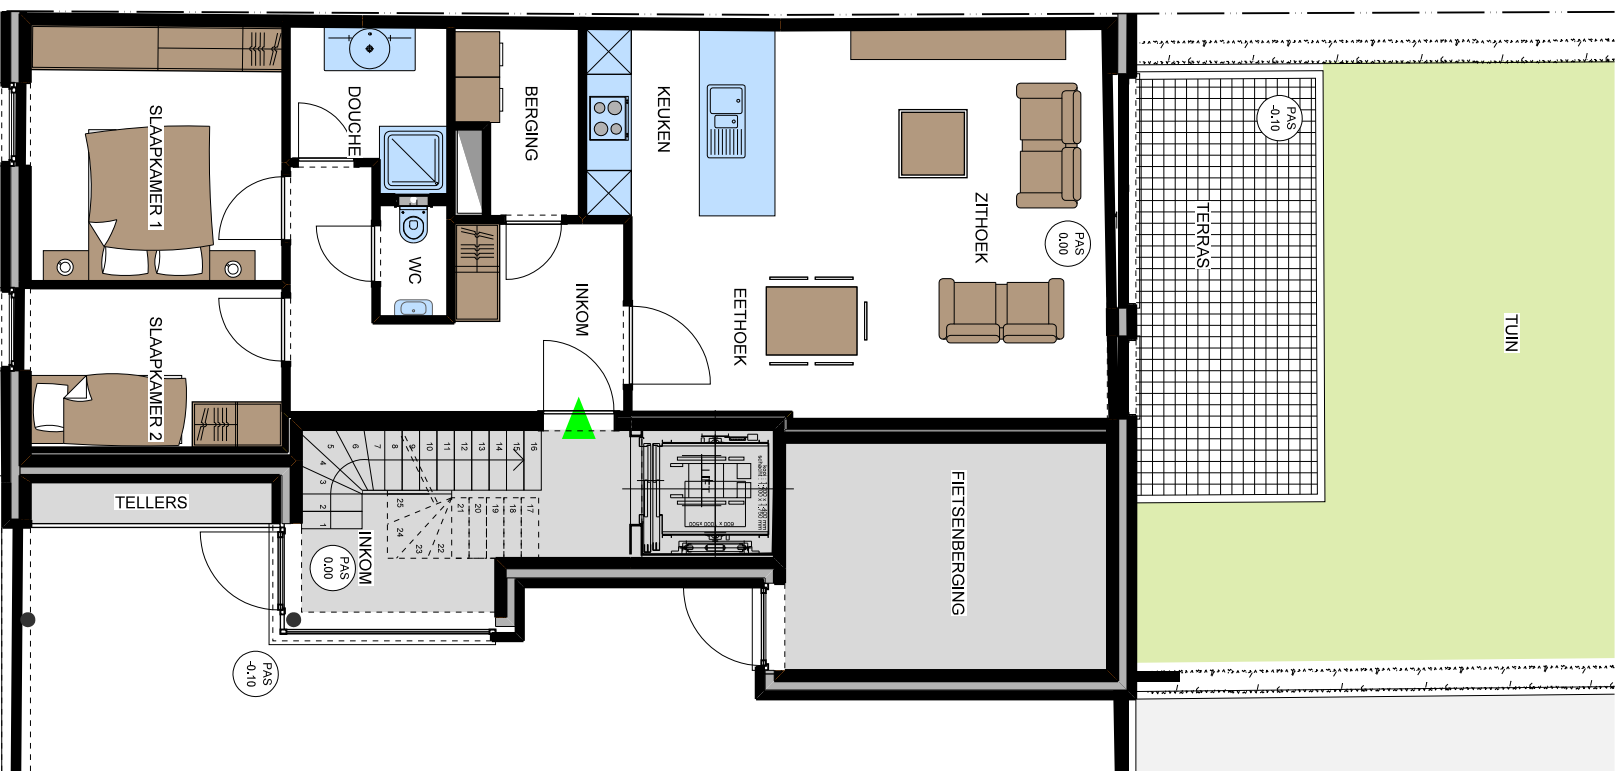

Residentie "RESEDA" - Wouwendonkstr 30 te Duffel

schaal 1/100

Appt. 001 gelijkvloers  
Bruto opp. 84.83 m<sup>2</sup>  
Netto opp terras 13.12 m<sup>2</sup>  
Opp. tuin 87.16 m<sup>2</sup>