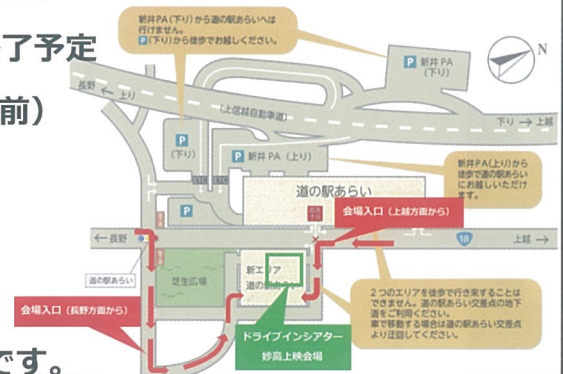

【ドライブインシアター妙高 実施概要】

☆新型コロナウイルス感染拡大により様々なイベントの中止が相次ぎ、気持ちが沈むような状況下、感染予防の対策を行いつつ、新しい生活様式のなかで多くの市民とともに楽しむ空間、時間、体験を共有する地元密着スタイルで古くて新しいイベントを実施します。

☆妙高の自然を生かし地域活性化を図る試みとし、地元業者と連携し地域の連帯感を深めていきます。

☆「実行委員100人」を目指す市民の、市民による、市民のためのイベントです。多くの皆さんが参画し、この市民イベントを盛り上げ楽しむことを目標とします。

☆皆で映画を楽しむ空間を提供し、映画文化の普及にも貢献します。

☆新たにオープンした「道の駅あらい」を活用し、情報発信、観光発信の拠点施設をPRします。

☆屋外に巨大なスクリーンを設置し、車に乗ったまま映画を楽しむことのできるシアターは、「今ここのみ」できる貴重な体験となります。みんなで楽しみましょう。

- 日 程 令和2年8月7日(金)～9日(日) 3日間
- 時 間 18:00 開場、19:30 上映開始、22:00 終了予定
- 会 場 道の駅あらい駐車場(四季彩館みょうこう前)
- 実施内容
7日: 「SING/シング」(2016年)
8日: 「ラ・ラ・ランド」(2016年)
9日: 「そして父になる」(2013年)
- 申込方法 参加するためには協力金3,000円が必要です。