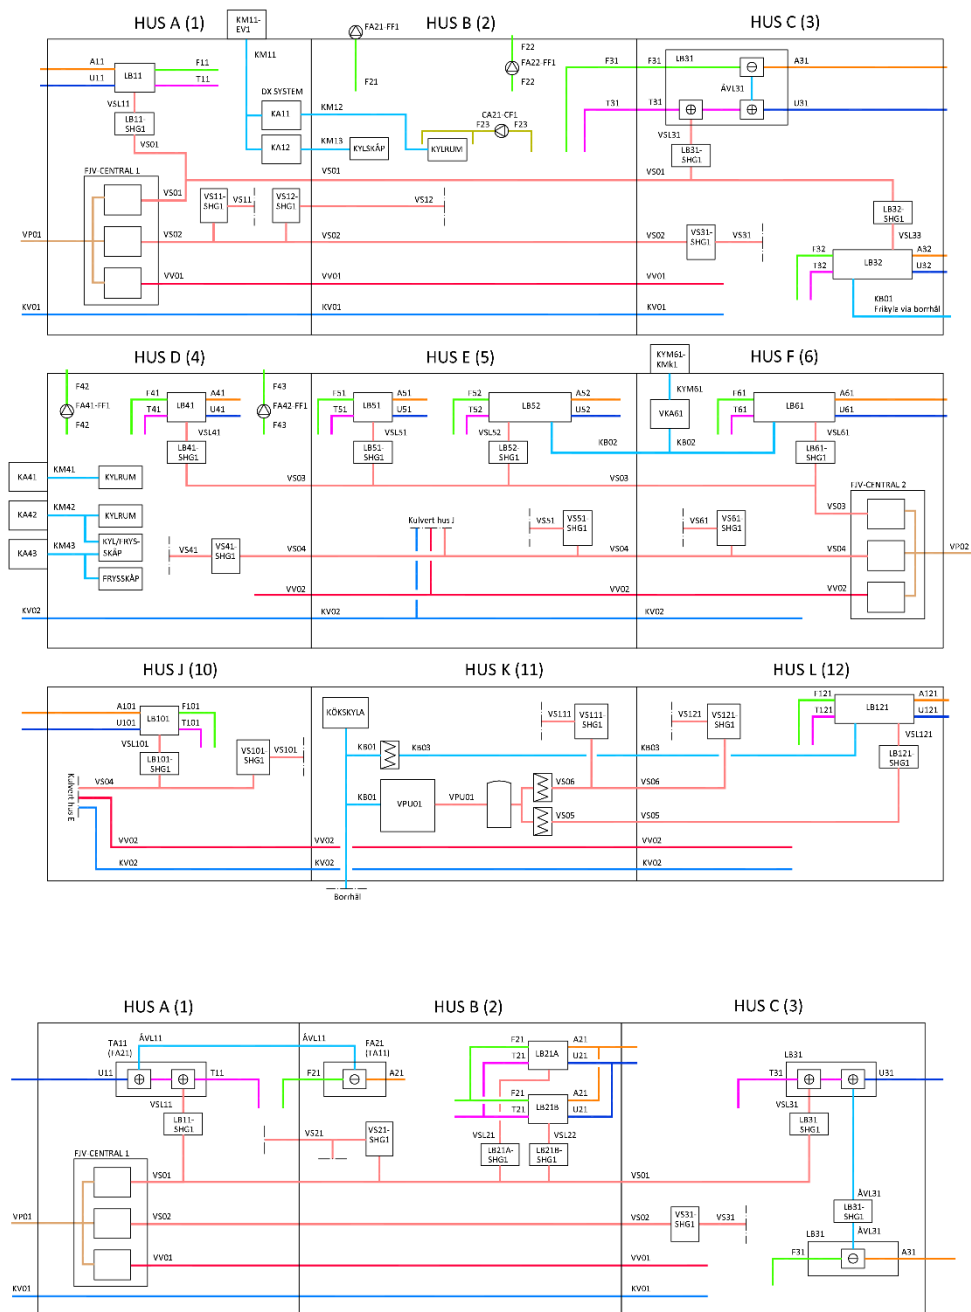

Bilaga 1

Märksystem tekniska installationer

Detta är inte ett schema.
 Det är en bilaga till projekteringsanvisningen
 märksystem tekniska installationer.
 (EXEMPEL) inom parantes är ej beteckning utan bara
 för spårbarhet på aggregat.