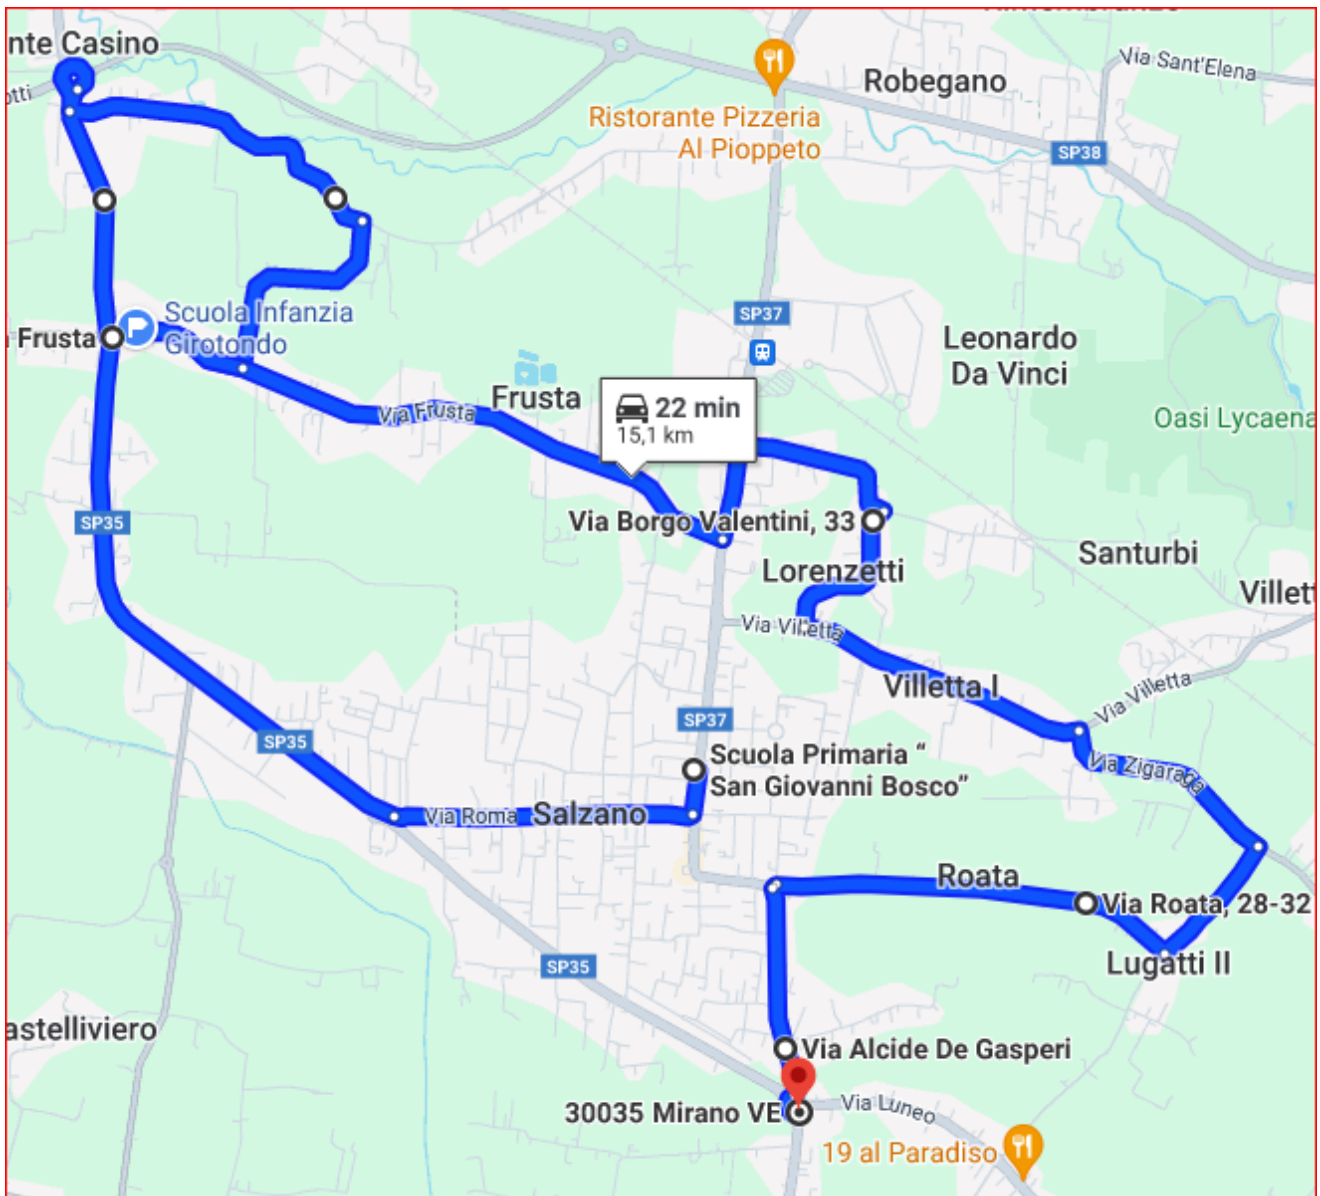

AB SALZANO/ROBEGANO ritorno UNIFICATO

ore 13:00

SCUOLA ELEMENTARE SALZANO
FERM. 1 V. ROMA 136 (NEG. ELETTRICISTA)
FERM. 2 V. ROMA 196 (RIST. PORCA VACCA)
FERM. 3 V. ROMA 220 (IST. PALATINI)
FERM. 4 V. VILLATEGA 12 (CARR. RAGAZZO)
FERM. 5 V. VILLATEGA INT. V. SOGARETTI
FERM. 6 V. VILLATEGA 76
FERM. 7 V. FRUSTA 178 (ASILO GIROTONDO)
FERM. 8 - V. FRUSTA INT. V. CA' MARCELLO
• V. CA' MARCELLO
FERM. 9 V. CA' MARCELLO INT. V. TOSCANIGO
FERM. 10 V. TOSCANIGO 85
FERM. 11 V. TOSCANIGO 87
FERM. 12 V. TOSCANIGO 92

- V. VILLATEGA
- FERM. 13 V. FRUSTA 125
- FERM. 14 V. FRUSTA 37
- FERM. 15 V. FRUSTA 17 (CARR. MASIERO)
- V. LORENZETTI
- V. BORGIO VALENTINI
- FERM. 16 V. VILLETTA 23
- FERM. 17 V. ZIGARAGA INT. V. DOSA
- FERM. 18 V. ZIGARAGA 39 INT. V. LUGATTI
- FERM. 19 V. LUGATTI 14 INT. V. ROATA
- FERM. 20 V. ROATA 12
- FERM. 21 V. ROATA 2
- FERM. 22 V. DE GASPERI 88 (TABACCHERIA)
- FERM. 23 V. DE GASPERI INT. V. TURATI
- V. PARAURO MIRANO
- FERM. 24 V. DE GASPERI INT. V. CA' BOZZA