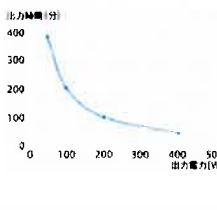

主要機器使用回数/時間

機種	消費電力	使用回数 (時間)
ノートPC	50W	6時間
スマートフォン	2A(約2.6Wh)	40回
タブレット	11Ah(42Wh)	7回
ゲーム機	16Wh	29回
電動工具	14.4V 3Ah 電機パナック	7回
ドローン	50Wh	60回
電気洗濯機	50W(平均40W)	7時間
炊飯器	1.5合 DC12V 110W 炊飯炊き	5回
ミニ冷蔵庫	35W 18L	9時間
扇風機	20W	15時間
ポータブル 電源シガーソケット	3L / min	16時間
40インチ LCD TV	100W	3時間