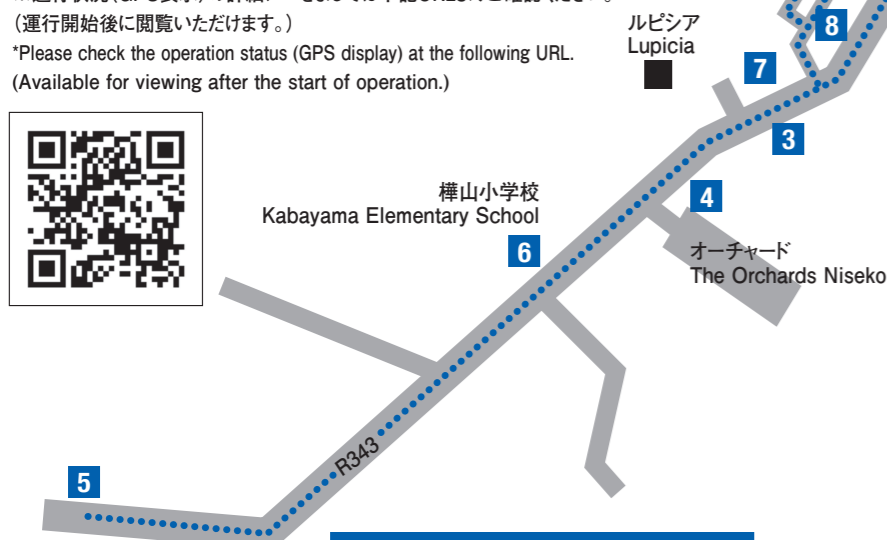

LOWER HIRAFU LINE

…約30～50分間隔 About 30-50min. intervals.

…約20分間隔 About 20min. intervals.

※一部の時間帯は MIDDLE HIRAFU LINE と LOWER HIRAFU LINE の共同運行となります。
その場合は、停車順 1 2 1 2 3 3 4 5 6 7 8 になります。(4 シンカ前には停まりません。)
Some buses are jointly operated by MIDDLE HIRAFU LINE and LOWER HIRAFU LINE.
In such cases, Route 1 2 1 2 3 3 4 5 6 7 8 (No stop at 4 SHINKA NISEKO.)

KABAYAMA LINE

- 1 ヒラフゴンドラ乗り場 / Hirafu Gondola Station
- 2 サンスポーツランド / SUN SPORTS LAND
- 3 樺山北 / Kabayama Kita
- 4 オーチャード / The Orchards Niseko
- 5 ミルニセコ / MIRU Niseko
- 6 樺山小学校 / Kabayama Elementary School
- 7 樺山北 / Kabayama Kita
- 8 ラミーナ / Ramina
- 9 綾ニセコ / AYA Niseko
- 10 ひらふ交番前 / Hirafu Police Box

HIRAFU EAST LINE

- 1 東急ニセコ山荘 / Tokyu Niseko Sanso
- 2 NAC前 / Niseko Adventure Center
- 3 泉郷管理センター前 / Izumikyō Kanri Center
- 4 ステイ前 / Stay
- 5 nic前(病院) / Niseko International Clinic
- 6 セブンイレブン前 / Seven Eleven
- 7 パノラマニセコ / Panorama Niseko
- 8 ローソン前 / LAWSON
- 9 ヒラフゴンドラ乗り場 / Hirafu Gondola Station

MIDDLE HIRAFU LINE

- 1 紅葉近辺 / Momiji
- 2 ウッディーノート前 / Woody Note
- 3 アスペクト前 / Aspect
- 4 シンカ前 / SHINKA NISEKO
- 5 ヒラフゴンドラ乗り場 / Hirafu Gondola Station
- 6 リズム前 / RHYTHM

運行期間 Period ① 2023/12/9-2024/2/29
ひらふ無料循環バス(Period①)は国土交通省観光庁「地域一体となった観光地の再生・観光サービスの高付加価値化推進事業」の補助金により運行致します。
Period ② 2024/3/1-2024/3/20