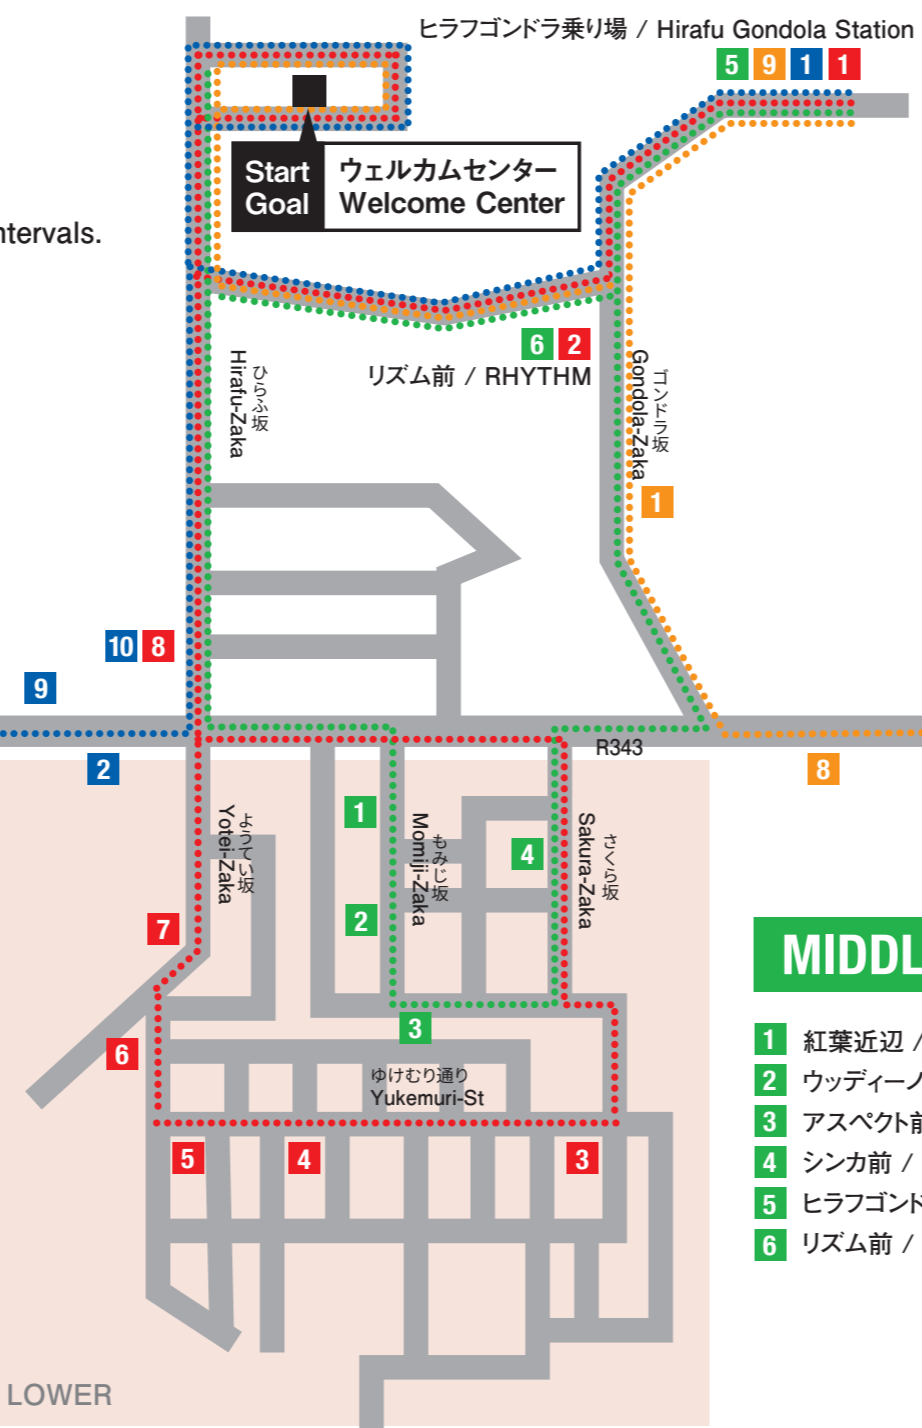

FREE SHUTTLE BUS ROUTE MAP

Hirafu Free Shuttle Bus ひらふ無料循環バス

運行時間 Shuttle bus operating hours

12月～2月/Dec-Feb 8:00～20:00 (一部日程/some days 8:00～22:00)
3月/Mar 8:00～18:00

HIRAFU EAST LINE

KABAYAMA LINE

MIDDLE HIRAFU LINE

LOWER HIRAFU LINE

…約30～50分間隔 About 30-50min. intervals.

…約20分間隔 About 20min. intervals.

※一部の時間帯は MIDDLE HIRAFU LINE と LOWER HIRAFU LINE の共同運行となります。
その場合は、停車順 1 2 1 2 3 3 4 5 6 7 8 になります。(4 シンカ前には停まりません。)
Some buses are jointly operated by MIDDLE HIRAFU LINE and LOWER HIRAFU LINE.
In such cases, Route 1 2 1 2 3 3 4 5 6 7 8 (No stop at 4 SHINKA NISEKO.)

KABAYAMA LINE

- 1 ヒラフゴンドラ乗り場 / Hirafu Gondola Station
- 2 サンスポーツランド / SUN SPORTS LAND
- 3 樺山北 / Kabayama Kita
- 4 オーチャード / The Orchards Niseko
- 5 ミルニセコ / MIRU Niseko
- 6 樺山小学校 / Kabayama Elementary School
- 7 樺山北 / Kabayama Kita
- 8 ラミーナ / Ramina
- 9 綾ニセコ / AYA Niseko
- 10 ひらふ交番前 / Hirafu Police Box

HIRAFU EAST LINE

- 1 東急ニセコ山荘 / Tokyu Niseko Sanso
- 2 NAC前 / Niseko Adventure Center
- 3 泉郷管理センター前 / Izumikyō Kanri Center
- 4 ステイ前 / Stay
- 5 nic前(病院) / Niseko International Clinic
- 6 セブンイレブン前 / Seven Eleven
- 7 パノラマニセコ / Panorama Niseko
- 8 ローソン前 / LAWSON
- 9 ヒラフゴンドラ乗り場 / Hirafu Gondola Station