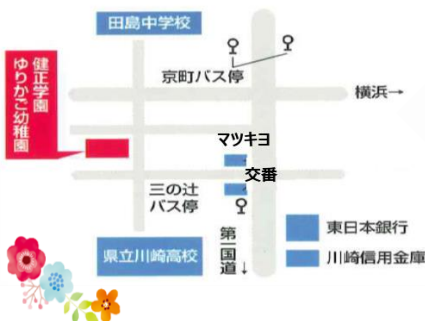

Montessori School Yuriko Kindergarten
ゆりかご幼稚園
 令和7年度 母親大学のご案内

モンテッソーリ活動を体験してみませんか

母親大学は今年で24年目を迎えました。
 未就学児親子を対象にモンテッソーリのおしごと体験とお話、そして親子
 で楽しめる参加型プログラムを全5回にわたって行います。
 お父様お母様ご祖父母様も歓迎です。是非ご参加ください。

お問合せ・お申込み
 tell: 044-322-3979 fax: 044-322-2528
 mail: yurikagokg@mui.biglobe.ne.jp

	日時	内容
第1回	5月31日(土) 9:30~12:00	モンテッソーリのおしごと体験とおはなし(脳科学からみたモンテッソーリ教育) & ミュージックランゲージ♫「親子で体を動かして楽しみましょう！」
第2回	6月14日(土) 9:30~12:00	モンテッソーリのおしごと体験とおはなし(セガンの3段階レッスン) & リトミック♫「ゆりか先生&りかこ先生といっしょに親子リトミック！」
第3回	7月5日(土) 9:30~12:00	モンテッソーリのおしごと体験とおはなし(自由と制限) & フラダンス♫「一緒にダンス!パイナップル☆プリンセス」
第4回	8月8日(金) 9:30~12:00	モンテッソーリのおしごと体験とおはなし(教えながら教えなさい) & 多言語活動♫「HIPPO!多言語であそぼう SONG&DANCE」
第5回	令和8年 1月8日(木) 9:30~12:00	モンテッソーリのおしごと体験とおはなし & お正月伝承遊び♫「凧あげしよう・福笑いで福をよぼう！」

ゆりかご幼稚園に遊びにきませんか?

母親大学の様子
を紹介中 ⇨

⇨ お申込みは
ホームページから

ゆりかご幼稚園

川崎市小田 1-16-16