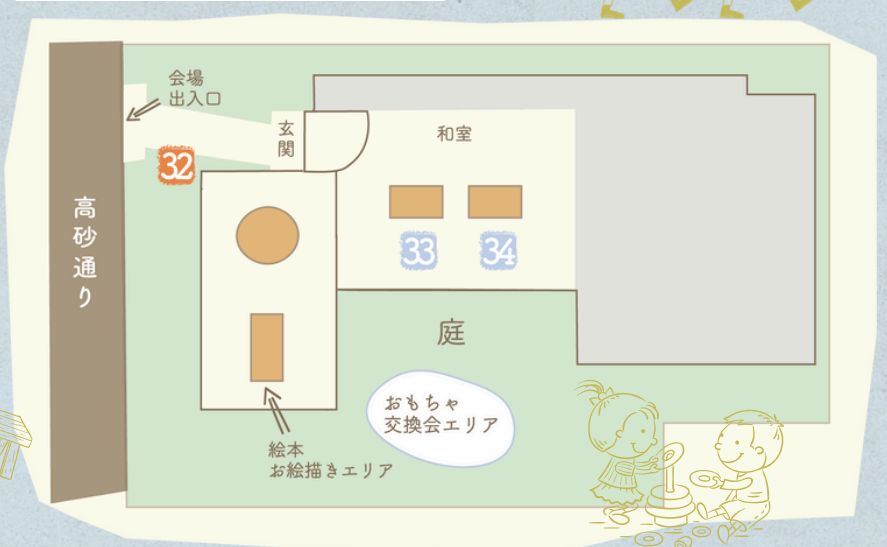

3 KONGEN

32. Daizu Coffee / yoi (南足柄)
33. ゆめつむぎ
34. Blue Daisy Kepi