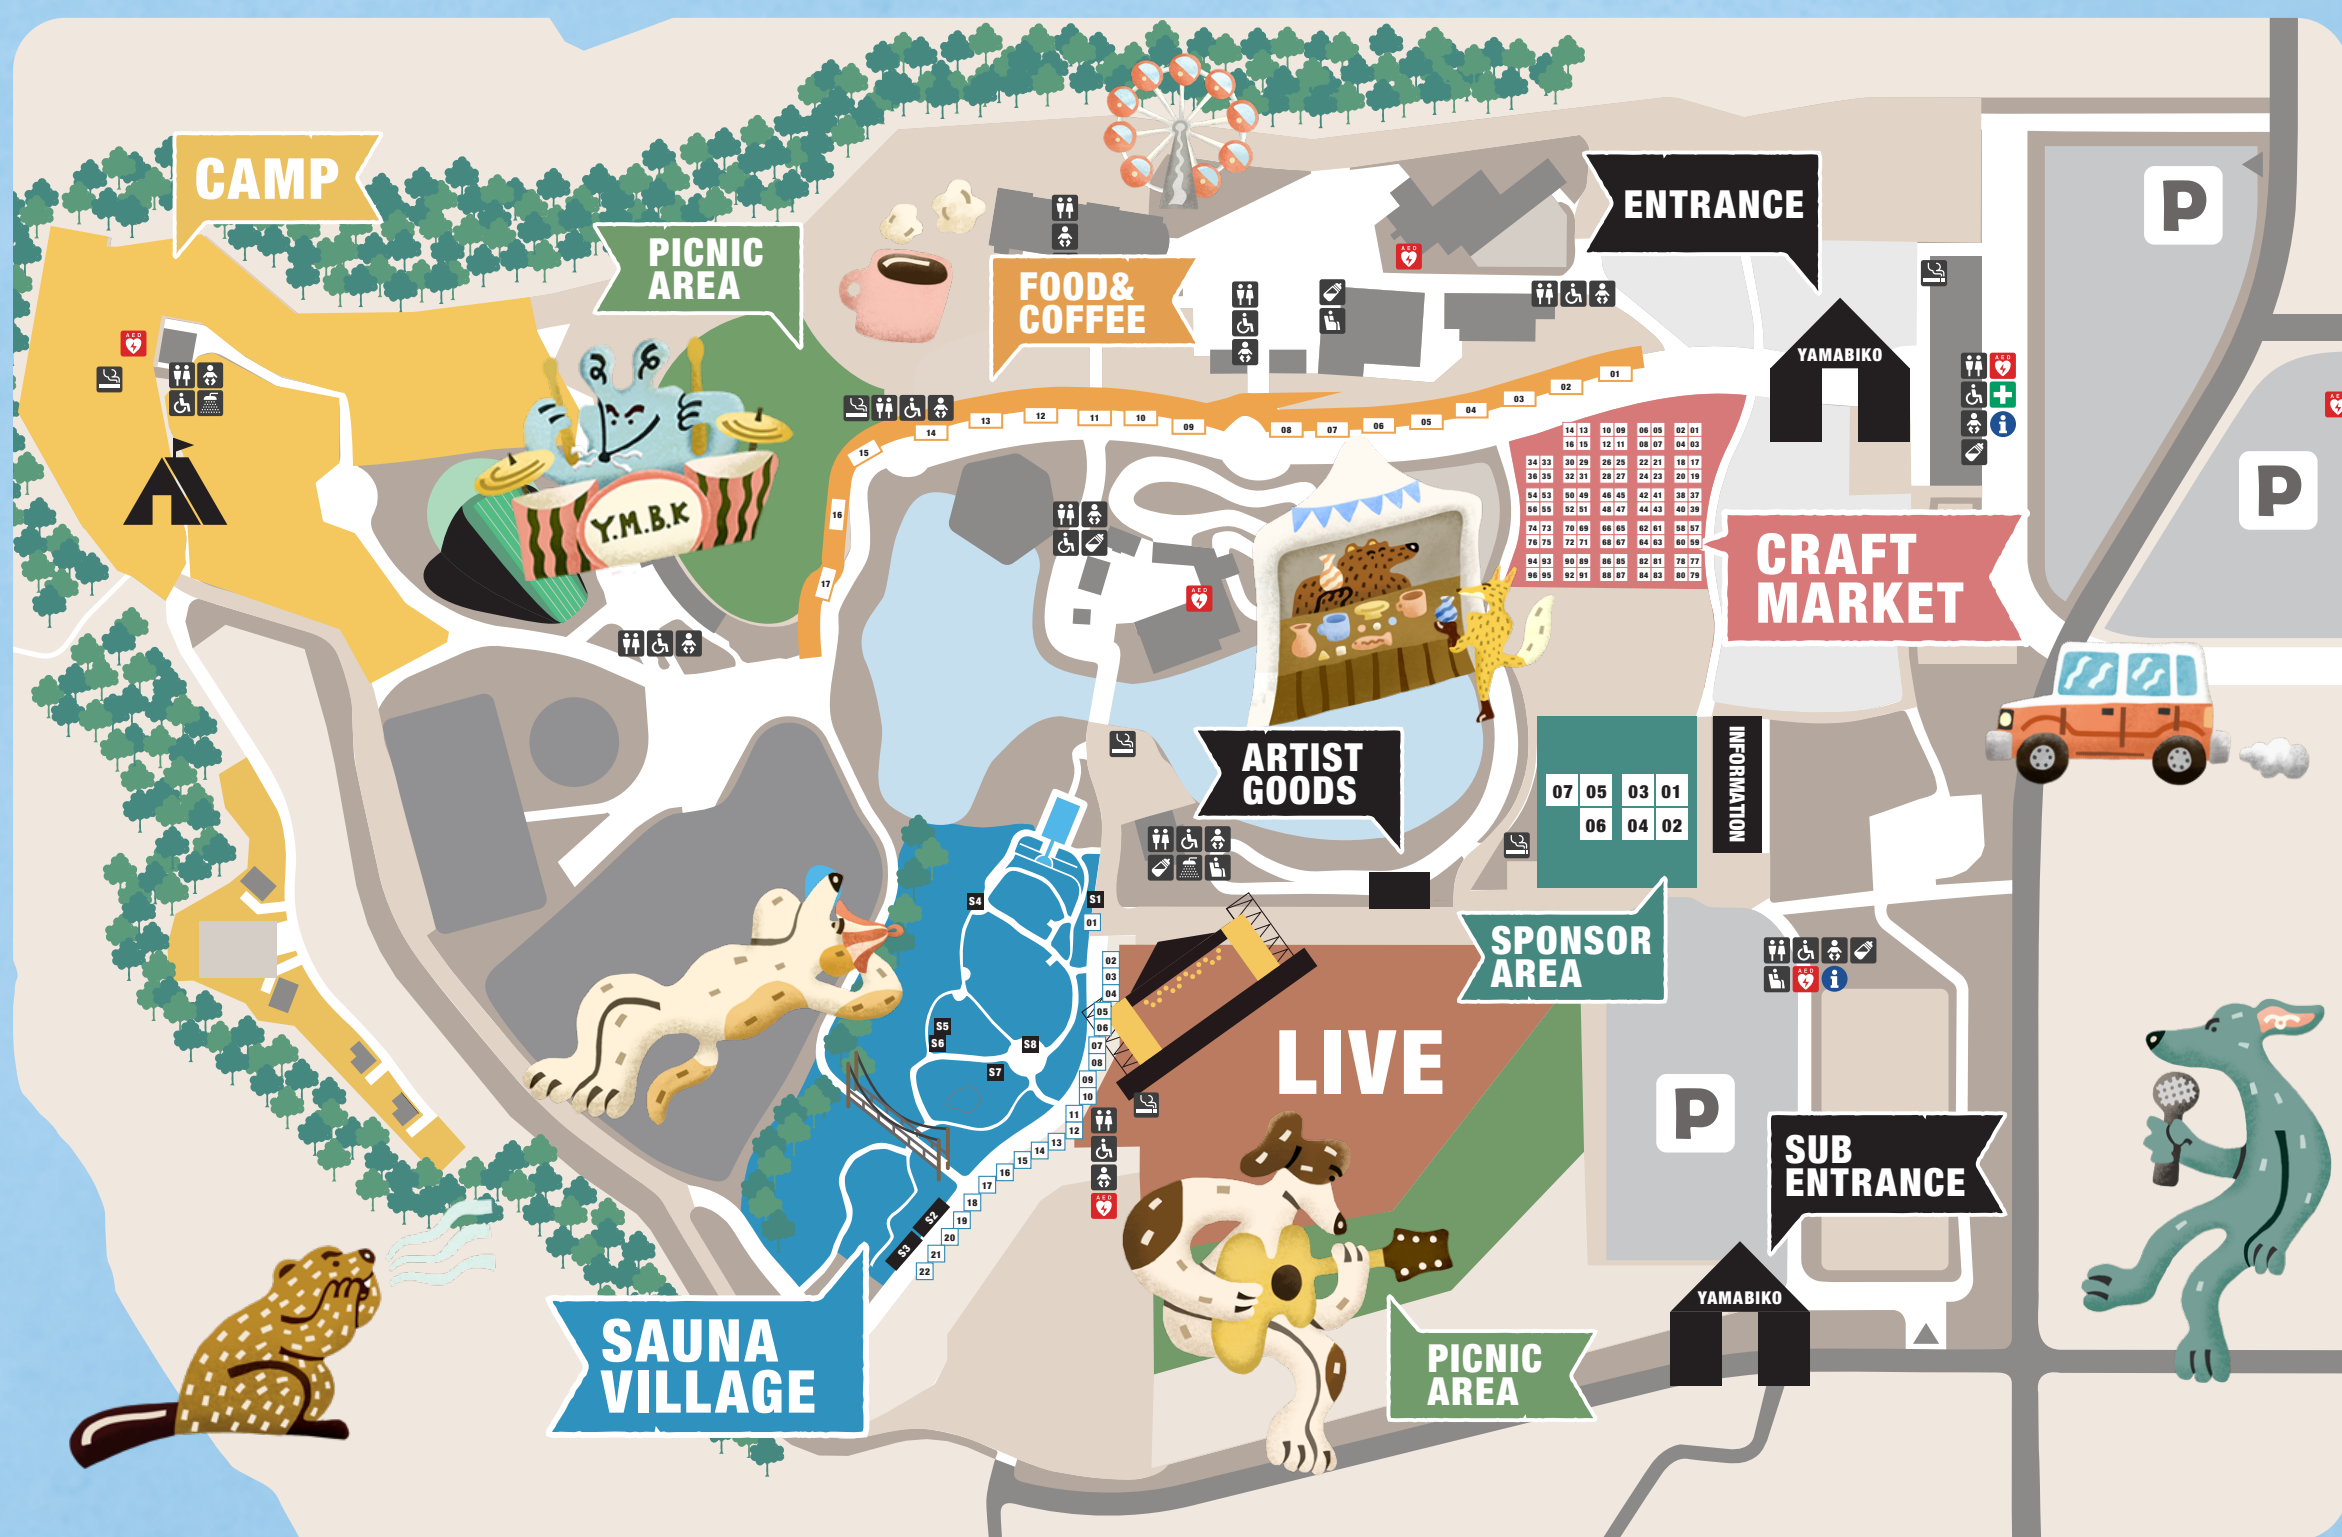

AREA MAP 3.16 SAT ▶ 3.17 SUN 10:00-21:00 日曜のみ 20時まで