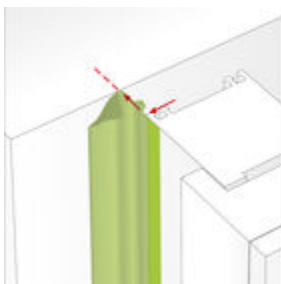

Vorbereiding

- De hechtvlakken moeten droog zijn en vrij van vet, stof en kleefresten.
- Ook de kleefkracht van het pleisterwerk voor het membraan moet getest worden.
- Voor een perfecte hechting adviseren wij bij sterk zuigende ondergronden de ME902 Butyl- & Bitumensprayprimer toe te passen of bij licht vochtige omstandigheden de ME904 Butyl- & Bitumenprimer Eco.