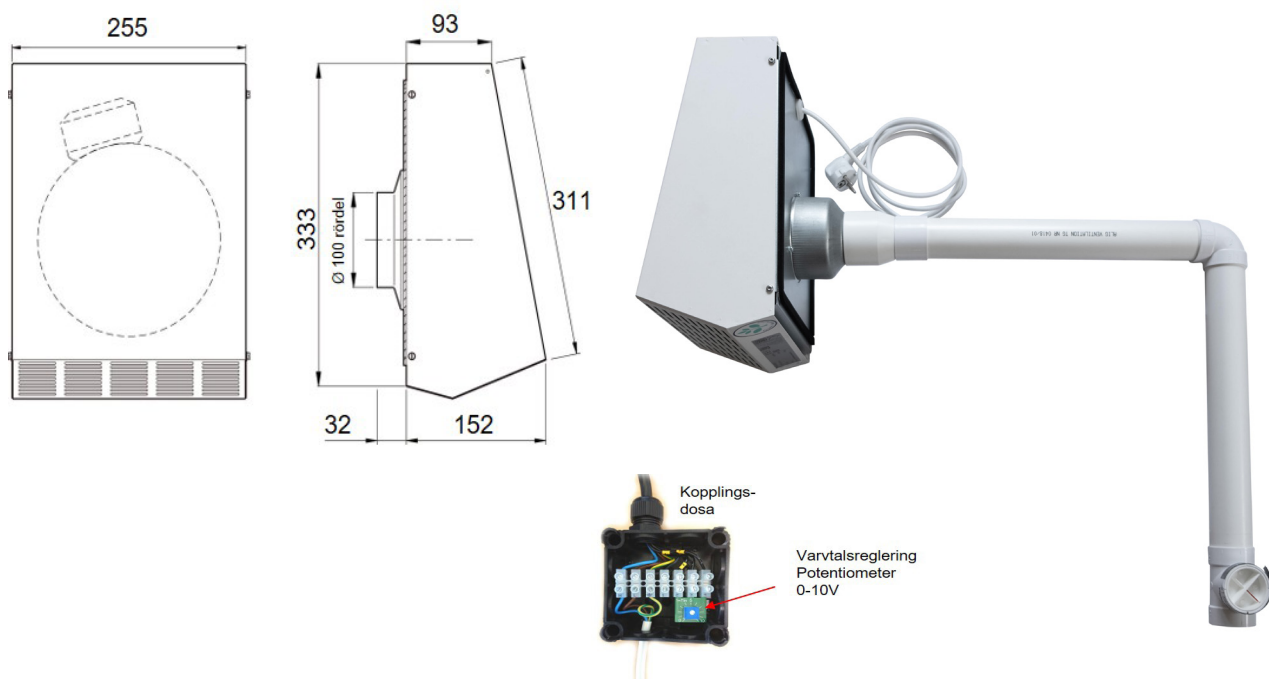

Fläktpaket FFV-EC Fasadfläkt

PRODUKT: FLÄKTPAKET FFV-EC

SYSTEM: SUBFLOOR GOLVREGELSYSTEM

Benämning	Artikelnummer	EAN	Vikt/st	Max effekt	Spänning / Frekvens
Fläktpaket FFV-EC Fasadfläkt	416610	7350004941728	5,6 kg	88 W	230 V / 50Hz
Mått	Material/kvalitet	Max ström	Ljudtryck 3 m (20m ² Sabin)	Kapslingsklass	
B: 255 mm H:333 mm D: 152 mm	Galvaniserad stålplåt	0,75 A	45 dB (A)	IP44	

PRODUKTBESKRIVNING:

FFV-EC är en kompakt utvändigt frånluftsfläkt speciellt utvecklad för golv- och radonventilation. Fläkten är kraftfull för arbete med höga tryckfall i klena kanalsystem. Fläkthöljet är tillverkat av galvaniserad stålplåt, pulverlackerad vit och är ljudisolerat vilket genererar låg ljudnivå.

FFV-EC är försedd med 100% varvtalsreglering med 0-10V signal via potentiometer i kopplingsdosa. OBS! Den är placerad bakom fläktens kåpa.

Levereras med 2 m kabel och jordad stickpropp.

Hål genom yttervägg skall vara 110 mm.