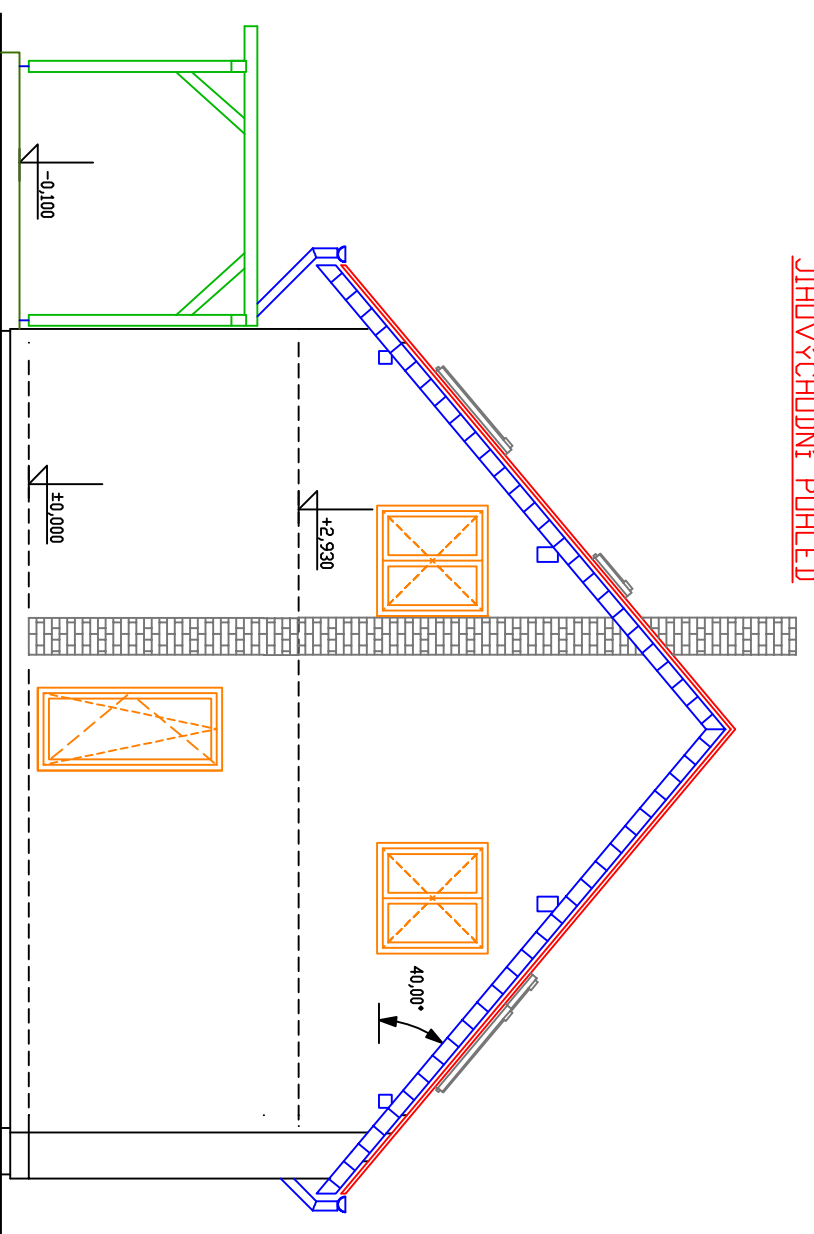

JIHOZÁPADNÍ POHLED

JIHOVÝCHODNÍ POHLED

SEVEROZÁPADNÍ POHLED

SEVEROVÝCHODNÍ POHLED

VYPRACOVÁVÁJÍCÍ	INVESTOR	Projektová dokumentace pro PR a DS
AKCE:	NOVOSTAVBA RODINNÉHO DOMU	DATA:
MÍSTO STAVBY:	Č. VYKRESU: 8	MĚŘÍTKO: 1:55
VÝKRES:	POHLEDY	Č. PÁRE: