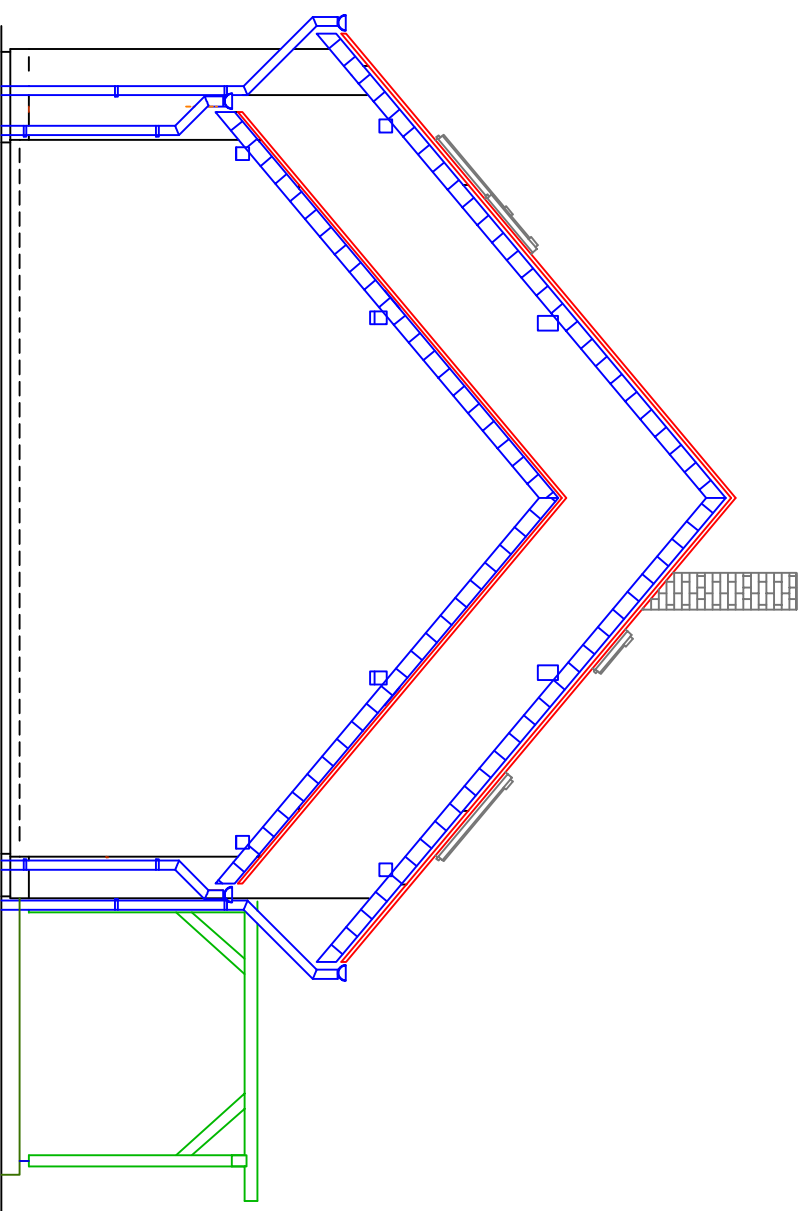

JIHOZÁPADNÍ POHLED

JIHOVÝCHODNÍ POHLED

SEVEROZÁPADNÍ POHLED

SEVEROVÝCHODNÍ POHLED

VYPRACOVÁVÁJÍCÍ	INVESTOR	Projektová dokumentace pro PR a DS
AKCE:	NOVOSTAVBA RODINNÉHO DOMU	DATA:
MÍSTO STAVBY:	Č. VYKRESU: 8	MĚŘÍTKO: 1:55
VÝKRES:	POHLEDY	Č. PÁRE: