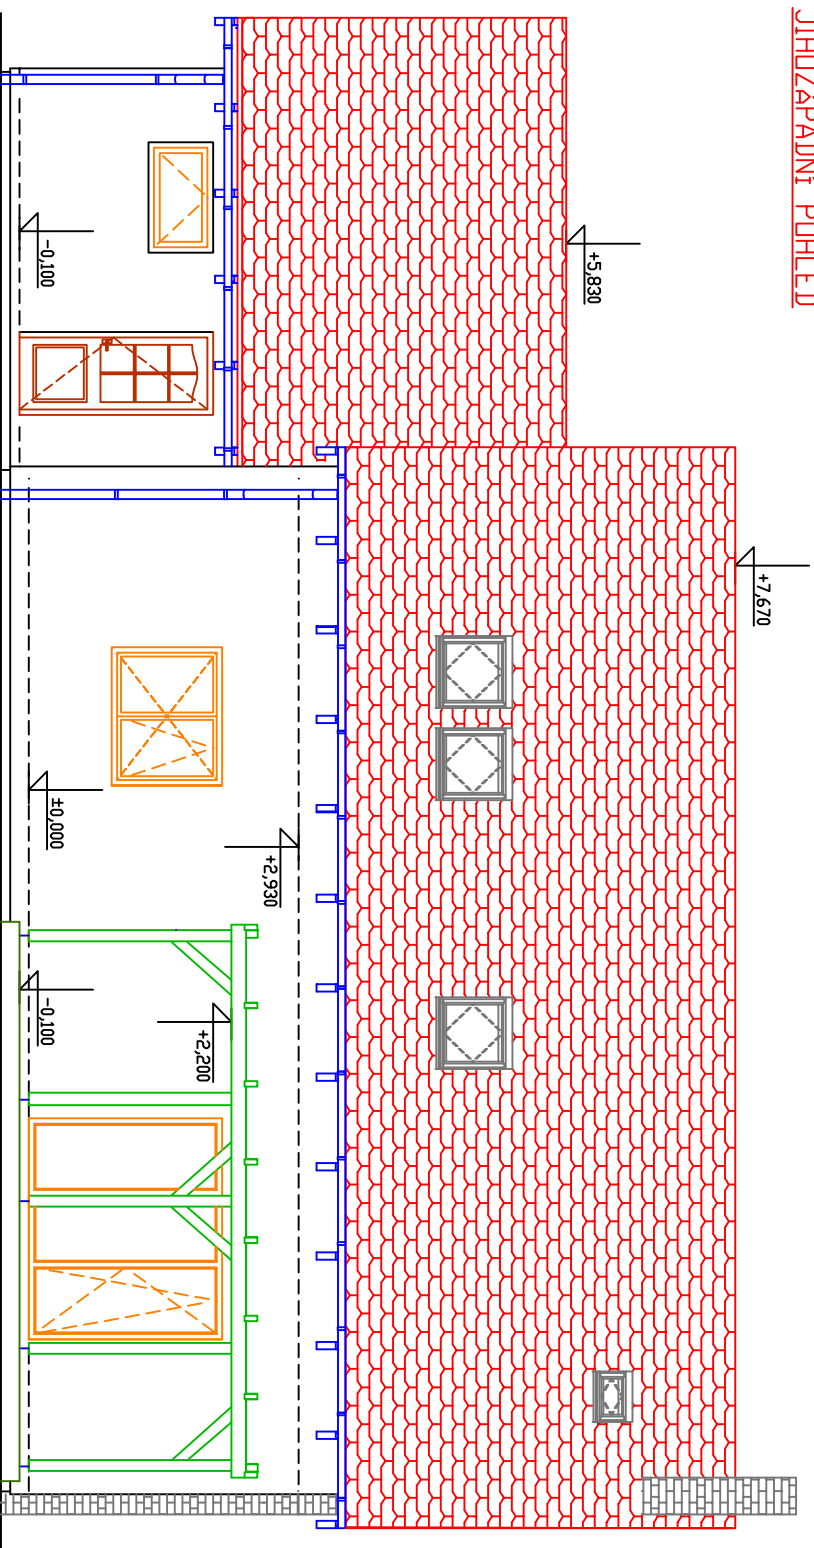

JIHOZÁPADNÍ POHLED

JIHOVÝCHODNÍ POHLED

SEVEROZÁPADNÍ POHLED

SEVEROVÝCHODNÍ POHLED

VYPRACOVÁVÁJÍCÍ	INVESTOR	Projektová dokumentace pro PR a DS
AKCE:	NOVOSTAVBA RODINNÉHO DOMU	DATA:
MÍSTO STAVBY:	Č. VYKRESU: 8	MĚŘÍTKO: 1:55
VÝKRES:	POHLEDY	Č. PÁRE: