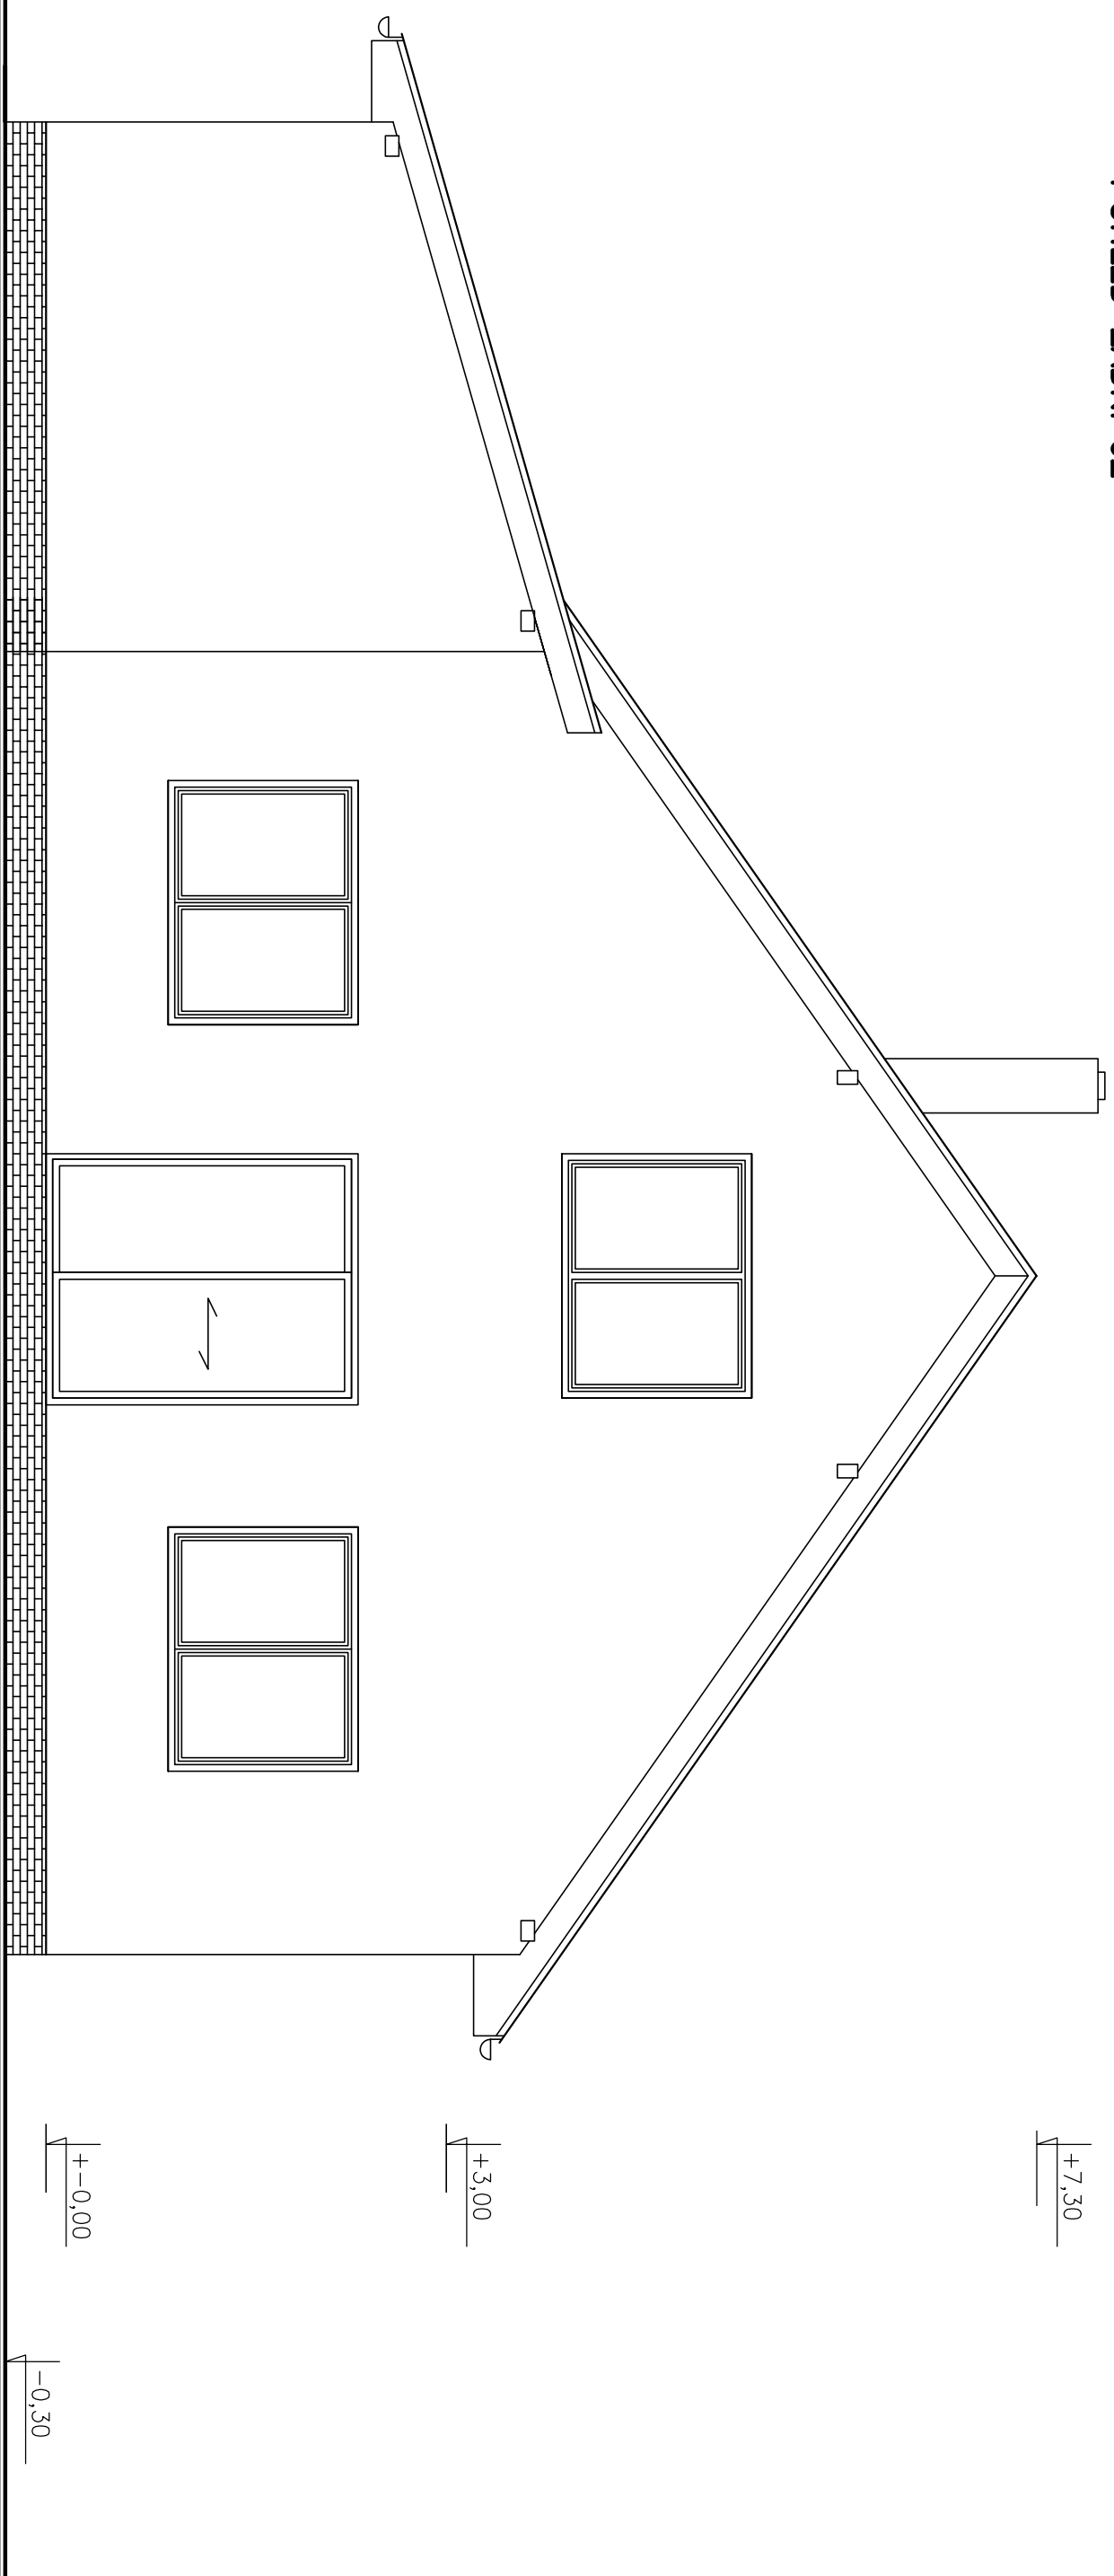

POHLED ZADNÍ JZ

√ +7,30

√ +3,00

√ +0,00

√ -0,30

LEGENDA MATERIÁLU A BAREV

- Kr—Střešní krytina Tondach Brněnka 14—červená
- O—Drásaný omítka STOMIX BETADEKOR F15  
—odstín okr světlý
- Š—Špalety—hladká omítka—bílá
- S—Kamenný obklad pásky—šedá barva
- T—Výplně otvorů plast—barva bílá
- P—Klempářské výrobky—měděný plech
- B—Bednění říms dřevo—barva bílá
- K—Kamín spárované zdivo—barva červená

+—0,00=191,40m n.m BPV