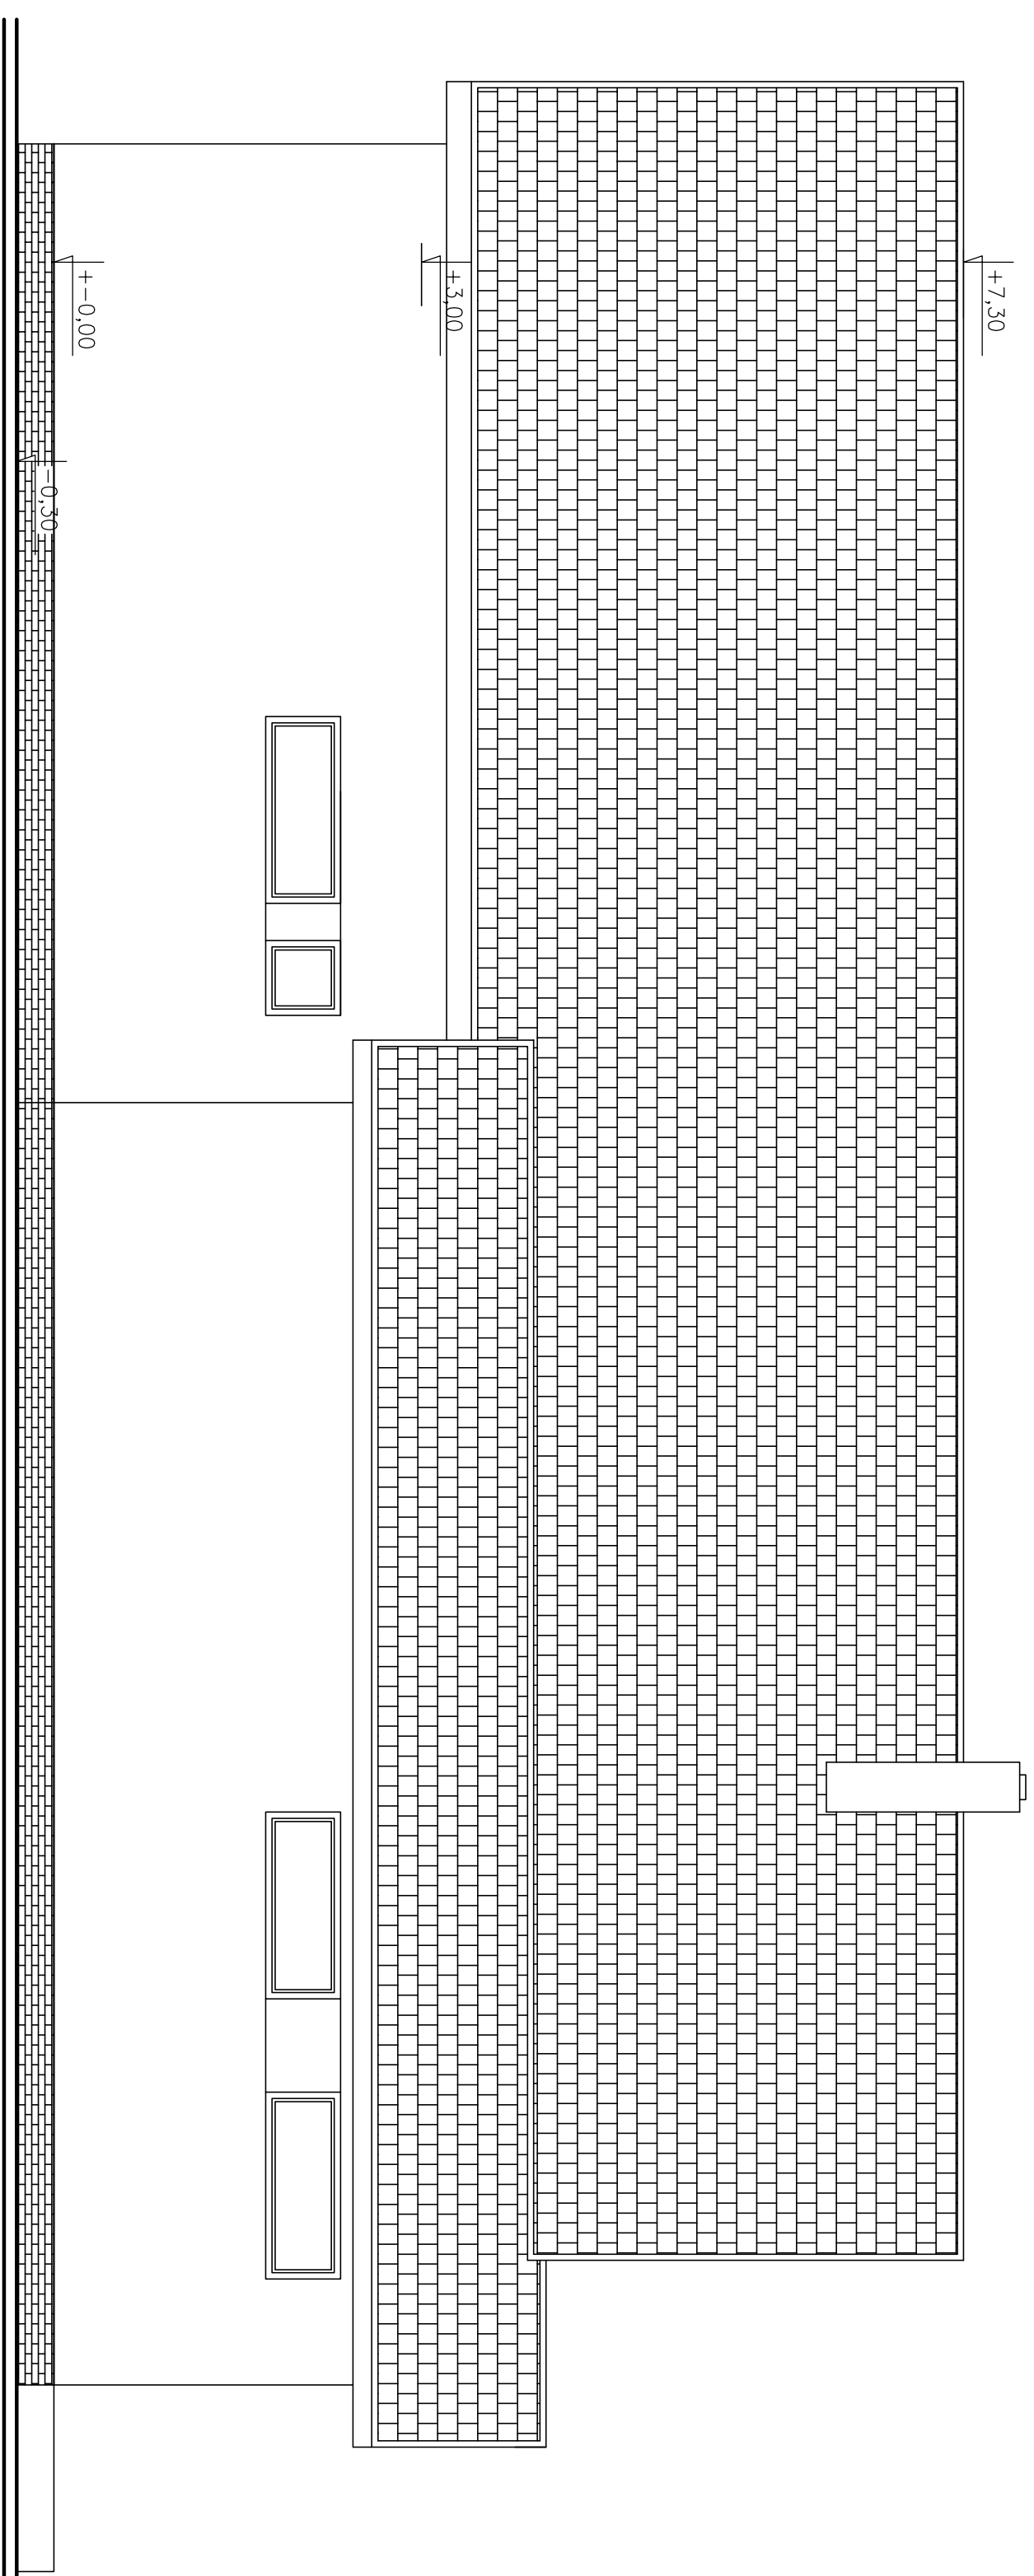

POHLED BOČNÍ SZ

LEGENDA MATERIÁLU A BAREV

- Kr–Střešní krytina Tondach Brněnka 14–červená
- O–Drásaná omítka STOMIX BETADEKOR F15
–odstín okr světlý
- Š–Špalety–hladká omítka–bílá
- S–Kamený obklad pásky–šedá barva
- T–Výplně otvorů plast–barva bílá
- P–Klempřířské výrobky–měděný plech
- B–Bednění říms dřevo–barva bílá
- K–Komin spárované zdivo–barva červená

+--0,00=191,40m n.m BPV